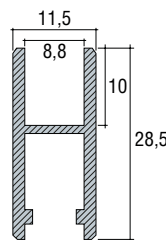

## LOOPSCHOEN TYPE 930

Het oppervlak wordt beschermd door een folie tot na de eindmontage. Zo ontstaan er geen krassen tijdens de montage.

- Materiaal: aluminium
- Belasting per meter loopschoen:
  - bij 2 kogellagers: 20 kg
  - bij 4 kogellagers: 40 kg
- Glashoogte = dagmaat +/- 39 mm (bij gebruik in combinatie met lijstprofiel en inlegprofiel type 960)

6 mm

Art. code	Omschrijving	vke
930.001.02	Zilver geanodiseerd	5 meter
930.101.02	Zilver geanodiseerd	Op maat

## LOOPSCHOEN TYPE 940

Het oppervlak wordt beschermd door een folie tot na de eindmontage. Zo ontstaan er geen krassen tijdens de montage.

- Materiaal: aluminium
- Belasting per meter loopschoen:
  - bij 2 kogellagers: 25 kg
  - bij 4 kogellagers: 50 kg
- Glashoogte = dagmaat +/- 42 mm (bij gebruik in combinatie met lijstprofiel en inlegprofiel type 960)