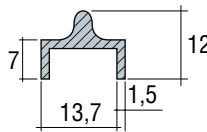

## LIJSTPROFIEL TYPE 960

Lijstprofiel voor onder-, boven- en zijkanten.

- Materiaal: aluminium
- Niet bekleed

Art. code	Omschrijving	vke
960.001.02	Zilver geanodiseerd	5 meter
960.101.02	Zilver geanodiseerd	Op maat

## INLEGPROFIEL TYPE 960

- Materiaal: aluminium

Art. code	Omschrijving	vke
960.002.02	Zilver geanodiseerd	5 meter
960.102.02	Zilver geanodiseerd	Op maat