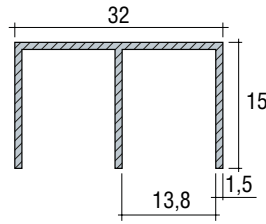

## LIJSTPROFIEL TYPE 960

Lijstprofiel voor onder-, boven- en zijkanten.

- Materiaal: aluminium
- Niet bekleed

Art. code	Omschrijving	vke
960.001.02	Zilver geanodiseerd	5 meter
960.101.02	Zilver geanodiseerd	Op maat

## INLEGPROFIEL TYPE 960

- Materiaal: aluminium

Art. code	Omschrijving	vke
960.002.02	Zilver geanodiseerd	5 meter
960.102.02	Zilver geanodiseerd	Op maat

## LOOPSCHOEN TYPE 930

Het oppervlak wordt beschermd door een folie tot na de eindmontage. Zo ontstaan er geen krassen tijdens de montage.

- Materiaal: aluminium
- Belasting per meter loopschoen:
  - bij 2 kogellagers: 20 kg
  - bij 4 kogellagers: 40 kg
- Glashoogte = dagmaat +/- 39 mm (bij gebruik in combinatie met lijstprofiel en inlegprofiel type 960)

6 mm

Art. code	Omschrijving	vke
930.001.02	Zilver geanodiseerd	5 meter
930.101.02	Zilver geanodiseerd	Op maat