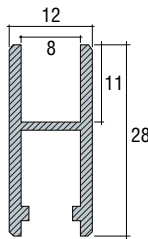

## LIJSTPROFIEL TYPE 960

Lijstprofiel voor onder-, boven- en zijkanten.

- Materiaal: aluminium
- Niet bekleed

Art. code	Omschrijving	vke
960.001.02	Zilver geanodiseerd	5 meter
960.101.02	Zilver geanodiseerd	Op maat

## INLEGPROFIEL TYPE 960

- Materiaal: aluminium

Art. code	Omschrijving	vke
960.002.02	Zilver geanodiseerd	5 meter
960.102.02	Zilver geanodiseerd	Op maat

## LOOPSCHOEN TYPE 930

Het oppervlak wordt beschermd door een folie tot na de eindmontage. Zo ontstaan er geen krassen tijdens de montage.

- Materiaal: aluminium
- Belasting per meter loopschoen:
  - bij 2 kogellagers: 20 kg
  - bij 4 kogellagers: 40 kg
- Glashoogte = dagmaat +/- 39 mm (bij gebruik in combinatie met lijstprofiel en inlegprofiel type 960)

6 mm

Art. code	Omschrijving	vke
930.001.02	Zilver geanodiseerd	5 meter
930.101.02	Zilver geanodiseerd	Op maat