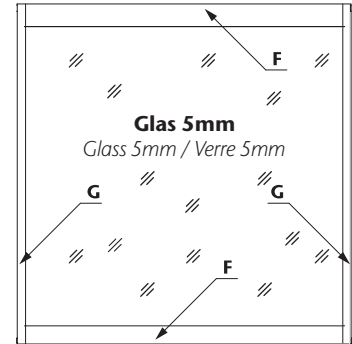

opk MINIROLLER

FÜR DIE KLEINEN DINGE. MIT GROSSER WIRKUNG.
FOR THE LITTLE THINGS. WITH A BIG EFFECT.
POUR LES PETITES CHOSES. ET UN EFFET GRANDIOSE GARANTI.

opk Miniroller

Technische Zeichnung

Technical drawing / Plans et schémas

Türe mit vertikalem Rahmen

Door with vertical frame / Porte à encadrement vertical

Türe ohne vertikalem Rahmen

Door without vertical frame / Porte sans à encadrement vertical

opk Miniroller

Tür mit vertikalen Rahmen <i>Door with vertical frames / Portes à encadrement vertical</i>					Art.-Nr./No./N° d'art.
	≤15	200~1200	≤1200	01-161-300-001	
Tür ohne vertikalen Rahmen <i>Door without vertical frames / Portes sans cadre vertical</i>					
	≤15	200~1200	≤1200	01-161-000-001	