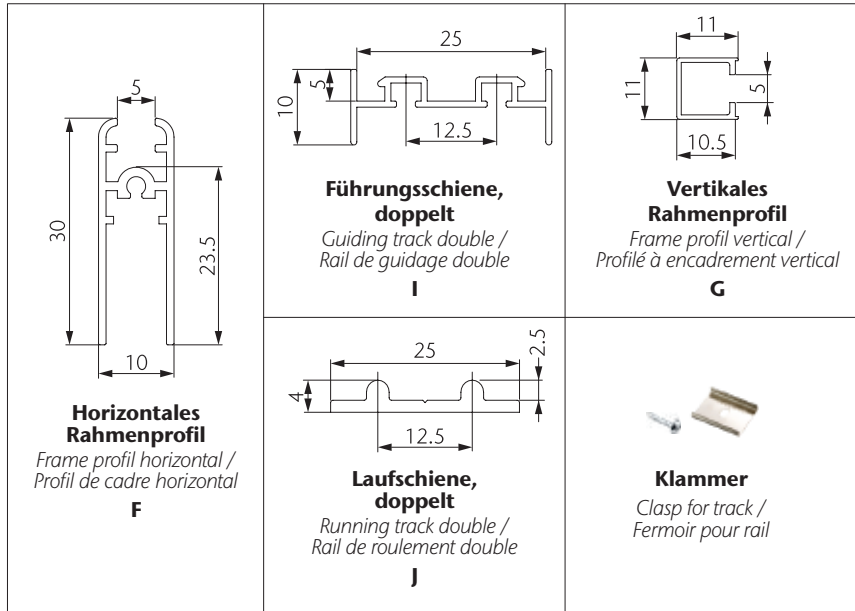

Türe mit vertikalem Rahmen

Door with vertical frame / Porte à encadrement vertical

Türe ohne vertikalem Rahmen

Door without vertical frame / Porte sans à encadrement vertical

opk Miniroller

Tür mit vertikalen Rahmen <i>Door with vertical frames / Portes à encadrement vertical</i>					Art.-Nr./No./N° d'art.
	≤15	200~1200	≤1200	01-161-300-001	
Tür ohne vertikalen Rahmen <i>Door without vertical frames / Portes sans cadre vertical</i>					
	≤15	200~1200	≤1200	01-161-000-001	

opk Miniroller

Schienen, Zubehör

Tracks, Accessories / Rails, Accessoires

Produktbeschreibung <i>Product description / Description du produit</i>		Material <i>Material / Matériel</i>	Farbe <i>Finish / Couleur</i>	Länge (mm) <i>Length / Longueur</i>	Art.-Nr./No./ N° d'art.
Führungsschiene, doppelt <i>Guiding track double / Rail de guidage double</i> 		Aluminium eloxiert <i>Anodized aluminium / Aluminium anodisé</i>	Silber <i>Silver / Argent</i>	2500	01-167-250-225
Laufschiene, doppelt <i>Running track double / Rail de roulement double</i> 		Aluminium eloxiert <i>Anodized aluminium / Aluminium anodisé</i>	Silber <i>Silver / Argent</i>	2500	01-166-250-225
Horizontales Rahmenprofil <i>Frame profil horizontal / Profilé à encadrement horizontal</i> 		Aluminium eloxiert <i>Anodized aluminium / Aluminium anodisé</i>	Silber <i>Silver / Argent</i>	2500	01-168-750-025
Vertikales Rahmenprofil <i>Frame profil vertical / Profilé à encadrement vertical</i> 		Aluminium eloxiert <i>Anodized aluminium / Aluminium anodisé</i>	Silber <i>Silver / Argent</i>	2500	01-168-850-025