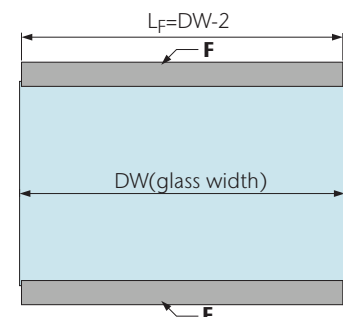

Türe mit vertikalem Rahmen

Door with vertical frame / Porte à encadrement vertical

Türe ohne vertikalem Rahmen

Door without vertical frame / Porte sans à encadrement vertical

opk Miniroller

Tür mit vertikalen Rahmen <i>Door with vertical frames / Portes à encadrement vertical</i>					Art.-Nr./No./N° d'art.
	≤15	200~1200	≤1200	01-161-300-001	
Tür ohne vertikalen Rahmen <i>Door without vertical frames / Portes sans cadre vertical</i>					
	≤15	200~1200	≤1200	01-161-000-001	