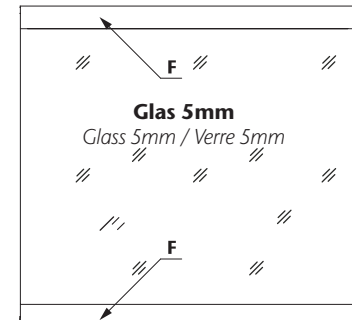

Türe mit vertikalem Rahmen

Door with vertical frame / Porte à encadrement vertical

Türe ohne vertikalem Rahmen

Door without vertical frame / Porte sans à encadrement vertical

opk Miniroller

Tür mit vertikalen Rahmen <i>Door with vertical frames / Portes à encadrement vertical</i>					Art.-Nr./No./N° d'art.
	≤15	200~1200	≤1200	01-161-300-001	
Tür ohne vertikalen Rahmen <i>Door without vertical frames / Portes sans cadre vertical</i>					
	≤15	200~1200	≤1200	01-161-000-001	