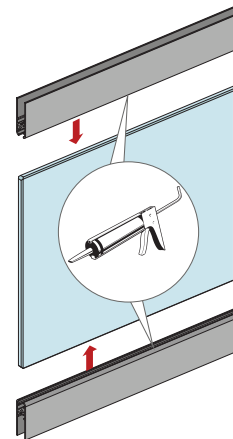

opk MINIROLLER

FÜR DIE KLEINEN DINGE. MIT GROSSER WIRKUNG.
FOR THE LITTLE THINGS. WITH A BIG EFFECT.
POUR LES PETITES CHOSES. ET UN EFFET GRANDIOSE GARANTI.

opk Miniroller

Technische Zeichnung

Technical drawing / Plans et schémas

Türe mit vertikalem Rahmen

Door with vertical frame / Porte à encadrement vertical

Türe ohne vertikalem Rahmen

Door without vertical frame / Porte sans à encadrement vertical

opk Miniroller

Tür mit vertikalen Rahmen <i>Door with vertical frames / Portes à encadrement vertical</i>					Art.-Nr./No./N° d'art.
	≤15	200~1200	≤1200	01-161-300-001	
Tür ohne vertikalen Rahmen <i>Door without vertical frames / Portes sans cadre vertical</i>					
	≤15	200~1200	≤1200	01-161-000-001	

Konfiguration für 1 Tür

Configuration for 1 door / Configuration pour 1 porte

Führung <i>Guiding part / Guidage</i>		2	2
Laufwerk <i>Running part / Train de roulement</i>		2	2
Stopper <i>Stopper / Butée</i>		2	2
Rahmenverbindung <i>Frame connection / Connexion de cadre</i>		4	4
Endkappe <i>End cap / Capuchon de fin</i>		0	4
Abdeckkappe <i>Cover cap / Cache Capuchon</i>		4	4
Klammer <i>Clasp for track / Fermeoir pour rail</i>		4 pcs/m	4 pcs/m