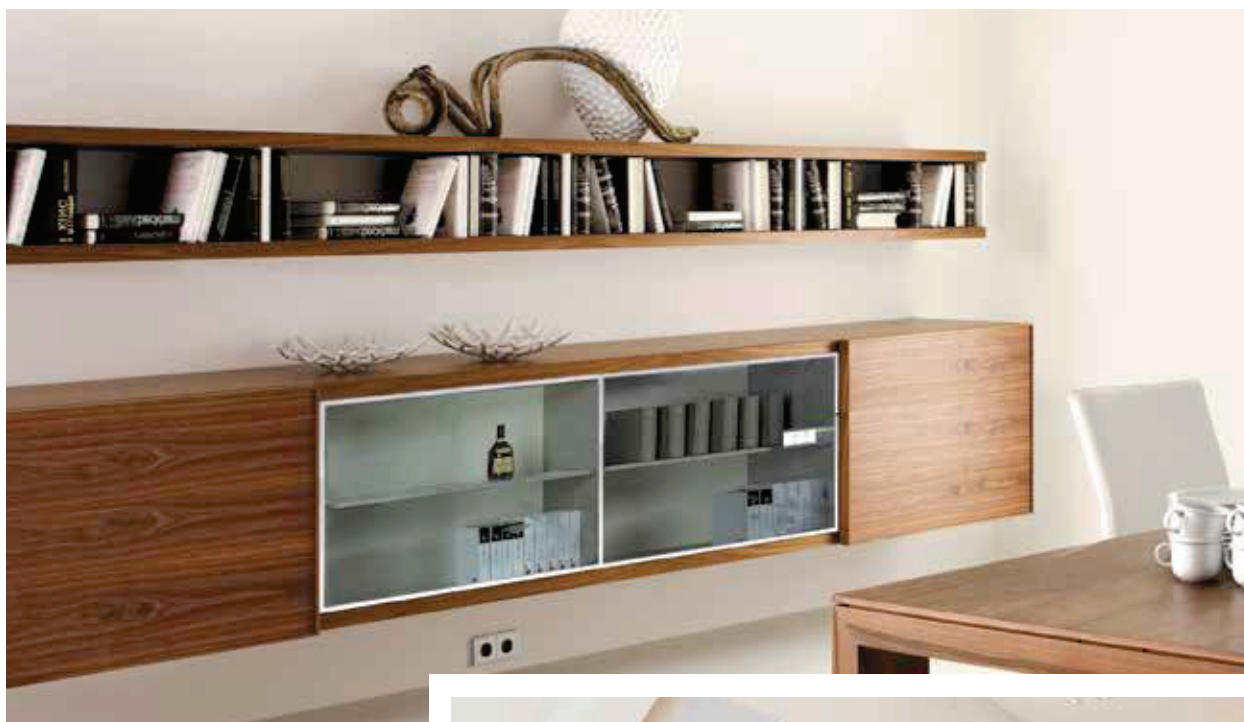

opk MINIROLLER

FÜR DIE KLEINEN DINGE. MIT GROSSER WIRKUNG.
FOR THE LITTLE THINGS. WITH A BIG EFFECT.
POUR LES PETITES CHOSES. ET UN EFFET GRANDIOSE GARANTI.