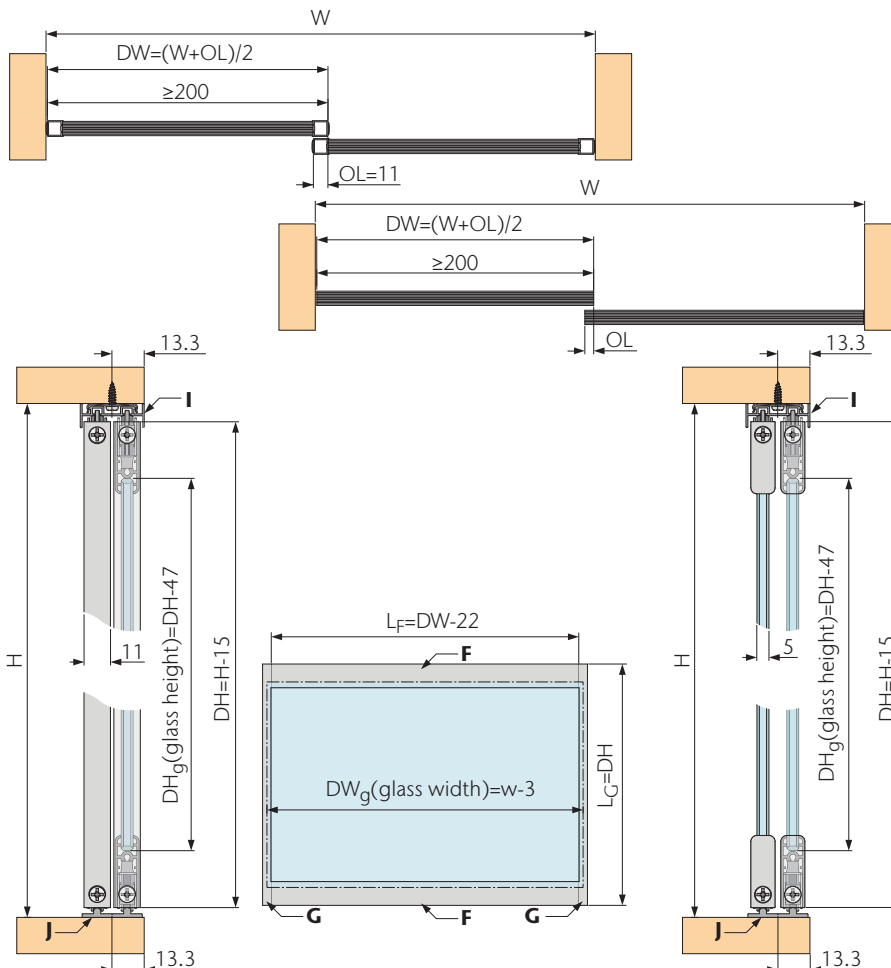

opk MINIROLLER

FÜR DIE KLEINEN DINGE. MIT GROSSER WIRKUNG.
FOR THE LITTLE THINGS. WITH A BIG EFFECT.
POUR LES PETITES CHOSES. ET UN EFFET GRANDIOSE GARANTI.

opk Miniroller

Technische Zeichnung

Technical drawing / Plans et schémas

Türe mit vertikalem Rahmen

Door with vertical frame / Porte à encadrement vertical

Türe ohne vertikalem Rahmen

Door without vertical frame / Porte sans à encadrement vertical

opk Miniroller

Tür mit vertikalen Rahmen <i>Door with vertical frames / Portes à encadrement vertical</i>					Art.-Nr./No./N° d'art.
	≤15	200~1200	≤1200	01-161-300-001	
Tür ohne vertikalen Rahmen <i>Door without vertical frames / Portes sans cadre vertical</i>					
	≤15	200~1200	≤1200	01-161-000-001	

opk Miniroller

Schienen, Zubehör

Tracks, Accessories / Rails, Accessoires

Produktbeschreibung <i>Product description / Description du produit</i>		Material <i>Material / Matériel</i>	Farbe <i>Finish / Couleur</i>	Länge (mm) <i>Length / Longueur</i>	Art.-Nr./No./ N° d'art.
Führungsschiene, doppelt <i>Guiding track double / Rail de guidage double</i> 		Aluminium eloxiert <i>Anodized aluminium / Aluminium anodisé</i>	Silber <i>Silver / Argent</i>	2500	01-167-250-225
Laufschiene, doppelt <i>Running track double / Rail de roulement double</i> 		Aluminium eloxiert <i>Anodized aluminium / Aluminium anodisé</i>	Silber <i>Silver / Argent</i>	2500	01-166-250-225
Horizontales Rahmenprofil <i>Frame profil horizontal / Profilé à encadrement horizontal</i> 		Aluminium eloxiert <i>Anodized aluminium / Aluminium anodisé</i>	Silber <i>Silver / Argent</i>	2500	01-168-750-025
Vertikales Rahmenprofil <i>Frame profil vertical / Profilé à encadrement vertical</i> 		Aluminium eloxiert <i>Anodized aluminium / Aluminium anodisé</i>	Silber <i>Silver / Argent</i>	2500	01-168-850-025