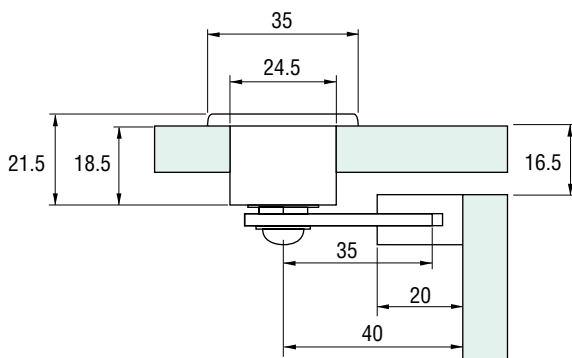

ENKELVOUDIG SLOT GLAS/HOUT SERUV41

Slot glas/hout inclusief slotontvanger.

- Materiaal: RVS AISI 304
- Dikte slot: 9 mm
- Afmeting: H 40 x L 30 x D 26 mm
- Afmeting slotpen: Ø 5 x 10 mm

Art. code	Omschrijving	Sleutel	vke
429.SERUV41U.31	Mat RVS	Dezelfde sleutelnummers	1 stuk
429.SERUV41D.31	Mat RVS	Verschillende sleutelnummers	1 stuk

SLOT 950 UV

Slot met 90° rotatie en 2 sleutels.

- Materiaal: messing body met RVS AISI 304 huls
- Afmeting: Ø 35 x H 21.5 mm
- Minimaal boorgat: Ø 25 mm

Art. code	Omschrijving	Sleutel	vke
429.SEA46.31	Naturel RVS	Dezelfde sleutelnummers	1 stuk