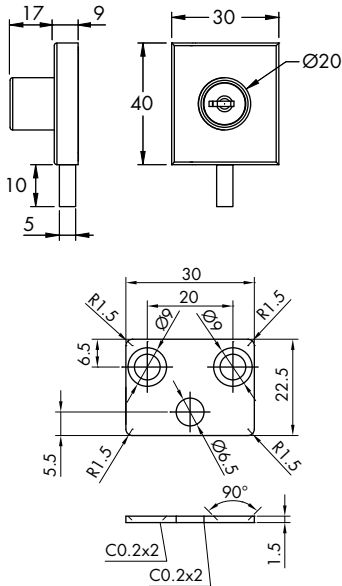

ENKELVOUDIG SLOT GLAS/HOUT SERUV41

Slot glas/hout inclusief slotontvanger.

- Materiaal: RVS AISI 304
- Dikte slot: 9 mm
- Afmeting: H 40 x L 30 x D 26 mm
- Afmeting slotpen: Ø 5 x 10 mm

Art. code	Omschrijving	Sleutel	vke
429.SERUV41U.31	Mat RVS	Dezelfde sleutelnummers	1 stuk
429.SERUV41D.31	Mat RVS	Verschillende sleutelnummers	1 stuk

SLOT 950 UV

Slot met 90° rotatie en 2 sleutels.

- Materiaal: messing body met RVS AISI 304 huls
- Afmeting: Ø 35 x H 21.5 mm
- Minimaal boorgat: Ø 25 mm

Art. code	Omschrijving	Sleutel	vke
429.SEA46.31	Naturel RVS	Dezelfde sleutelnummers	1 stuk