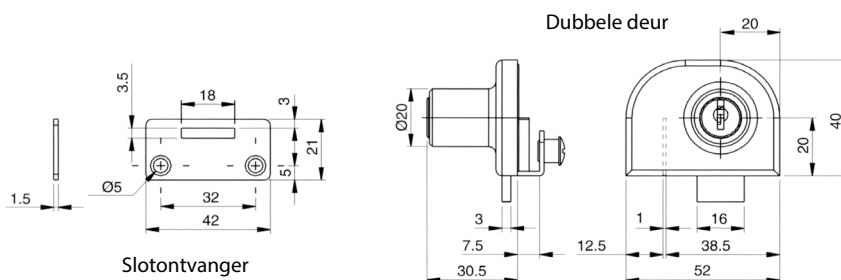

SLOT 970

Slot voor enkele deur zonder boorgaten in het glas.
- Dezelfde sleutelnummers

4 - 6 mm

Slotontvanger

Enkele deur

Art. code	Omschrijving	vke
429.SER015U.13	Nikkel effect	1 stuk

TEGENPLAAT 971

Tegenplaat voor slot 970, voor gebruik met dubbele deurtjes. Geen boorgaten nodig.

4 - 6 mm

Art. code	Omschrijving	vke
429.SER016.13	Nikkel effect	1 stuk

SLOT 972

Slot voor dubbele deur zonder boorgaten in het glas.
- Dezelfde sleutelnummers

4 - 6 mm

Slotontvanger

Dubbele deur

Art. code	Omschrijving	vke
429.SER017U.13	Nikkel effect	1 stuk