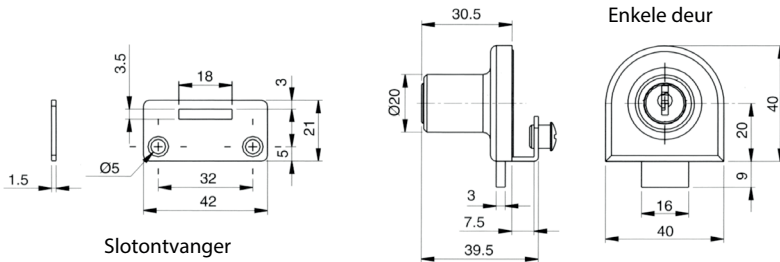

SLOT 970

Slot voor enkele deur zonder boorgaten in het glas.
- Dezelfde sleutelnummers

4 - 6 mm

Slotontvanger

Enkele deur

Art. code	Omschrijving	vke
429.SER015U.13	Nikkel effect	1 stuk

TEGENPLAAT 971

Tegenplaat voor slot 970, voor gebruik met dubbele deurtjes. Geen boorgaten nodig.

4 - 6 mm

Art. code	Omschrijving	vke
429.SER016.13	Nikkel effect	1 stuk

SLOT 972

Slot voor dubbele deur zonder boorgaten in het glas.
- Dezelfde sleutelnummers

4 - 6 mm

Slotontvanger

Dubbele deur

Art. code	Omschrijving	vke
429.SER017U.13	Nikkel effect	1 stuk