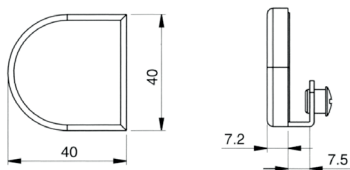

SLOT 970

Slot voor enkele deur zonder boorgaten in het glas.
- Dezelfde sleutelnummers

4 - 6 mm

Slotontvanger

Enkele deur

Art. code	Omschrijving	vke
429.SER015U.13	Nikkel effect	1 stuk

TEGENPLAAT 971

Tegenplaat voor slot 970, voor gebruik met dubbele deurtjes. Geen boorgaten nodig.

4 - 6 mm

Art. code	Omschrijving	vke
429.SER016.13	Nikkel effect	1 stuk

SLOT 972

Slot voor dubbele deur zonder boorgaten in het glas.
- Dezelfde sleutelnummers

4 - 6 mm

Slotontvanger

Dubbele deur

Art. code	Omschrijving	vke
429.SER017U.13	Nikkel effect	1 stuk