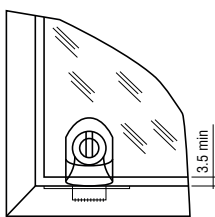

SLOT

Slot voor glazen deur zonder boorgaten in het glas.

- Materiaal: staal AISI 304
- Inclusief slotontvanger
- Afmeting: H 40 x L 30 mm
- Dezelfde sleutelnummers

8 - 10 mm

Art. code	Omschrijving	vke
429.SER810.31	Mat RVS	1 stuk

ENKEL DEURSLOT KYR28

Slot voor enkele deur zonder boorgaten in het glas.

- Materiaal: zamak
- Opening: 180°
- Inclusief slotontvanger
- Afmeting: H 30 x L 15 mm
- Dezelfde sleutelnummers

6 mm

Art. code	Omschrijving	vke
429.SERKYR28.02	Mat aluminium	1 stuk

DUBBEL DEURSLOT KYR29

Slot voor dubbele deur zonder boorgaten in het glas.

- Materiaal: zamak
- Opening: 180°
- Inclusief slotontvanger
- Afmeting: H 30 x L 15 mm
- Dezelfde sleutelnummers

6 mm

Art. code	Omschrijving	vke
429.SERKYR29.02	Mat aluminium	1 stuk