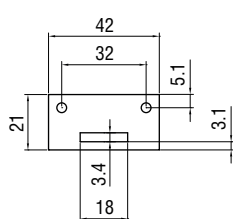

SLOT

Slot voor glazen deur zonder boorgaten in het glas.

- Materiaal: staal AISI 304
- Inclusief slotontvanger
- Afmeting: H 40 x L 30 mm
- Dezelfde sleutelnummers

8 - 10 mm

Art. code	Omschrijving	vke
429.SER810.31	Mat RVS	1 stuk

ENKEL DEURSLOT KYR28

Slot voor enkele deur zonder boorgaten in het glas.

- Materiaal: zamak
- Opening: 180°
- Inclusief slotontvanger
- Afmeting: H 30 x L 15 mm
- Dezelfde sleutelnummers

6 mm

Art. code	Omschrijving	vke
429.SERKYR28.02	Mat aluminium	1 stuk

DUBBEL DEURSLOT KYR29

Slot voor dubbele deur zonder boorgaten in het glas.

- Materiaal: zamak
- Opening: 180°
- Inclusief slotontvanger
- Afmeting: H 30 x L 15 mm
- Dezelfde sleutelnummers

6 mm

Art. code	Omschrijving	vke
429.SERKYR29.02	Mat aluminium	1 stuk