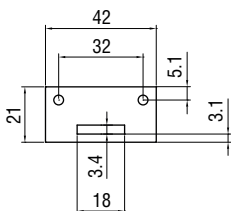

SLOT

Slot voor glazen deur zonder boorgaten in het glas.

- Materiaal: staal AISI 304
- Inclusief slotontvanger
- Afmeting: H 40 x L 30 mm
- Dezelfde sleutelnummers

8 - 10 mm

Art. code	Omschrijving	vke
429.SER810.31	Mat RVS	1 stuk

ENKEL DEURSLOT KYR28

Slot voor enkele deur zonder boorgaten in het glas.

- Materiaal: zamak
- Opening: 180°
- Inclusief slotontvanger
- Afmeting: H 30 x L 15 mm
- Dezelfde sleutelnummers

6 mm

Art. code	Omschrijving	vke
429.SERKYR28.02	Mat aluminium	1 stuk

DUBBEL DEURSLOT KYR29

Slot voor dubbele deur zonder boorgaten in het glas.

- Materiaal: zamak
- Opening: 180°
- Inclusief slotontvanger
- Afmeting: H 30 x L 15 mm
- Dezelfde sleutelnummers

6 mm

Art. code	Omschrijving	vke
429.SERKYR29.02	Mat aluminium	1 stuk