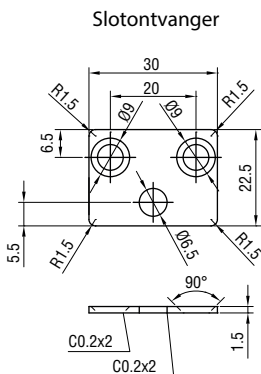

SLOT

Slot voor glazen deur zonder boorgaten in het glas.

- Materiaal: staal AISI 304
- Inclusief slotontvanger
- Afmeting: H 40 x L 30 mm
- Dezelfde sleutelnummers

8 - 10 mm

Art. code	Omschrijving	vke
429.SER810.31	Mat RVS	1 stuk

ENKEL DEURSLOT KYR28

Slot voor enkele deur zonder boorgaten in het glas.

- Materiaal: zamak
- Opening: 180°
- Inclusief slotontvanger
- Afmeting: H 30 x L 15 mm
- Dezelfde sleutelnummers

6 mm

Art. code	Omschrijving	vke
429.SERKYR28.02	Mat aluminium	1 stuk

DUBBEL DEURSLOT KYR29

Slot voor dubbele deur zonder boorgaten in het glas.

- Materiaal: zamak
- Opening: 180°
- Inclusief slotontvanger
- Afmeting: H 30 x L 15 mm
- Dezelfde sleutelnummers

6 mm

Art. code	Omschrijving	vke
429.SERKYR29.02	Mat aluminium	1 stuk