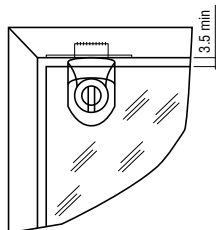

SLOT

Slot voor glazen deur zonder boorgaten in het glas.

- Materiaal: staal AISI 304
- Inclusief slotontvanger
- Afmeting: H 40 x L 30 mm
- Dezelfde sleutelnummers

8 - 10 mm

Art. code	Omschrijving	vke
429.SER810.31	Mat RVS	1 stuk

ENKEL DEURSLOT KYR28

Slot voor enkele deur zonder boorgaten in het glas.

- Materiaal: zamak
- Opening: 180°
- Inclusief slotontvanger
- Afmeting: H 30 x L 15 mm
- Dezelfde sleutelnummers

6 mm

Art. code	Omschrijving	vke
429.SERKYR28.02	Mat aluminium	1 stuk

DUBBEL DEURSLOT KYR29

Slot voor dubbele deur zonder boorgaten in het glas.

- Materiaal: zamak
- Opening: 180°
- Inclusief slotontvanger
- Afmeting: H 30 x L 15 mm
- Dezelfde sleutelnummers

6 mm

Art. code	Omschrijving	vke
429.SERKYR29.02	Mat aluminium	1 stuk