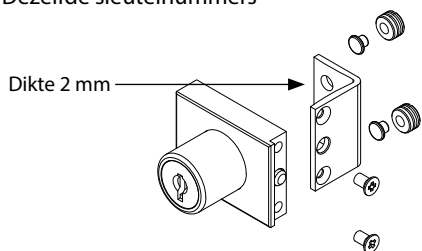

SLOT

Slot voor glazen deur zonder boorgaten in het glas.

- Materiaal: staal AISI 304
- Inclusief slotontvanger
- Afmeting: H 40 x L 30 mm
- Dezelfde sleutelnummers

8 - 10 mm

Art. code	Omschrijving	vke
429.SER810.31	Mat RVS	1 stuk

ENKEL DEURSLOT KYR28

Slot voor enkele deur zonder boorgaten in het glas.

- Materiaal: zamak
- Opening: 180°
- Inclusief slotontvanger
- Afmeting: H 30 x L 15 mm
- Dezelfde sleutelnummers

6 mm

Art. code	Omschrijving	vke
429.SERKYR28.02	Mat aluminium	1 stuk

DUBBEL DEURSLOT KYR29

Slot voor dubbele deur zonder boorgaten in het glas.

- Materiaal: zamak
- Opening: 180°
- Inclusief slotontvanger
- Afmeting: H 30 x L 15 mm
- Dezelfde sleutelnummers

6 mm

Art. code	Omschrijving	vke
429.SERKYR29.02	Mat aluminium	1 stuk