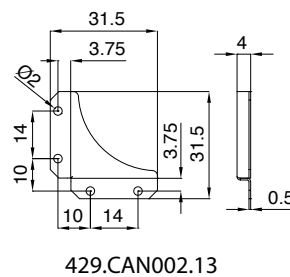

SPIEGELKLEM VITRUM OPENING 7 MM

1 set bestaat uit 4 klemmetjes.

- Materiaal: staal en pvc
- Afmeting: L 25 x H 36 mm
- Muurafstand: 6 mm

4 - 6 mm

Art. code	Omschrijving	Glasdikte	vke
429.GAN003/6.31	Naturel RVS	6 mm	1 set
429.GAN002/6.31	Naturel RVS	4 mm	1 set

HOEKBEVESTIGING VOOR SPIEGELS

Voor de montage van spiegels.

- Materiaal: messing
- 1 set bestaat uit 100 hoekbevestigingen

429.CAN001.13

429.CAN002.13

4 mm

Art. code	Omschrijving	Afmeting	vke
429.CAN001.13	Nikkel effect	35 x 35 mm	1 set
429.CAN002.13	Nikkel effect	25 x 25 mm	1 set

SPIEGELBEVESTIGING OPENING 8 MM

Spiegelbevestiging compleet met rubbers en M4-schroeven.

- Materiaal: messing
- Afmeting: Ø 25 x 28 mm
- Muurafstand: 8 mm

6 mm

Art. code	Omschrijving	vke
429.MPB110.14	Glanzend verchroomd	1 stuk
429.MPB110.16	Verguld	1 stuk
429.MPB110.13	RVS effect	1 stuk