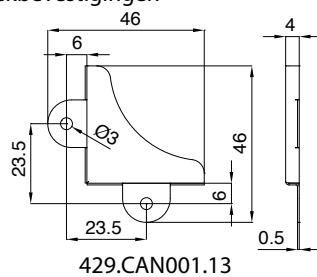

SPIEGELKLEM VITRUM OPENING 7 MM

1 set bestaat uit 4 klemmetjes.

- Materiaal: staal en pvc
- Afmeting: L 25 x H 36 mm
- Muurafstand: 6 mm

4 - 6 mm

Art. code	Omschrijving	Glasdikte	vke
429.GAN003/6.31	Naturel RVS	6 mm	1 set
429.GAN002/6.31	Naturel RVS	4 mm	1 set

HOEKBEVESTIGING VOOR SPIEGELS

Voor de montage van spiegels.

- Materiaal: messing
- 1 set bestaat uit 100 hoekbevestigingen

429.CAN001.13

429.CAN002.13

4 mm

Art. code	Omschrijving	Afmeting	vke
429.CAN001.13	Nikkel effect	35 x 35 mm	1 set
429.CAN002.13	Nikkel effect	25 x 25 mm	1 set

SPIEGELBEVESTIGING OPENING 8 MM

Spiegelbevestiging compleet met rubbers en M4-schroeven.

- Materiaal: messing
- Afmeting: Ø 25 x 28 mm
- Muurafstand: 8 mm

6 mm

Art. code	Omschrijving	vke
429.MPB110.14	Glanzend verchroomd	1 stuk
429.MPB110.16	Verguld	1 stuk
429.MPB110.13	RVS effect	1 stuk