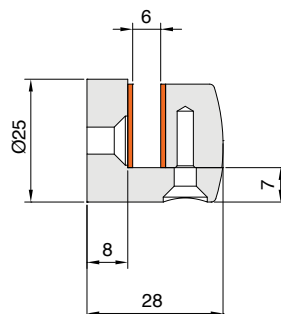

SPIEGELKLEM VITRUM OPENING 7 MM

1 set bestaat uit 4 klemmetjes.

- Materiaal: staal en pvc
- Afmeting: L 25 x H 36 mm
- Muurafstand: 6 mm

4 - 6 mm

Art. code	Omschrijving	Glasdikte	vke
429.GAN003/6.31	Naturel RVS	6 mm	1 set
429.GAN002/6.31	Naturel RVS	4 mm	1 set

HOEKBEVESTIGING VOOR SPIEGELS

Voor de montage van spiegels.

- Materiaal: messing
- 1 set bestaat uit 100 hoekbevestigingen

429.CAN001.13

429.CAN002.13

4 mm

Art. code	Omschrijving	Afmeting	vke
429.CAN001.13	Nikkel effect	35 x 35 mm	1 set
429.CAN002.13	Nikkel effect	25 x 25 mm	1 set

SPIEGELBEVESTIGING OPENING 8 MM

Spiegelbevestiging compleet met rubbers en M4-schroeven.

- Materiaal: messing
- Afmeting: Ø 25 x 28 mm
- Muurafstand: 8 mm

6 mm

Art. code	Omschrijving	vke
429.MPB110.14	Glanzend verchroomd	1 stuk
429.MPB110.16	Verguld	1 stuk
429.MPB110.13	RVS effect	1 stuk