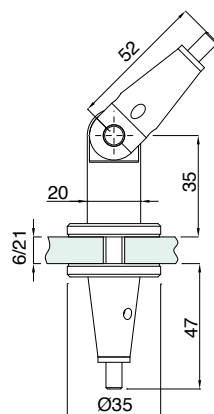

FLEXIBELE CONISCHE EINDSTEUN VOOR GLAS

De M6 schroef die door het glas gaat, heeft een lengte van 32 mm.

- Materiaal: messing
- Afmeting: Ø 35 x H 35 + 52 mm
- Boorgat: min. Ø 8 mm

6 - 21 mm

Art. code	Omschrijving	vke
429.NMS40.14	Glanzend verchromd	1 stuk

CONISCHE EINDSTEUN VOOR GLAS

De M6 schroef die door het glas gaat, heeft een lengte van 32 mm.

- Materiaal: messing
- Afmeting: Ø 35 x H 47 mm
- Boorgat: min. Ø 8 mm

6 - 21 mm

Art. code	Omschrijving	vke
429.NMS45.14	Glanzend verchromd	1 stuk

FLEXIBELE CONISCHE MIDDENSTEUN VOOR GLAS

De M6 schroef die door het glas gaat, heeft een lengte van 32 mm.

- Materiaal: messing
- Afmeting: Ø 35 x H 47 mm
- Boorgat: min. Ø 8 mm

6 - 21 mm

Art. code	Omschrijving	vke
429.NMS50.14	Glanzend verchromd	1 stuk