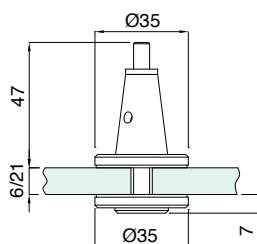

FLEXIBELE CONISCHE EINDSTEUN VOOR GLAS

De M6 schroef die door het glas gaat, heeft een lengte van 32 mm.

- Materiaal: messing
- Afmeting: Ø 35 x H 35 + 52 mm
- Boorgat: min. Ø 8 mm

6 - 21 mm

Art. code	Omschrijving	vke
429.NMS40.14	Glanzend verchromd	1 stuk

CONISCHE EINDSTEUN VOOR GLAS

De M6 schroef die door het glas gaat, heeft een lengte van 32 mm.

- Materiaal: messing
- Afmeting: Ø 35 x H 47 mm
- Boorgat: min. Ø 8 mm

6 - 21 mm

Art. code	Omschrijving	vke
429.NMS45.14	Glanzend verchromd	1 stuk

FLEXIBELE CONISCHE MIDDENSTEUN VOOR GLAS

De M6 schroef die door het glas gaat, heeft een lengte van 32 mm.

- Materiaal: messing
- Afmeting: Ø 35 x H 47 mm
- Boorgat: min. Ø 8 mm

6 - 21 mm

Art. code	Omschrijving	vke
429.NMS50.14	Glanzend verchromd	1 stuk