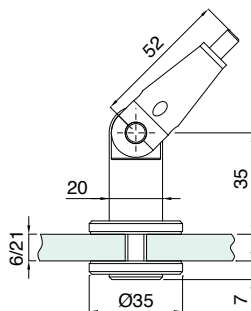

FLEXIBELE CONISCHE EINDSTEUN VOOR GLAS

De M6 schroef die door het glas gaat, heeft een lengte van 32 mm.

- Materiaal: messing
- Afmeting: Ø 35 x H 35 + 52 mm
- Boorgat: min. Ø 8 mm

6 - 21 mm

Art. code	Omschrijving	vke
429.NMS40.14	Glanzend verchromd	1 stuk

CONISCHE EINDSTEUN VOOR GLAS

De M6 schroef die door het glas gaat, heeft een lengte van 32 mm.

- Materiaal: messing
- Afmeting: Ø 35 x H 47 mm
- Boorgat: min. Ø 8 mm

6 - 21 mm

Art. code	Omschrijving	vke
429.NMS45.14	Glanzend verchromd	1 stuk

FLEXIBELE CONISCHE MIDDENSTEUN VOOR GLAS

De M6 schroef die door het glas gaat, heeft een lengte van 32 mm.

- Materiaal: messing
- Afmeting: Ø 35 x H 47 mm
- Boorgat: min. Ø 8 mm

6 - 21 mm

Art. code	Omschrijving	vke
429.NMS50.14	Glanzend verchromd	1 stuk