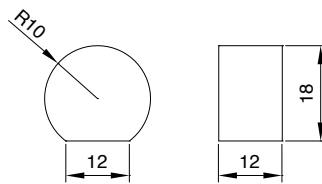

GLAZEN GLASPLAATDRAGER 20

Te gebruiken bij kleinere vitrinekasten.

- Materiaal: optisch glas
- Afmeting: R 10 x H 12 mm

Art. code	Omschrijving	vke
429.CSFE20.103	Transparant	1 stuk

GLAZEN GLASPLAATDRAGER 30

Te gebruiken bij kleinere vitrinekasten.

- Materiaal: optisch glas
- Afmeting: R 15 x H 12 mm

Art. code	Omschrijving	vke
429.CSFE30.103	Transparant	1 stuk

GLAZEN GLASPLAATDRAGER KUBUS

Te gebruiken bij kleinere vitrinekasten.

- Materiaal: optisch glas

Art. code	Omschrijving	Afmeting	vke
429.CC000.103	Transparant	15 x 15 x 15 mm	1 stuk
429.CC001.103	Transparant	20 x 20 x 20 mm	1 stuk
429.CC002.103	Transparant	30 x 30 x 30 mm	1 stuk

GLASPLAATDRAGER Ø 16 MM

UV-verlijmbare glasplaatdrager.

- Materiaal: RVS
- Lijmvlak: Ø 16 mm
- Draagvermogen: 5 kg/stuk

Art. code	Omschrijving	vke
428.301.31	RVS glasplaatdrager	4 stuks