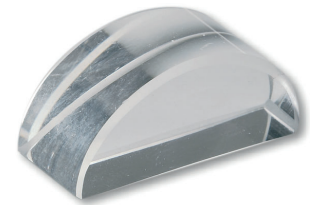

GLAZEN GLASPLAATDRAGER 20

Te gebruiken bij kleinere vitrinekasten.

- Materiaal: optisch glas
- Afmeting: R 10 x H 12 mm

Art. code	Omschrijving	vke
429.CSFE20.103	Transparant	1 stuk

GLAZEN GLASPLAATDRAGER 30

Te gebruiken bij kleinere vitrinekasten.

- Materiaal: optisch glas
- Afmeting: R 15 x H 12 mm

Art. code	Omschrijving	vke
429.CSFE30.103	Transparant	1 stuk

GLAZEN GLASPLAATDRAGER KUBUS

Te gebruiken bij kleinere vitrinekasten.

- Materiaal: optisch glas

Art. code	Omschrijving	Afmeting	vke
429.CC000.103	Transparant	15 x 15 x 15 mm	1 stuk
429.CC001.103	Transparant	20 x 20 x 20 mm	1 stuk
429.CC002.103	Transparant	30 x 30 x 30 mm	1 stuk

GLASPLAATDRAGER Ø 16 MM

UV-verlijmbare glasplaatdrager.

- Materiaal: RVS
- Lijmvlak: Ø 16 mm
- Draagvermogen: 5 kg/stuk

Art. code	Omschrijving	vke
428.301.31	RVS glasplaatdrager	4 stuks