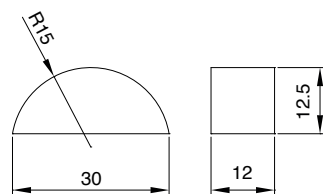

GLAZEN GLASPLAATDRAGER 20

Te gebruiken bij kleinere vitrinekasten.

- Materiaal: optisch glas
- Afmeting: R 10 x H 12 mm

Art. code	Omschrijving	vke
429.CSFE20.103	Transparant	1 stuk

GLAZEN GLASPLAATDRAGER 30

Te gebruiken bij kleinere vitrinekasten.

- Materiaal: optisch glas
- Afmeting: R 15 x H 12 mm

Art. code	Omschrijving	vke
429.CSFE30.103	Transparant	1 stuk

GLAZEN GLASPLAATDRAGER KUBUS

Te gebruiken bij kleinere vitrinekasten.

- Materiaal: optisch glas

Art. code	Omschrijving	Afmeting	vke
429.CC000.103	Transparant	15 x 15 x 15 mm	1 stuk
429.CC001.103	Transparant	20 x 20 x 20 mm	1 stuk
429.CC002.103	Transparant	30 x 30 x 30 mm	1 stuk

GLASPLAATDRAGER Ø 16 MM

UV-verlijmbare glasplaatdrager.

- Materiaal: RVS
- Lijmvlak: Ø 16 mm
- Draagvermogen: 5 kg/stuk

Art. code	Omschrijving	vke
428.301.31	RVS glasplaatdrager	4 stuks