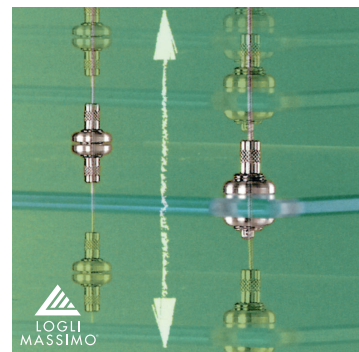

FLEXIBELE VASTZETINRICHTING

Flexibele fixeersystemen maken het mogelijk om de onderlinge afstand tussen de verschillende planken snel en eenvoudig aan te passen, zonder hiervoor gereedschap te moeten gebruiken. U hoeft alleen de veiligheidsschroef een beetje los te draaien.

GLASKLEMMEN

LEGPLANKEN

FLEXIBELE CONISCHE MUURBEVESTIGING VOOR KABEL

- Materiaal: messing
- Afmeting: $\varnothing 35 \times H 35 + 52$ mm

SPIEGEL-
BEVESTIGINGEN

UV-VERLLUMING

SCHUIFDEUREN
SCHUIFRUITEN

Art. code	Omschrijving	vke
429.NMS35.14	Glanzend verchromd	1 stuk

CONISCHE PLAFONDBEVESTIGING VOOR KABEL

- Materiaal: messing
- Afmeting: $\varnothing 20 \times H 32$ mm

WANDEN - BAALIES
KASSA'S

KLEINMEUBELEN

Art. code	Omschrijving	vke
429.NMS14.14	Glanzend verchromd	1 stuk

CILINDRISCHE PLAFONDBEVESTIGING VOOR KABEL

- Materiaal: messing
- Afmeting: $\varnothing 16 \times H 29$ mm

PANORAMISCHE
SPIEGELS

REINIGING

Art. code	Omschrijving	vke
429.NMS15.14	Glanzend verchromd	1 stuk