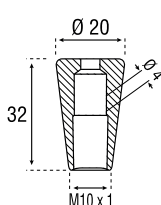

GLASKLEMMEN

LEGPLANKEN

FLEXIBELE CONISCHE MUURBEVESTIGING VOOR KABEL

- Materiaal: messing
- Afmeting: $\varnothing 35 \times H 35 + 52$ mm

SPIEGEL-
BEVESTIGINGEN

UV-VERLLUMING

SCHUIFDEUREN
SCHUIFRUITEN

Art. code	Omschrijving	vke
429.NMS35.14	Glanzend verchromd	1 stuk

CONISCHE PLAFONDBEVESTIGING VOOR KABEL

- Materiaal: messing
- Afmeting: $\varnothing 20 \times H 32$ mm

WANDEN - BAALIES
KASSA'S

KLEINMEUBELEN

Art. code	Omschrijving	vke
429.NMS14.14	Glanzend verchromd	1 stuk

CILINDRISCHE PLAFONDBEVESTIGING VOOR KABEL

- Materiaal: messing
- Afmeting: $\varnothing 16 \times H 29$ mm

PANORAMISCHE
SPIEGELS

REINIGING

Art. code	Omschrijving	vke
429.NMS15.14	Glanzend verchromd	1 stuk