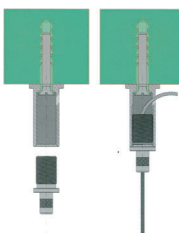

GLASKLEMMEN

LEGPLANKEN

FLEXIBELE CONISCHE MUURBEVESTIGING VOOR KABEL

- Materiaal: messing
- Afmeting: $\varnothing 35 \times H 35 + 52$ mm

SPIEGEL-
BEVESTIGINGEN

UV-VERLLUMING

SCHUIFDEUREN
SCHUIFRUITEN

Art. code	Omschrijving	vke
429.NMS35.14	Glanzend verchromd	1 stuk

CONISCHE PLAFONDBEVESTIGING VOOR KABEL

- Materiaal: messing
- Afmeting: $\varnothing 20 \times H 32$ mm

WANDEN - BAALIES
KASSA'S

KLEINMEUBELEN

Art. code	Omschrijving	vke
429.NMS14.14	Glanzend verchromd	1 stuk

CILINDRISCHE PLAFONDBEVESTIGING VOOR KABEL

- Materiaal: messing
- Afmeting: $\varnothing 16 \times H 29$ mm

PANORAMISCHE
SPIEGELS

REINIGING

Art. code	Omschrijving	vke
429.NMS15.14	Glanzend verchromd	1 stuk