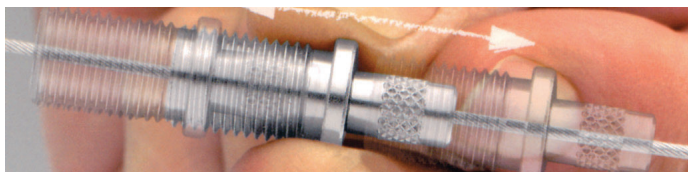

FLEXIBELE VASTZETINRICHTING

Flexibele fixeersystemen maken het mogelijk om de onderlinge afstand tussen de verschillende planken snel en eenvoudig aan te passen, zonder hiervoor gereedschap te moeten gebruiken. U hoeft alleen de veiligheidsschroef een beetje los te draaien.

GLASKLEMMEN

LEGPLANKEN

FLEXIBELE CONISCHE MUURBEVESTIGING VOOR KABEL

- Materiaal: messing
- Afmeting: $\varnothing 35 \times H 35 + 52$ mm

SPIEGEL-
BEVESTIGINGEN

UV-VERLLUMING

SCHUIFDEUREN
SCHUIFRUITEN

Art. code	Omschrijving	vke
429.NMS35.14	Glanzend verchromd	1 stuk

CONISCHE PLAFONDBEVESTIGING VOOR KABEL

- Materiaal: messing
- Afmeting: $\varnothing 20 \times H 32$ mm

WANDEN - BAALIES
KASSA'S

KLEINMEUBELEN

Art. code	Omschrijving	vke
429.NMS14.14	Glanzend verchromd	1 stuk

CILINDRISCHE PLAFONDBEVESTIGING VOOR KABEL

- Materiaal: messing
- Afmeting: $\varnothing 16 \times H 29$ mm

PANORAMISCHE
SPIEGELS

REINIGING

Art. code	Omschrijving	vke
429.NMS15.14	Glanzend verchromd	1 stuk