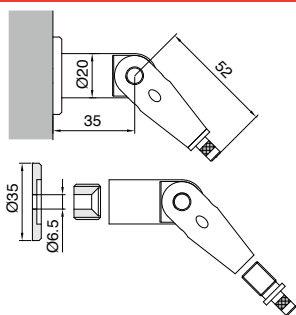

FLEXIBELE VASTZETINRICHTING

Flexibele fixeersystemen maken het mogelijk om de onderlinge afstand tussen de verschillende planken snel en eenvoudig aan te passen, zonder hiervoor gereedschap te moeten gebruiken. U hoeft alleen de veiligheidsschroef een beetje los te draaien.

GLASKLEMMEN

LEGPLANKEN

FLEXIBELE CONISCHE MUURBEVESTIGING VOOR KABEL

- Materiaal: messing
- Afmeting: $\varnothing 35 \times H 35 + 52$ mm

SPIEGEL-
BEVESTIGINGEN

UV-VERLLUMING

SCHUIFDEUREN
SCHUIFRUITEN

Art. code	Omschrijving	vke
429.NMS35.14	Glanzend verchromd	1 stuk

CONISCHE PLAFONDBEVESTIGING VOOR KABEL

- Materiaal: messing
- Afmeting: $\varnothing 20 \times H 32$ mm

WANDEN - BAALIES
KASSA'S

KLEINMEUBELEN

Art. code	Omschrijving	vke
429.NMS14.14	Glanzend verchromd	1 stuk

CILINDRISCHE PLAFONDBEVESTIGING VOOR KABEL

- Materiaal: messing
- Afmeting: $\varnothing 16 \times H 29$ mm

PANORAMISCHE
SPIEGELS

REINIGING

Art. code	Omschrijving	vke
429.NMS15.14	Glanzend verchromd	1 stuk