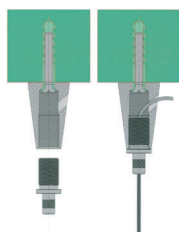

FLEXIBELE VASTZETINRICHTING

Flexibele fixeersystemen maken het mogelijk om de onderlinge afstand tussen de verschillende planken snel en eenvoudig aan te passen, zonder hiervoor gereedschap te moeten gebruiken. U hoeft alleen de veiligheidsschroef een beetje los te draaien.

GLASKLEMMEN

LEGPLANKEN

FLEXIBELE CONISCHE MUURBEVESTIGING VOOR KABEL

- Materiaal: messing
- Afmeting: $\varnothing 35 \times H 35 + 52$ mm

SPIEGEL-
BEVESTIGINGEN

UV-VERLLUMING

SCHUIFDEUREN
SCHUIFRUITEN

Art. code	Omschrijving	vke
429.NMS35.14	Glanzend verchromd	1 stuk

CONISCHE PLAFONDBEVESTIGING VOOR KABEL

- Materiaal: messing
- Afmeting: $\varnothing 20 \times H 32$ mm

WANDEN - BAALIES
KASSA'S

KLEINMEUBELEN

Art. code	Omschrijving	vke
429.NMS14.14	Glanzend verchromd	1 stuk

CILINDRISCHE PLAFONDBEVESTIGING VOOR KABEL

- Materiaal: messing
- Afmeting: $\varnothing 16 \times H 29$ mm

PANORAMISCHE
SPIEGELS

REINIGING

Art. code	Omschrijving	vke
429.NMS15.14	Glanzend verchromd	1 stuk