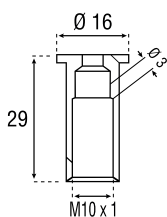

GLASKLEMMEN

LEGPLANKEN

FLEXIBELE CONISCHE MUURBEVESTIGING VOOR KABEL

- Materiaal: messing
- Afmeting: $\varnothing 35 \times H 35 + 52$ mm

SPIEGEL-
BEVESTIGINGEN

UV-VERLLUMING

SCHUIFDEUREN
SCHUIFRUITEN

Art. code	Omschrijving	vke
429.NMS35.14	Glanzend verchromd	1 stuk

CONISCHE PLAFONDBEVESTIGING VOOR KABEL

- Materiaal: messing
- Afmeting: $\varnothing 20 \times H 32$ mm

WANDEN - BAALIES
KASSA'S

KLEINMEUBELEN

Art. code	Omschrijving	vke
429.NMS14.14	Glanzend verchromd	1 stuk

CILINDRISCHE PLAFONDBEVESTIGING VOOR KABEL

- Materiaal: messing
- Afmeting: $\varnothing 16 \times H 29$ mm

PANORAMISCHE
SPIEGELS

REINIGING

Art. code	Omschrijving	vke
429.NMS15.14	Glanzend verchromd	1 stuk