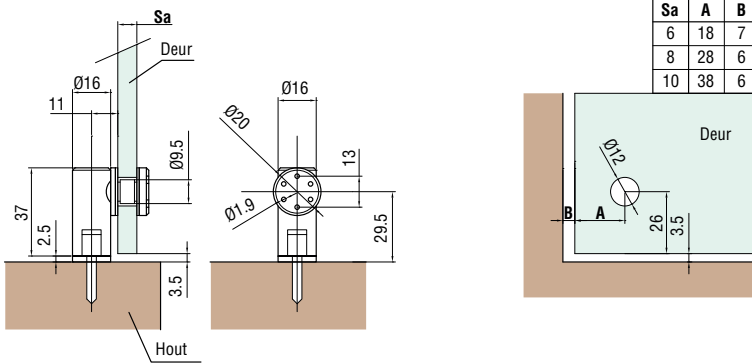

SCHARNIER Ø 16 MM GLAS/HOUT VOOR KLEINE VITRINEKAST MET 1 SCHROEF Ø 20 MM

Pivotscharnier voor glas/hout. Rotatie op cilindrische pen. De bus wordt op het hout bevestigd d.m.v. een schroef.

- Materiaal: RVS AISI 304
- Afmeting: Ø 16 x H 39,5 mm
- Boorgat in glazen deur: Ø 12 mm
- Schroef niet inbegrepen

LOGLI MASSIMO

Art. code	Omschrijving	vke
429.SVL7.31	Naturel RVS	1 stuk

GLASKLEMMEN

LEGPLANKEN

SPIEGEL-BEVESTIGINGEN

UV-VERLLUMING

SCHUIFDEUREN SCHUIFRUITEN

SCHARNIER Ø 16 MM GLAS/GLAS VOOR KLEINE VITRINEKAST MET 1 SCHROEF Ø 20 MM

Pivotscharnier voor glas/glas. Rotatie op cilindrische pen. Bus om in de glasplaat te bevestigen, waarbij een gat van Ø 10/12 mm gemaakt wordt.

- Materiaal: RVS AISI 304
- Afmeting: Ø 16 x H 40,5 mm
- Boorgat in glazen deur: Ø 12 mm
- Dikte glasplaat: 6 - 10 mm