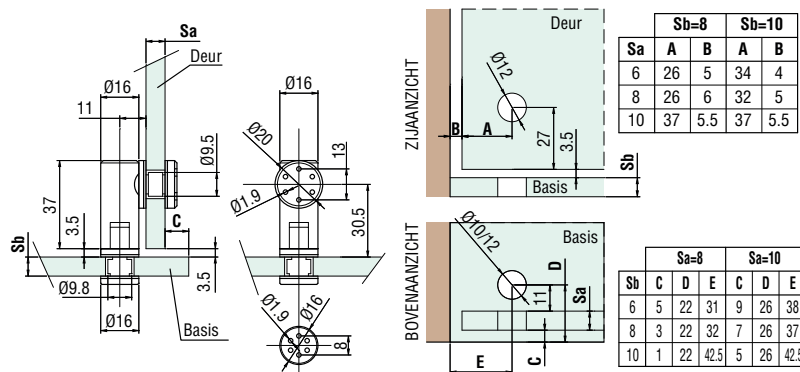

SCHARNIER Ø 16 MM GLAS/HOUT VOOR KLEINE VITRINEKAST MET 1 SCHROEF Ø 20 MM

Pivotscharnier voor glas/hout. Rotatie op cilindrische pen. De bus wordt op het hout bevestigd d.m.v. een schroef.

- Materiaal: RVS AISI 304
- Afmeting: Ø 16 x H 39,5 mm
- Boorgat in glazen deur: Ø 12 mm
- Schroef niet inbegrepen

LOGLI MASSIMO

Art. code	Omschrijving	vke
429.SVL7.31	Naturel RVS	1 stuk

GLASKLEMMEN

LEGPLANKEN

SPIEGEL-BEVESTIGINGEN

UV-VERLLUMING

SCHUIFDEUREN SCHUIFRUITEN

SCHARNIER Ø 16 MM GLAS/GLAS VOOR KLEINE VITRINEKAST MET 1 SCHROEF Ø 20 MM

Pivotscharnier voor glas/glas. Rotatie op cilindrische pen. Bus om in de glasplaat te bevestigen, waarbij een gat van Ø 10/12 mm gemaakt wordt.

- Materiaal: RVS AISI 304
- Afmeting: Ø 16 x H 40,5 mm
- Boorgat in glazen deur: Ø 12 mm
- Dikte glasplaat: 6 - 10 mm