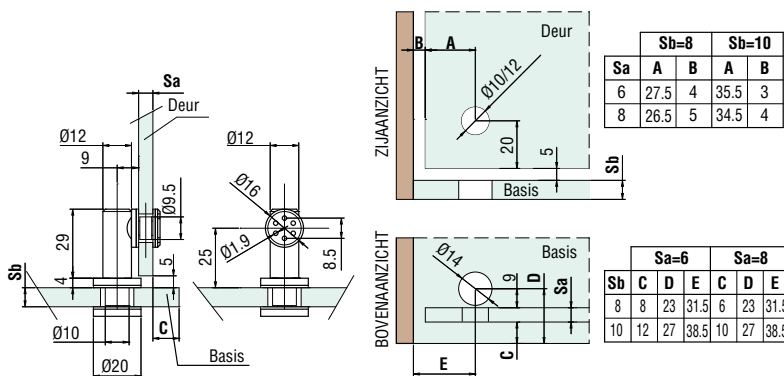

- Materiaal: RVS AISI 304
- Afmeting: Ø 12 x H 30 mm
- Boorgat in glas: min. 10 mm, max. 12 mm

6 - 8 mm

LOGLI MASSIMO

Art. code	Omschrijving	vke
429.SVL2.31	Naturel RVS	1 stuk

GLASKLEMMEN

LEGPLANKEN

SPIEGEL-
BEVESTIGINGEN

UV-VERLLIMING

SCHUIFDEUREN
SCHUIFRUITEN

WANDEN - BAALIES
KASSA'S

KLEINMEUBELEN

PANORAMISCHE
SPIEGELS

REINIGING

SCHARNIER Ø 12 MM GLAS/GLAS VOOR KLEINE VITRINEKAST MET 1 SCHROEF Ø 16 MM

Pivotscharnier voor glas/glas. Rotatie op cilindrische pen. Bus om in de glasplaat te bevestigen, waarbij een gat van Ø 14 mm gemaakt wordt.

- Materiaal: RVS AISI 304
- Afmeting: Ø 12 x H 34 mm
- Boorgat in glazen deur: min. 10 mm, max. 12 mm
- Dikte glasplaat: 8 - 10 mm

6 - 8 mm

LOGLI MASSIMO

Art. code	Omschrijving	vke
429.SVV1.31	Naturel RVS	1 stuk