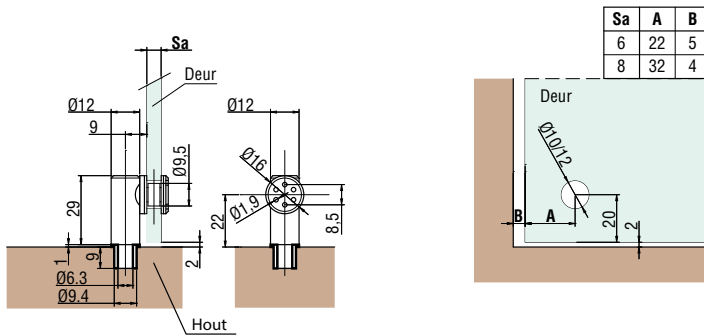

SCHARNIER Ø 12 MM GLAS/HOUT VOOR KLEINE VITRINEKAST MET 1 SCHROEF Ø 16 MM

Pivotscharnier voor glas/hout. Rotatie op cilindrische pen. Geribde bus om in het hout te duwen waarbij een gat van max. Ø 9 mm gemaakt wordt.

- Materiaal: RVS AISI 304
- Afmeting: Ø 12 x H 30 mm
- Boorgat in glas: min. 10 mm, max. 12 mm

6 - 8 mm

LOGLI MASSIMO

Art. code	Omschrijving	vke
429.SVL2.31	Naturel RVS	1 stuk

GLASKLEMMEN

LEGPLANKEN

SPIEGEL-
BEVESTIGINGEN

- Materiaal: RVS AISI 304
- Afmeting: Ø 12 x H 34 mm
- Boorgat in glazen deur: min. 10 mm, max. 12 mm
- Dikte glasplaat: 8 - 10 mm

6 - 8 mm

LOGLI MASSIMO

Art. code	Omschrijving	vke
429.SVV1.31	Naturel RVS	1 stuk