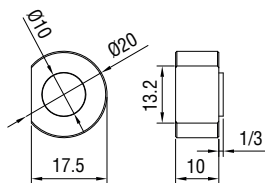

VERSTELBARE GLASPLAATDRAGER

Glasplaatdrager met in hoogte verstelbare bovenkant (3 mm).

- Materiaal: RVS AISI 304
- Afmeting: 10 x 13,5 x Ø 20 mm

Art. code	Omschrijving	vke
429.REGUV44.31	Naturel RVS	1 stuk

GLASPLAATDRAGER Ø 15/20

UV-verlijmbare glasplaatdrager.

- Materiaal: RVS AISI 304
- Dikte: 7 mm
- Verkrijgbaar in: Ø 15 mm of Ø 20 mm

Art. code	Omschrijving	Afmeting	vke
429.REGA15.31	Naturel RVS	Ø 15 mm	1 stuk
429.REGA20.31	Naturel RVS	Ø 20 mm	1 stuk

EXCENTRISCHE GLASPLAATDRAGER

UV-verlijmbare glasplaatdrager verstelbaar van 0 tot 10 mm.

- Materiaal: RVS AISI 304
- Dikte: 7 + 5 mm
- Afmeting: Ø 20 mm

Art. code	Omschrijving	vke
429.REGECC20.31	Naturel RVS	1 stuk