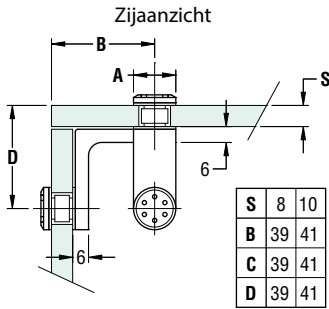

3-WEGHOEKKLEM MET SCHROEF Ø 20 MM OF Ø 16 MM

3-weghoekklem met de hand vervaardigd d.m.v. TIG-lastechnieken.

- Materiaal: RVS AISI 304
- Naturel schroeven

8 - 10 mm

Art. code	Omschrijving	Afmeting	Schroefdop	Boorgat	vke
429.ANG320.31	Mat RVS	39 x 39 x 39 mm	A = Ø 20 mm	Ø 14 mm	1 stuk
429.ANG316.31	Mat RVS	39 x 39 x 39 mm	A = Ø 16 mm	Ø 12 mm	1 stuk

2-WEGHOEKKLEM MET SCHROEF Ø 20 MM OF Ø 16 MM

2-weghoekklem met de hand vervaardigd d.m.v. TIG-lastechnieken.

- Materiaal: RVS AISI 304
- Naturel schroeven

8 - 10 mm

Art. code	Omschrijving	Afmeting	Schroefdop	Boorgat	vke
429.ANG220.31	Mat RVS	39 x 39 mm	A = Ø 20 mm	Ø 14 mm	1 stuk
429.ANG216.31	Mat RVS	39 x 39 mm	A = Ø 16 mm	Ø 12 mm	1 stuk