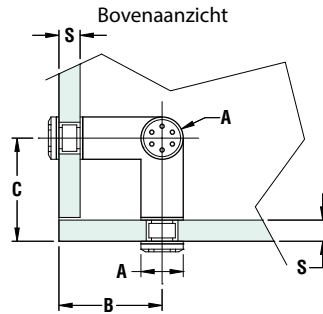

3-WEGHOEKKLEM MET SCHROEF Ø 20 MM OF Ø 16 MM

3-weghoekklem met de hand vervaardigd d.m.v. TIG-lastechnieken.

- Materiaal: RVS AISI 304
- Naturel schroeven

8 - 10 mm

Art. code	Omschrijving	Afmeting	Schroefdop	Boorgat	vke
429.ANG320.31	Mat RVS	39 x 39 x 39 mm	A = Ø 20 mm	Ø 14 mm	1 stuk
429.ANG316.31	Mat RVS	39 x 39 x 39 mm	A = Ø 16 mm	Ø 12 mm	1 stuk

2-WEGHOEKKLEM MET SCHROEF Ø 20 MM OF Ø 16 MM

2-weghoekklem met de hand vervaardigd d.m.v. TIG-lastechnieken.

- Materiaal: RVS AISI 304
- Naturel schroeven

8 - 10 mm

Art. code	Omschrijving	Afmeting	Schroefdop	Boorgat	vke
429.ANG220.31	Mat RVS	39 x 39 mm	A = Ø 20 mm	Ø 14 mm	1 stuk
429.ANG216.31	Mat RVS	39 x 39 mm	A = Ø 16 mm	Ø 12 mm	1 stuk