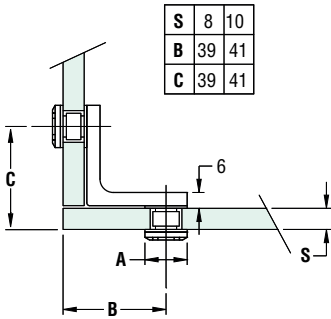

3-WEGHOEKKLEM MET SCHROEF Ø 20 MM OF Ø 16 MM

3-weghoekklem met de hand vervaardigd d.m.v. TIG-lastechnieken.

- Materiaal: RVS AISI 304
- Naturel schroeven

8 - 10 mm

Art. code	Omschrijving	Afmeting	Schroefdop	Boorgat	vke
429.ANG320.31	Mat RVS	39 x 39 x 39 mm	A = Ø 20 mm	Ø 14 mm	1 stuk
429.ANG316.31	Mat RVS	39 x 39 x 39 mm	A = Ø 16 mm	Ø 12 mm	1 stuk

2-WEGHOEKKLEM MET SCHROEF Ø 20 MM OF Ø 16 MM

2-weghoekklem met de hand vervaardigd d.m.v. TIG-lastechnieken.

- Materiaal: RVS AISI 304
- Naturel schroeven

8 - 10 mm

Art. code	Omschrijving	Afmeting	Schroefdop	Boorgat	vke
429.ANG220.31	Mat RVS	39 x 39 mm	A = Ø 20 mm	Ø 14 mm	1 stuk
429.ANG216.31	Mat RVS	39 x 39 mm	A = Ø 16 mm	Ø 12 mm	1 stuk