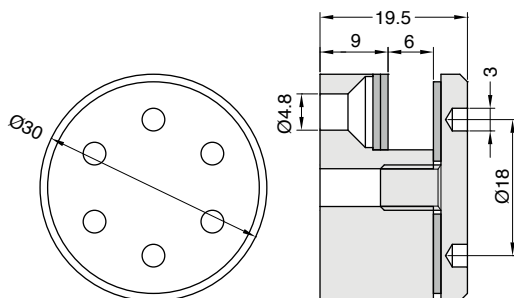

## SPIEGELKLEM ÉTOILE

Design spiegelklemmen ontworpen met oog voor detail. Reflecties op de spiegelklem zorgen voor een 'ster' effect.

- Materiaal: RVS AISI 304
- Afmeting: Ø 30 mm x L 18 mm
- Muurafstand: 7 mm

6 mm

Art. code	Omschrijving	vke
429.FSP193.31	Naturel RVS	1 stuk

## ZWENKBARE SPIEGELKLEM OPENING 8 MM

Klem voor kantelbare spiegels.

- Materiaal: messing
- Afmeting klem: H 65 x L 25 mm
- Muurbevestiging: Ø 40 mm
- Muurafstand: 45 mm

4 - 6 mm

Art. code	Omschrijving	vke
429.MHAS01.14	Glanzend verchromd	1 paar

## SPIEGELKLEM ESCO OPENING 7 MM

1 set bestaat uit 4 klemmetjes.

- Materiaal: messing
- Afmeting: L 20 x H 28 mm
- Muurafstand: 6 mm

4 - 6 mm

Art. code	Omschrijving	vke
429.GAN001.14	Glanzend verchromd	1 set