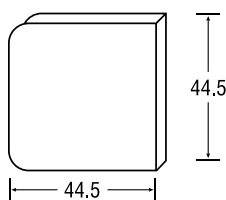

KLEMRUBBERS WIEGAND MODEL 3

Art. code	Omschrijving	vke
303.999.0600	Voor glasdikte 6 mm	1 stel
303.999.0676	Voor glasdikte 6.76 mm	1 stel
303.999.0800	Voor glasdikte 8 mm	1 stel
303.999.0876	Voor glasdikte 8.76 mm	1 stel

WIEGAND GLASKLEM MODEL 4 MET VLAKKE ACHTERKANT

Voor balkons, trappen en scheidingswanden.

- Inclusief 2 RVS Torxbouten M6 x 16 en 2 zelfklevende klemrubbers
- Geen mogelijkheid voor RVS veiligheidsstift
- Glasmaat = dagmaat +/- 40 mm bij gebruik aan beide zijden

6 - 6.76 - 8 - 8.76 - 10 - 10.76 mm
(Op te geven bij bestelling)

Art. code	Omschrijving	vke	Art. code	Omschrijving	vke
304.000.109	Gemoffeld RVS effect	1 stuk	304.000.112	Bruin gemoffeld RAL 8019	1 stuk
304.000.110	Gemoffeld aluminium look	1 stuk	304.000.113	Zwart gemoffeld RAL 9005	1 stuk
304.000.00	Brut (onbewerkt)	1 stuk	304.000.114	Zilver gemoffeld RAL 9006	1 stuk
304.000.12	* Mat velours	1 stuk	304.000.16	* Verguld	1 stuk
304.000.14	* Glanzend verchromd	1 stuk	304.000.115	* Gegalvaniseerd RVS effect	1 stuk
304.000.111	Wit gemoffeld RAL 9016	1 stuk	304.000.xxxx	Andere RAL-kleuren, waarbij de xxxx staat voor de RAL-kleur	1 stuk