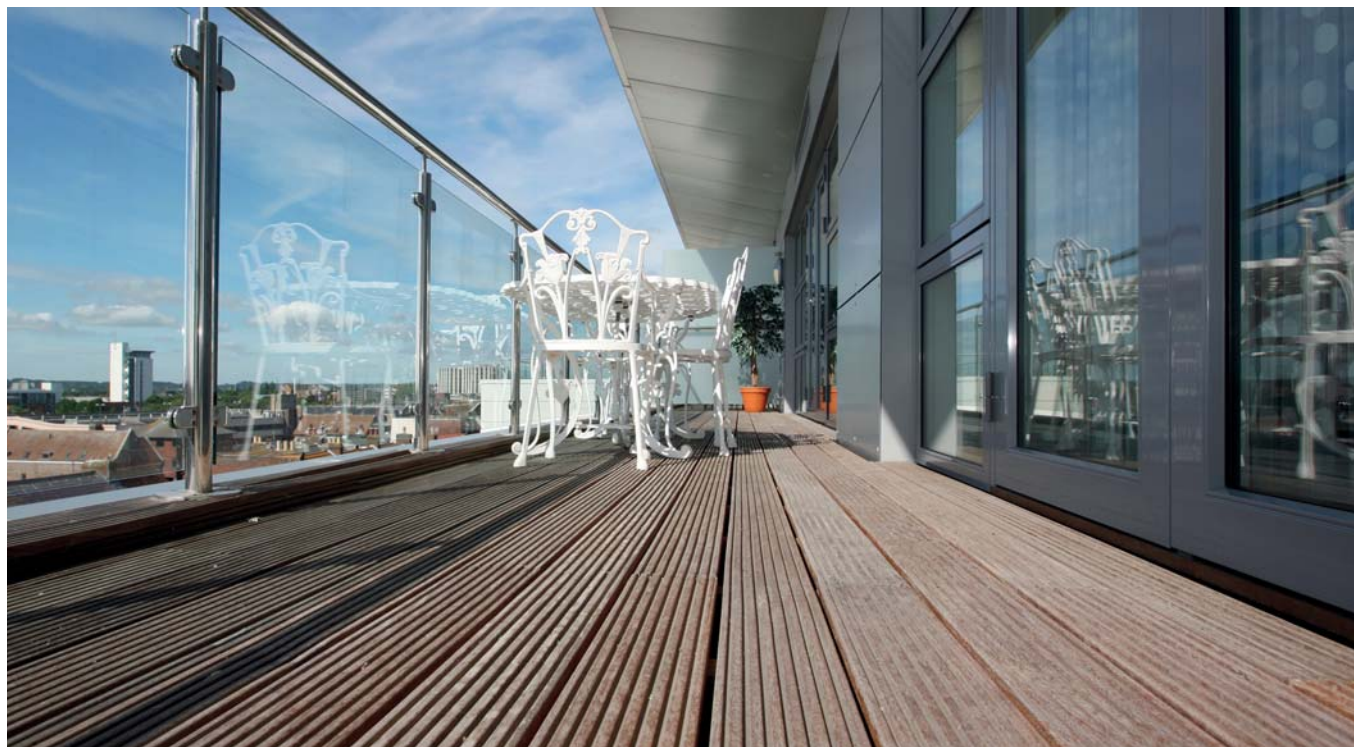

WIEGAND GLASKLEM MODEL 4 MET VLAKKE ACHTERKANT

Voor balkons, trappen en scheidingswanden.

- Inclusief 2 RVS Torxbouten M6 x 16 en 2 zelfklevende klemrubbers
- Geen mogelijkheid voor RVS veiligheidsstift
- Glasmaat = dagmaat +/- 40 mm bij gebruik aan beide zijden