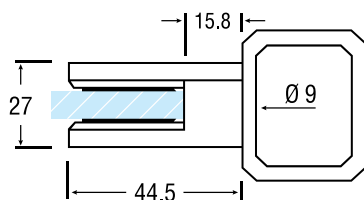

KLEMRUBBERS WIEGAND MODEL 3

Art. code	Omschrijving	vke
303.999.0600	Voor glasdikte 6 mm	1 stel
303.999.0676	Voor glasdikte 6.76 mm	1 stel
303.999.0800	Voor glasdikte 8 mm	1 stel
303.999.0876	Voor glasdikte 8.76 mm	1 stel

WIEGAND GLASKLEM MODEL 4 MET VLAKKE ACHTERKANT

Voor balkons, trappen en scheidingswanden.

- Inclusief 2 RVS Torxbouten M6 x 16 en 2 zelfklevende klemrubbers
- Geen mogelijkheid voor RVS veiligheidsstift
- Glasmaat = dagmaat +/- 40 mm bij gebruik aan beide zijden

6 - 6.76 - 8 - 8.76 - 10 - 10.76 mm
(Op te geven bij bestelling)

Art. code	Omschrijving	vke	Art. code	Omschrijving	vke
304.000.109	Gemoffeld RVS effect	1 stuk	304.000.112	Bruin gemoffeld RAL 8019	1 stuk
304.000.110	Gemoffeld aluminium look	1 stuk	304.000.113	Zwart gemoffeld RAL 9005	1 stuk
304.000.00	Brut (onbewerkt)	1 stuk	304.000.114	Zilver gemoffeld RAL 9006	1 stuk
304.000.12	* Mat velours	1 stuk	304.000.16	* Verguld	1 stuk
304.000.14	* Glanzend verchromd	1 stuk	304.000.115	* Gegalvaniseerd RVS effect	1 stuk
304.000.111	Wit gemoffeld RAL 9016	1 stuk	304.000.xxxx	Andere RAL-kleuren, waarbij de xxxx staat voor de RAL-kleur	1 stuk