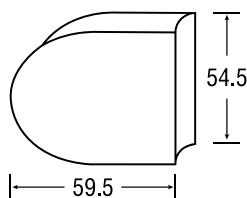

WIEGAND GLASKLEM MODEL 5 MET RONDE ACHTERKANT

Voor balkons, trappen en scheidingswanden.

- Inclusief 2 RVS Torxbouten M6 x 16 en 2 zelfklevende klemrubbers
- Exclusief RVS veiligheidsstift. (Zie pag. 23)
- Glasmaat = dagmaat +/- 40 mm bij gebruik aan beide zijden

8 - 10 - 12 mm
(Op te geven bij bestelling)

Art. code voor buizen met een diameter van

42 t/m 48 mm	48 t/m 60 mm	Omschrijving	vke
305.048.00	305.060.00	Brut (onbewerkt)	1 stuk
305.048.12	305.060.12	* Mat velours	1 stuk
305.048.14	305.060.14	* Glanzend verchromd	1 stuk
305.048.111	305.060.111	Wit gemoffeld RAL 9016	1 stuk
305.048.113	305.060.113	Zwart gemoffeld RAL 9005	1 stuk
305.048.114	305.060.114	Zilver gemoffeld RAL 9006	1 stuk
305.048.16	305.060.16	* Verguld	1 stuk
305.048.115	305.060.115	* Gegalvaniseerd RVS effect	1 stuk
305.048.109	305.060.109	Gemoffeld RVS effect	1 stuk
305.048.110	305.060.110	Gemoffeld aluminium look	1 stuk
305.048.xxxx	305.060.xxxx	Andere RAL-kleuren, waarbij de xxxx staat voor de RAL-kleur	1 stuk