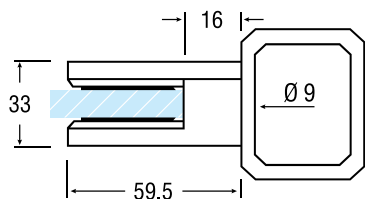

WIEGAND GLASKLEM MODEL 5 MET VLAKKE ACHTERKANT

Voor balkons, trappen en scheidingswanden.

- Inclusief 2 RVS Torxbouten M6 x 16 en 2 zelfklevende klemrubbers
- Exclusief RVS veiligheidsstift. (Zie pag. 23)
- Glasmaat = dagmaat +/- 40 mm bij gebruik aan beide zijden

8 - 10 - 12 mm
(Op te geven bij bestelling)

Art. code	Omschrijving	vke
305.000.00	Brut (onbewerkt)	1 stuk
305.000.12	* Mat velours	1 stuk
305.000.14	* Glanzend verchromd	1 stuk
305.000.111	Wit gemoffeld RAL 9016	1 stuk
305.000.113	Zwart gemoffeld RAL 9005	1 stuk
305.000.114	Zilver gemoffeld RAL 9006	1 stuk

WIEGAND GLASKLEM MODEL 5 MET RONDE ACHTERKANT

Voor balkons, trappen en scheidingswanden.

- Inclusief 2 RVS Torxbouten M6 x 16 en 2 zelfklevende klemrubbers
- Exclusief RVS veiligheidsstift. (Zie pag. 23)
- Glasmaat = dagmaat +/- 40 mm bij gebruik aan beide zijden

8 - 10 - 12 mm
(Op te geven bij bestelling)

Art. code voor buizen met een diameter van

42 t/m 48 mm	48 t/m 60 mm	Omschrijving	vke
305.048.00	305.060.00	Brut (onbewerkt)	1 stuk
305.048.12	305.060.12	* Mat velours	1 stuk
305.048.14	305.060.14	* Glanzend verchromd	1 stuk
305.048.111	305.060.111	Wit gemoffeld RAL 9016	1 stuk
305.048.113	305.060.113	Zwart gemoffeld RAL 9005	1 stuk
305.048.114	305.060.114	Zilver gemoffeld RAL 9006	1 stuk
305.048.16	305.060.16	* Verguld	1 stuk
305.048.115	305.060.115	* Gegalvaniseerd RVS effect	1 stuk
305.048.109	305.060.109	Gemoffeld RVS effect	1 stuk
305.048.110	305.060.110	Gemoffeld aluminium look	1 stuk
305.048.xxxx	305.060.xxxx	Andere RAL-kleuren, waarbij de xxxx staat voor de RAL-kleur	1 stuk