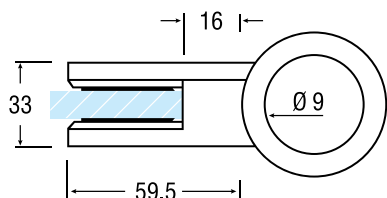

WIEGAND GLASKLEM MODEL 5 MET RONDE ACHTERKANT

Voor balkons, trappen en scheidingswanden.

- Inclusief 2 RVS Torxbouten M6 x 16 en 2 zelfklevende klemrubbers
- Exclusief RVS veiligheidsstift. (Zie pag. 23)
- Glasmaat = dagmaat +/- 40 mm bij gebruik aan beide zijden

8 - 10 - 12 mm
(Op te geven bij bestelling)

Art. code voor buizen met een diameter van

42 t/m 48 mm	48 t/m 60 mm	Omschrijving	vke
305.048.00	305.060.00	Brut (onbewerkt)	1 stuk
305.048.12	305.060.12	* Mat velours	1 stuk
305.048.14	305.060.14	* Glanzend verchromd	1 stuk
305.048.111	305.060.111	Wit gemoffeld RAL 9016	1 stuk
305.048.113	305.060.113	Zwart gemoffeld RAL 9005	1 stuk
305.048.114	305.060.114	Zilver gemoffeld RAL 9006	1 stuk
305.048.16	305.060.16	* Verguld	1 stuk
305.048.115	305.060.115	* Gegalvaniseerd RVS effect	1 stuk
305.048.109	305.060.109	Gemoffeld RVS effect	1 stuk
305.048.110	305.060.110	Gemoffeld aluminium look	1 stuk
305.048.xxxx	305.060.xxxx	Andere RAL-kleuren, waarbij de xxxx staat voor de RAL-kleur	1 stuk