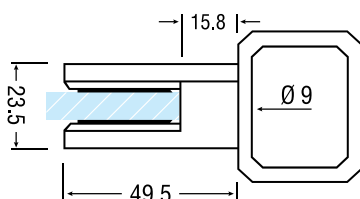

## WIEGAND GLASKLEM MODEL 3 MET VLAKKE ACHTERKANT

Voor balkons, trappen en scheidingswanden.

- Inclusief 2 RVS Torxbouten M6 x 16 en 2 zelfklevende klemrubbers
- Geen mogelijkheid voor RVS veiligheidsstift
- Glasmaat = dagmaat +/- 40 mm bij gebruik aan beide zijden

6 - 6.76 - 8 - 8.76 mm  
(Op te geven bij bestelling)

Art. code	Omschrijving	vke	Art. code	Omschrijving	vke
303.000.109	Gemoffeld RVS effect	1 stuk	303.000.112	Bruin gemoffeld RAL 8019	1 stuk
303.000.110	Gemoffeld aluminium look	1 stuk	303.000.113	Zwart gemoffeld RAL 9005	1 stuk
303.000.00	Brut (onbewerkt)	1 stuk	303.000.114	Zilver gemoffeld RAL 9006	1 stuk
303.000.12	* Mat velours	1 stuk	303.000.16	* Verguld	1 stuk
303.000.14	* Glanzend verchromd	1 stuk	303.000.115	* Gegalvaniseerd RVS effect	1 stuk
303.000.111	Wit gemoffeld RAL 9016	1 stuk	303.000.xxxx	Andere RAL-kleuren, waarbij de xxxx staat voor de RAL-kleur	1 stuk

## WIEGAND GLASKLEM MODEL 3 MET RONDE ACHTERKANT

Voor balkons, trappen en scheidingswanden.

- Inclusief 2 RVS Torxbouten M6 x 16 en 2 zelfklevende klemrubbers
- Geen mogelijkheid voor RVS veiligheidsstift
- Glasmaat = dagmaat +/- 40 mm bij gebruik aan beide zijden

6 - 6.76 - 8 - 8.76 mm  
(Op te geven bij bestelling)

Art. code voor buizen met een diameter van		Omschrijving	vke
27 t/m 33 mm	33 t/m 42 mm		
303.033.109	303.042.109	Gemoffeld RVS effect	1 stuk
303.033.110	303.042.110	Gemoffeld aluminium look	1 stuk
303.033.00	303.042.00	Brut (onbewerkt)	1 stuk
303.033.12	303.042.12	* Mat velours	1 stuk
303.033.14	303.042.14	* Glanzend verchromd	1 stuk
303.033.111	303.042.111	Wit gemoffeld RAL 9016	1 stuk
303.033.112	303.042.112	Bruin gemoffeld RAL 8019	1 stuk
303.033.113	303.042.113	Zwart gemoffeld RAL 9005	1 stuk
303.033.114	303.042.114	Zilver gemoffeld RAL 9006	1 stuk
303.033.16	303.042.16	* Verguld	1 stuk
303.033.115	303.042.115	* Gegalvaniseerd RVS effect	1 stuk
303.033.xxxx	303.042.xxxx	Andere RAL-kleuren, waarbij de xxxx staat voor de RAL-kleur	1 stuk