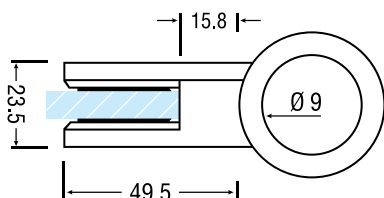

## WIEGAND GLASKLEM MODEL 3 MET VLAKKE ACHTERKANT

Voor balkons, trappen en scheidingswanden.

- Inclusief 2 RVS Torxbouten M6 x 16 en 2 zelfklevende klemrubbers
- Geen mogelijkheid voor RVS veiligheidsstift
- Glasmaat = dagmaat +/- 40 mm bij gebruik aan beide zijden

6 - 6.76 - 8 - 8.76 mm  
(Op te geven bij bestelling)

Art. code	Omschrijving	vke	Art. code	Omschrijving	vke
303.000.109	Gemoffeld RVS effect	1 stuk	303.000.112	Bruin gemoffeld RAL 8019	1 stuk
303.000.110	Gemoffeld aluminium look	1 stuk	303.000.113	Zwart gemoffeld RAL 9005	1 stuk
303.000.00	Brut (onbewerkt)	1 stuk	303.000.114	Zilver gemoffeld RAL 9006	1 stuk
303.000.12	* Mat velours	1 stuk	303.000.16	* Verguld	1 stuk
303.000.14	* Glanzend verchromd	1 stuk	303.000.115	* Gegalvaniseerd RVS effect	1 stuk
303.000.111	Wit gemoffeld RAL 9016	1 stuk	303.000.xxxx	Andere RAL-kleuren, waarbij de xxxx staat voor de RAL-kleur	1 stuk

## WIEGAND GLASKLEM MODEL 3 MET RONDE ACHTERKANT

Voor balkons, trappen en scheidingswanden.

- Inclusief 2 RVS Torxbouten M6 x 16 en 2 zelfklevende klemrubbers
- Geen mogelijkheid voor RVS veiligheidsstift
- Glasmaat = dagmaat +/- 40 mm bij gebruik aan beide zijden

6 - 6.76 - 8 - 8.76 mm  
(Op te geven bij bestelling)

Art. code voor buizen met een diameter van		Omschrijving	vke
27 t/m 33 mm	33 t/m 42 mm		
303.033.109	303.042.109	Gemoffeld RVS effect	1 stuk
303.033.110	303.042.110	Gemoffeld aluminium look	1 stuk
303.033.00	303.042.00	Brut (onbewerkt)	1 stuk
303.033.12	303.042.12	* Mat velours	1 stuk
303.033.14	303.042.14	* Glanzend verchromd	1 stuk
303.033.111	303.042.111	Wit gemoffeld RAL 9016	1 stuk
303.033.112	303.042.112	Bruin gemoffeld RAL 8019	1 stuk
303.033.113	303.042.113	Zwart gemoffeld RAL 9005	1 stuk
303.033.114	303.042.114	Zilver gemoffeld RAL 9006	1 stuk
303.033.16	303.042.16	* Verguld	1 stuk
303.033.115	303.042.115	* Gegalvaniseerd RVS effect	1 stuk
303.033.xxxx	303.042.xxxx	Andere RAL-kleuren, waarbij de xxxx staat voor de RAL-kleur	1 stuk