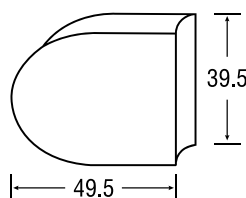

6 - 6.76 - 8 - 8.76 mm  
(Op te geven bij bestelling)

Art. code	Omschrijving	vke	Art. code	Omschrijving	vke
303.000.109	Gemoffeld RVS effect	1 stuk	303.000.112	Bruin gemoffeld RAL 8019	1 stuk
303.000.110	Gemoffeld aluminium look	1 stuk	303.000.113	Zwart gemoffeld RAL 9005	1 stuk
303.000.00	Brut (onbewerkt)	1 stuk	303.000.114	Zilver gemoffeld RAL 9006	1 stuk
303.000.12	* Mat velours	1 stuk	303.000.16	* Verguld	1 stuk
303.000.14	* Glanzend verchromd	1 stuk	303.000.115	* Gegalvaniseerd RVS effect	1 stuk
303.000.111	Wit gemoffeld RAL 9016	1 stuk	303.000.xxxx	Andere RAL-kleuren, waarbij de xxxx staat voor de RAL-kleur	1 stuk

## WIEGAND GLASKLEM MODEL 3 MET RONDE ACHTERKANT

Voor balkons, trappen en scheidingswanden.

- Inclusief 2 RVS Torxbouten M6 x 16 en 2 zelfklevende klemrubbers
- Geen mogelijkheid voor RVS veiligheidsstift
- Glasmaat = dagmaat +/- 40 mm bij gebruik aan beide zijden

6 - 6.76 - 8 - 8.76 mm  
(Op te geven bij bestelling)

Art. code voor buizen met een diameter van		Omschrijving	vke
27 t/m 33 mm	33 t/m 42 mm		
303.033.109	303.042.109	Gemoffeld RVS effect	1 stuk
303.033.110	303.042.110	Gemoffeld aluminium look	1 stuk
303.033.00	303.042.00	Brut (onbewerkt)	1 stuk
303.033.12	303.042.12	* Mat velours	1 stuk
303.033.14	303.042.14	* Glanzend verchromd	1 stuk
303.033.111	303.042.111	Wit gemoffeld RAL 9016	1 stuk
303.033.112	303.042.112	Bruin gemoffeld RAL 8019	1 stuk
303.033.113	303.042.113	Zwart gemoffeld RAL 9005	1 stuk
303.033.114	303.042.114	Zilver gemoffeld RAL 9006	1 stuk
303.033.16	303.042.16	* Verguld	1 stuk
303.033.115	303.042.115	* Gegalvaniseerd RVS effect	1 stuk
303.033.xxxx	303.042.xxxx	Andere RAL-kleuren, waarbij de xxxx staat voor de RAL-kleur	1 stuk