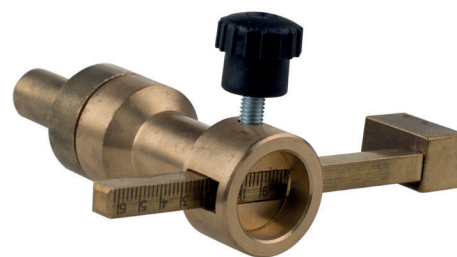

Opruwsteen 150 x 25 x 25 mm

Opruwsteen 150 x 25 x 25 mm.

Art. code	Omschrijving	vke
190.09.025	Opruwsteen 150 x 25 x 25 mm	1 stuk

Verlengstuk 20 mm voor Belgisch draad

Verlengstuk 20 mm voor Belgisch draad.

Art. code	Omschrijving	vke
190.05.100	Verlengstuk 20 mm voor Belgisch draad	1 stuk

Centreerder

Centreerder voor diamantboor.

Art. code	Omschrijving	vke
190.08.000	Centreerder 70-100 mm	1 stuk
190.08.240	Centreerder 90-240 mm	1 stuk

Boorkophouder

A: Kunststof boorkophouder Pannkoke met waterkraantje en slangaansluiting. Voor diamantboren met 'Belgisch' draad.

B: Universele boorkophouder metaal voorzien van een stift 13 mm voor gebruik in de boormachine. Wordt geleverd met waterkraantje en slangaansluiting. Voor boren met 'Belgisch' draad. Bij gebruik van een 230 volt boormachine is een aardlekschakelaar verplicht.

Art. code	Omschrijving	vke
133.05.000	A: Boorkophouder Pannkoke kunststof	1 stuk
133.08.000	B: Universele boorkophouder metaal	1 stuk

GLAS SNIJDEN,
BREKEN

GLAS PLAATSEN

GLAS IN LOOD

ISOLATIEGLAS-
FABRICAGE,
VOORZETRAMENSILIPEN, BOREN,
POLIJSTEN