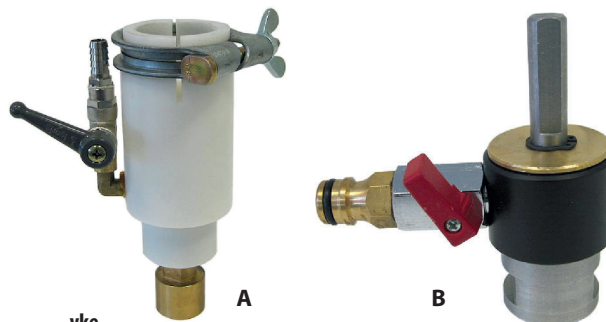

Opruwsteen 150 x 25 x 25 mm

Opruwsteen 150 x 25 x 25 mm.

Art. code	Omschrijving	vke
190.09.025	Opruwsteen 150 x 25 x 25 mm	1 stuk

Verlengstuk 20 mm voor Belgisch draad

Verlengstuk 20 mm voor Belgisch draad.

Art. code	Omschrijving	vke
190.05.100	Verlengstuk 20 mm voor Belgisch draad	1 stuk

Centreerder

Centreerder voor diamantboor.

Art. code	Omschrijving	vke
190.08.000	Centreerder 70-100 mm	1 stuk
190.08.240	Centreerder 90-240 mm	1 stuk

Boorkophouder

A: Kunststof boorkophouder Pannkoke met waterkraantje en slangaansluiting. Voor diamantboren met 'Belgisch' draad.

B: Universele boorkophouder metaal voorzien van een stift 13 mm voor gebruik in de boormachine. Wordt geleverd met waterkraantje en slangaansluiting. Voor boren met 'Belgisch' draad. Bij gebruik van een 230 volt boormachine is een aardlekschakelaar verplicht.