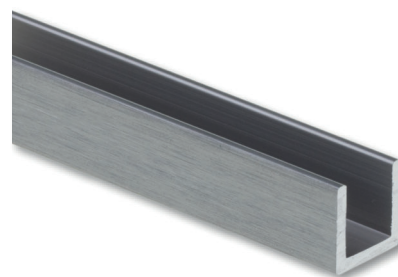

## ALUMINIUM U-PROFIEL

U-profiel van hoge kwaliteit. Z er geschikt voor het afwerken van bad- en/of doucheruimten, winkelinrichting, ...

- De afmetingen in onderstaande tabel zijn buitenmaten

| Art. code     | Omschrijving                                   | vke     |
|---------------|--|---------|
| 369.010.02    | Geanodiseerd aluminium, 10 x 10 x 10 x 2 mm    | 3 meter |
| 369.010.13    | Rvs effect geborsteld, 10 x 10 x 10 x 2 mm     | 3 meter |
| 369.020.02    | Geanodiseerd aluminium, 15 x 15 x 15 x 2 mm    | 3 meter |
| 369.020.13    | Rvs effect geborsteld, 15 x 15 x 15 x 2 mm     | 3 meter |
| 369.020.14    | Glanzend verchroomd, 15 x 15 x 15 x 2 mm       | 3 meter |
| EF0802.010.14 | Glanzend verchroomd, 15 x 15 x 15 x 2 mm       | 3 meter |
| 369.020.16    | Glanzend verguld, 15 x 15 x 15 x 2 mm          | 6 meter |
| 369.020.111   | Wit gemoffeld, 15 x 15 x 15 x 2 mm             | 6 meter |
| 369.030.02    | Geanodiseerd aluminium, 20 x 12 x 20 x 1,5 mm  | 3 meter |
| 369.030.14    | Glanzend verchroomd, 20 x 12 x 20 x 1,5 mm     | 3 meter |
| 369.030.16    | Glanzend verguld, 20 x 12 x 20 x 1,5 mm        | 6 meter |
| 369.040.13    | Rvs effect geborsteld, 20 x 12,8 x 20 x 1,4 mm | 3 meter |
| 369.040.111   | Wit gemoffeld, 20 x 12,8 x 20 x 1,4 mm         | 6 meter |
| 369.050.14    | Glanzend verchroomd, 20 x 17 x 20 x 2 mm       | 3 meter |
| 369.050.16    | Glanzend verguld, 20 x 17 x 20 x 2 mm          | 6 meter |
| 369.060.02    | Geanodiseerd aluminium, 20 x 20 x 20 x 2 mm    | 3 meter |

## ALUMINIUM L-PROFIEL

L-profiel van hoge kwaliteit. Z er geschikt voor het afwerken van bad- en/of doucheruimten, winkelinrichting, ...

- De afmetingen in onderstaande tabel zijn buitenmaten

- Profieldikte: 2 mm