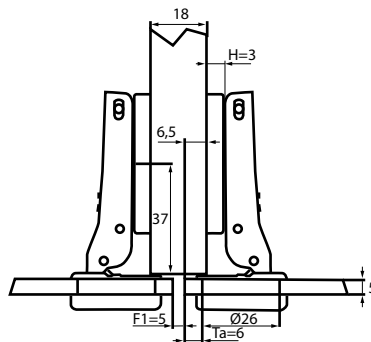

GLASDEURSCHARNIER

3-dimensionaal verstelbaar opliggend scharnier.
Geschikt voor glas/hout of ander materiaal.

- Boorgat: Ø 26 mm
- Openingshoek: 94°
- Exclusief sierkapjes zie pag. 182

Top-afstand	Aanslag
5,5 mm	15,0 mm
6,0 mm	15,5 mm
6,5 mm	16,0 mm

Art. code	Omschrijving	vke
640.010	Per stel in blisterverpakking	1 stel

Art. code	Omschrijving	vke
640.011	Per doos van 25 stuks	1 doos à 25 stuks

GLASDEURSCHARNIER

3-dimensionaal verstelbaar halfopliggend scharnier.
Geschikt voor glas/hout of ander materiaal.

- Boorgat: Ø 26 mm
- Openingshoek: 94°
- Exclusief sierkapjes zie pag. 182

Top-afstand	Aanslag
5,5 mm	6,0 mm
6,0 mm	6,5 mm
6,5 mm	7,0 mm

Art. code	Omschrijving	vke
640.012	Per stel in blisterverpakking	1 stel

Art. code	Omschrijving	vke
640.013	Per doos van 25 stuks	1 doos à 25 stuks

GLASDEURSCHARNIER

3-dimensionaal verstelbaar inliggend scharnier.
Geschikt voor glas/hout of ander materiaal.

- Boorgat: Ø 26 mm
- Openingshoek: 94°
- Exclusief sierkapjes zie pag. 182