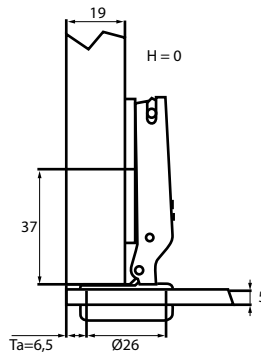

GLASDEURSCHARNIER

3-dimensionaal verstelbaar opliggend scharnier.
Geschikt voor glas/hout of ander materiaal.

- Boorgat: Ø 26 mm
- Openingshoek: 94°
- Exclusief sierkapjes zie pag. 182

Top-afstand	Aanslag
5,5 mm	15,0 mm
6,0 mm	15,5 mm
6,5 mm	16,0 mm

Art. code	Omschrijving	vke
640.010	Per stel in blisterverpakking	1 stel

Art. code	Omschrijving	vke
640.011	Per doos van 25 stuks	1 doos à 25 stuks

GLASDEURSCHARNIER

3-dimensionaal verstelbaar halfopliggend scharnier.
Geschikt voor glas/hout of ander materiaal.

- Boorgat: Ø 26 mm
- Openingshoek: 94°
- Exclusief sierkapjes zie pag. 182

Top-afstand	Aanslag
5,5 mm	6,0 mm
6,0 mm	6,5 mm
6,5 mm	7,0 mm

Art. code	Omschrijving	vke
640.012	Per stel in blisterverpakking	1 stel

Art. code	Omschrijving	vke
640.013	Per doos van 25 stuks	1 doos à 25 stuks

GLASDEURSCHARNIER

3-dimensionaal verstelbaar inliggend scharnier.
Geschikt voor glas/hout of ander materiaal.

- Boorgat: Ø 26 mm
- Openingshoek: 94°
- Exclusief sierkapjes zie pag. 182