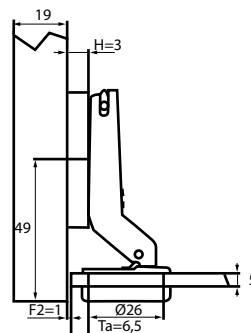

GLASDEURSCHARNIER

3-dimensionaal verstelbaar opliggend scharnier.
Geschikt voor glas/hout of ander materiaal.

- Boorgat: Ø 26 mm
- Openingshoek: 94°
- Exclusief sierkapjes zie pag. 182

Top-afstand	Aanslag
5,5 mm	15,0 mm
6,0 mm	15,5 mm
6,5 mm	16,0 mm

- Boorgat: Ø 26 mm
- Openingshoek: 94°
- Exclusief sierkapjes zie pag. 182

Top-afstand	Aanslag
5,5 mm	6,0 mm
6,0 mm	6,5 mm
6,5 mm	7,0 mm

Art. code	Omschrijving	vke
640.012	Per stel in blisterverpakking	1 stel

Art. code	Omschrijving	vke
640.013	Per doos van 25 stuks	1 doos à 25 stuks

GLASDEURSCHARNIER

3-dimensionaal verstelbaar inliggend scharnier.
Geschikt voor glas/hout of ander materiaal.

- Boorgat: Ø 26 mm
- Openingshoek: 94°
- Exclusief sierkapjes zie pag. 182

Top-afstand	Voeg
5,5 mm	-2,0 mm
6,0 mm	-1,5 mm
6,5 mm	-1,0 mm

Art. code	Omschrijving	vke
640.014	Per stel in blisterverpakking	1 stel

Art. code	Omschrijving	vke
640.015	Per doos van 25 stuks	1 doos à 25 stuks