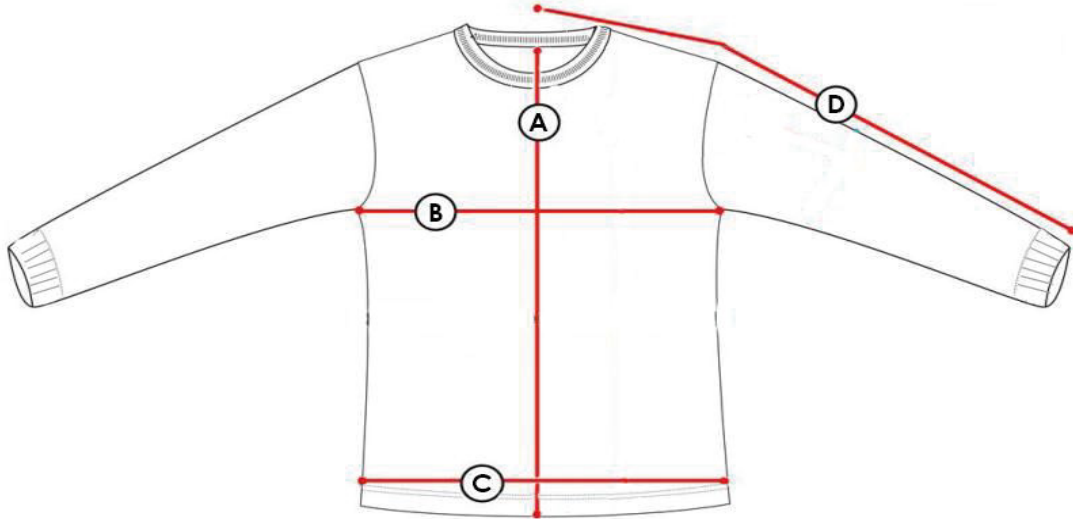

Maattabel T-shirts met Dyneema mouwen

	A	B	C	D
M	70,5	53,0	54,0	89,8
L	72,0	56,0	57,0	92,0
XL	73,5	59,0	60,0	94,3
2XL	75,0	62,0	63,0	96,5
3XL	76,5	65,0	66,0	98,8
4XL	78,0	68,0	69,0	101,0

Tolerantie: 5%

Deze afmetingen zijn gebaseerd op een nieuw t-shirt (niet gewassen of gedroogd)