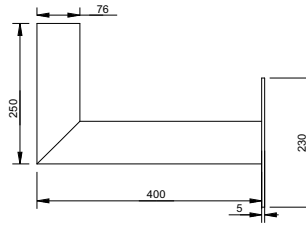

MUURBEUGEL

- Buispaal- naar muurbevestiging
- Geleverd zonder schroeven en pluggen

726.900.048

726.900.076

Art. code

Afmeting

726.900.048

buispaal 15 x Ø 48 mm

726.900.076

buispaal 400 x Ø 76 mm

T-BEUGEL

- Voor bevestiging van twee spiegels op één paal

Art. code

726.901

KLEMBANDBEUGEL

Art. code

726.902

BUISPAAL

Art. code

Afmeting

Diameter

726.903.200

2 m

76 mm

726.903.300

3 m

76 mm

726.903.400

4 m

76 mm