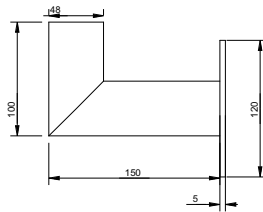

MUURBEUGEL

- Buispaal- naar muurbevestiging
- Geleverd zonder schroeven en pluggen

726.900.048

726.900.076

Art. code

Afmeting

726.900.048

buispaal 15 x Ø 48 mm

726.900.076

buispaal 400 x Ø 76 mm

T-BEUGEL

- Voor bevestiging van twee spiegels op één paal

Art. code

726.901

KLEMBANDBEUGEL

Art. code

726.902

BUISPAAL

Art. code

Afmeting

Diameter

726.903.200

2 m

76 mm

726.903.300

3 m

76 mm

726.903.400

4 m

76 mm