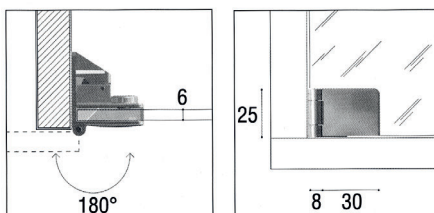

VERSTERKINGSSCHARNIER 670

- Materiaal: gegoten aluminium
- Bevestigingsplaatje: 32 x 45 mm
- Afmeting: L 40 x H 30 mm
- Te combineren met art. 429.CER630.14 (zie pag. 182)

Max. 6 mm

Art. code	Omschrijving	vke
429.CER670.14	Glanzend verchroomd	1 stuk

SCHARNIER 1174

Voor inliggende deur met snapper, geen boorgaten in het glas vereist.

- Materiaal: gegoten aluminium
- Afmeting: L 38 x H 25 mm
- Max. rotatie: 170°
- Bevestigingsplaatje: 45 x 26 mm

Max. 6 mm

Art. code voor verschillende positie		Omschrijving	vke
Links	Rechts		
429.CER1174SX.14	429.CER1174DX.14	Glanzend verchroomd	1 stuk
429.CER1174SX.101	429.CER1174DX.101	Geborsteld nikkel	1 stuk