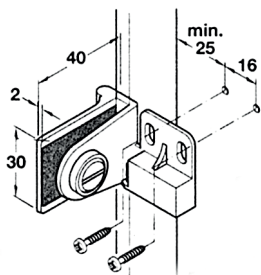

VERSTERKINGSSCHARNIER 670

- Materiaal: gegoten aluminium
- Bevestigingsplaatje: 32 x 45 mm
- Afmeting: L 40 x H 30 mm
- Te combineren met art. 429.CER630.14 (zie pag. 182)

Max. 6 mm

Art. code	Omschrijving	vke
429.CER670.14	Glanzend verchroomd	1 stuk

SCHARNIER 1174

Voor inliggende deur met snapper, geen boorgaten in het glas vereist.

- Materiaal: gegoten aluminium
- Afmeting: L 38 x H 25 mm
- Max. rotatie: 170°
- Bevestigingsplaatje: 45 x 26 mm

Max. 6 mm

Art. code voor verschillende positie		Omschrijving	vke
Links	Rechts		
429.CER1174SX.14	429.CER1174DX.14	Glanzend verchroomd	1 stuk
429.CER1174SX.101	429.CER1174DX.101	Geborsteld nikkel	1 stuk