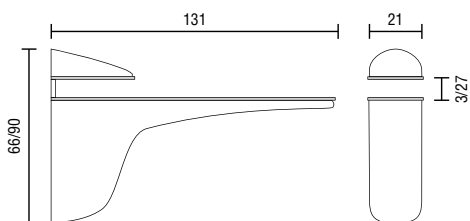

## GLASPLAATDRAGER 1222

Glasplaatdrager met verborgen stelschroef om het glas vast te zetten.

- Materiaal: zamak
- Afmeting: H 50 / 64 mm x L 150 mm
- Afstand glas-muur: 8 mm

6 - 20 mm

Art. code	Omschrijving	vke
429.NRM1222.14	Glanzend verchroomd	1 stuk
429.NRM1222.101	Geborsteld nikkel	1 stuk
429.NRM1222.16	Verguld	1 stuk
429.NRM1222.02	Mat aluminium	1 stuk

## GLASPLAATDRAGER 1433

Glasplaatdrager met verborgen stelschroef om het glas vast te zetten.

- Materiaal: zamak
- Afmeting: H 60 / 72 mm x L 140 mm
- Afstand glas-muur: 7,5 mm

6 - 18 mm

Art. code	Omschrijving	vke
429.NRM1433.14	Glanzend verchroomd	1 stuk
429.NRM1433.101	Geborsteld nikkel	1 stuk
429.NRM1433.02	Mat aluminium	1 stuk

## GLASPLAATDRAGER 131

Glasplaatdrager met verborgen stelschroef om het glas vast te zetten.

- Materiaal: zamak
- Afmeting: H 66 / 90 mm x L 131 mm
- Afstand glas-muur: 7 mm

3 - 27 mm

Art. code	Omschrijving	vke
429.NRM131.14	Glanzend verchroomd	1 stuk
429.NRM131.02	Mat aluminium	1 stuk