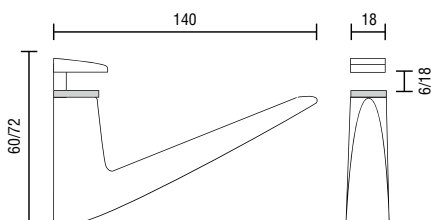

## GLASPLAATDRAGER 1222

Glasplaatdrager met verborgen stelschroef om het glas vast te zetten.

- Materiaal: zamak
- Afmeting: H 50 / 64 mm x L 150 mm
- Afstand glas-muur: 8 mm

6 - 20 mm

Art. code	Omschrijving	vke
429.NRM1222.14	Glanzend verchroomd	1 stuk
429.NRM1222.101	Geborsteld nikkel	1 stuk
429.NRM1222.16	Verguld	1 stuk
429.NRM1222.02	Mat aluminium	1 stuk

## GLASPLAATDRAGER 1433

Glasplaatdrager met verborgen stelschroef om het glas vast te zetten.

- Materiaal: zamak
- Afmeting: H 60 / 72 mm x L 140 mm
- Afstand glas-muur: 7,5 mm

6 - 18 mm

Art. code	Omschrijving	vke
429.NRM1433.14	Glanzend verchroomd	1 stuk
429.NRM1433.101	Geborsteld nikkel	1 stuk
429.NRM1433.02	Mat aluminium	1 stuk

## GLASPLAATDRAGER 131

Glasplaatdrager met verborgen stelschroef om het glas vast te zetten.

- Materiaal: zamak
- Afmeting: H 66 / 90 mm x L 131 mm
- Afstand glas-muur: 7 mm

3 - 27 mm

Art. code	Omschrijving	vke
429.NRM131.14	Glanzend verchroomd	1 stuk
429.NRM131.02	Mat aluminium	1 stuk