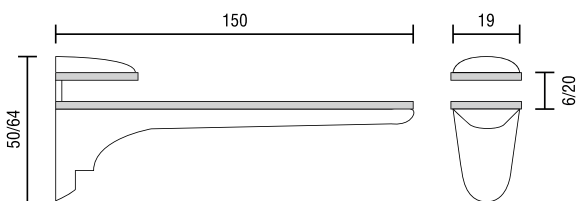

## GLASPLAATDRAGER 1222

Glasplaatdrager met verborgen stelschroef om het glas vast te zetten.

- Materiaal: zamak
- Afmeting: H 50 / 64 mm x L 150 mm
- Afstand glas-muur: 8 mm

6 - 20 mm

Art. code	Omschrijving	vke
429.NRM1222.14	Glanzend verchroomd	1 stuk
429.NRM1222.101	Geborsteld nikkel	1 stuk
429.NRM1222.16	Verguld	1 stuk
429.NRM1222.02	Mat aluminium	1 stuk

## GLASPLAATDRAGER 1433

Glasplaatdrager met verborgen stelschroef om het glas vast te zetten.

- Materiaal: zamak
- Afmeting: H 60 / 72 mm x L 140 mm
- Afstand glas-muur: 7,5 mm

6 - 18 mm

Art. code	Omschrijving	vke
429.NRM1433.14	Glanzend verchroomd	1 stuk
429.NRM1433.101	Geborsteld nikkel	1 stuk
429.NRM1433.02	Mat aluminium	1 stuk

## GLASPLAATDRAGER 131

Glasplaatdrager met verborgen stelschroef om het glas vast te zetten.

- Materiaal: zamak
- Afmeting: H 66 / 90 mm x L 131 mm
- Afstand glas-muur: 7 mm

3 - 27 mm

Art. code	Omschrijving	vke
429.NRM131.14	Glanzend verchroomd	1 stuk
429.NRM131.02	Mat aluminium	1 stuk