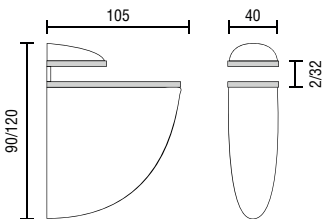

GLASPLAATDRAGER 9100

Glasplaatdrager met verborgen stelschroef om het glas vast te zetten.

- Materiaal: zamak
- Afmeting: H 90 / 120 mm x L 105 mm
- Afstand glas-muur: 7 mm

2 - 32 mm

Art. code	Omschrijving	vke
429.NRM9100.14	Glanzend verchromd	1 stuk
429.NRM9100.02	Mat aluminium	1 stuk