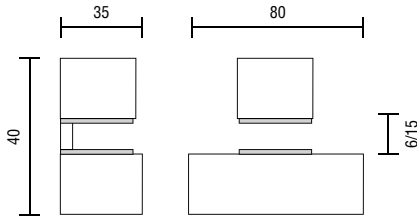

GLASPLAATDRAGER 541

Glasplaatdrager met verborgen stelschroef om het glas vast te zetten. Met de mogelijkheid om rechts, links of in het midden te monteren.

- Materiaal: zamak
- Afmeting: H 40 mm x L 35 mm
- Afstand glas-muur: 5 mm

Art. code	Omschrijving	vke
429.NRM541.14	Glanzend verchroomd	1 stuk

GLASPLAATDRAGER 540

Glasplaatdrager met verborgen stelschroef om het glas vast te zetten.

- Materiaal: zamak
- Afmeting: H 40 mm x L 35 mm
- Afstand glas-muur: 5 mm

Art. code	Omschrijving	vke
429.NRM540.14	Glanzend verchroomd	1 stuk
429.NRM540.02	Mat aluminium	1 stuk

GLASPLAATDRAGER 9035

Glasplaatdrager met verborgen stelschroef om het glas vast te zetten.

- Materiaal: zamak
- Afmeting: H 57 / 72 mm x L 40 mm
- Afstand glas-muur: 4,5 mm