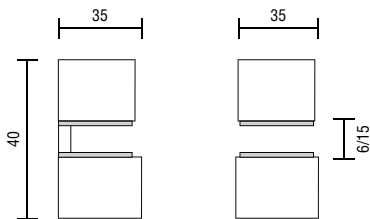

GLASPLAATDRAGER 541

Glasplaatdrager met verborgen stelschroef om het glas vast te zetten. Met de mogelijkheid om rechts, links of in het midden te monteren.

- Materiaal: zamak
- Afmeting: H 40 mm x L 35 mm
- Afstand glas-muur: 5 mm

Art. code	Omschrijving	vke
429.NRM541.14	Glanzend verchroomd	1 stuk

GLASPLAATDRAGER 540

Glasplaatdrager met verborgen stelschroef om het glas vast te zetten.

- Materiaal: zamak
- Afmeting: H 40 mm x L 35 mm
- Afstand glas-muur: 5 mm

Art. code	Omschrijving	vke
429.NRM540.14	Glanzend verchroomd	1 stuk
429.NRM540.02	Mat aluminium	1 stuk

GLASPLAATDRAGER 9035

Glasplaatdrager met verborgen stelschroef om het glas vast te zetten.

- Materiaal: zamak
- Afmeting: H 57 / 72 mm x L 40 mm
- Afstand glas-muur: 4,5 mm