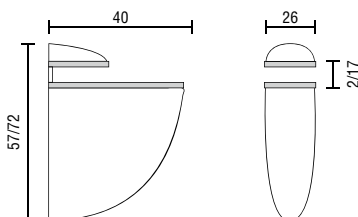

GLASPLAATDRAGER 541

Glasplaatdrager met verborgen stelschroef om het glas vast te zetten. Met de mogelijkheid om rechts, links of in het midden te monteren.

- Materiaal: zamak
- Afmeting: H 40 mm x L 35 mm
- Afstand glas-muur: 5 mm

Art. code	Omschrijving	vke
429.NRM541.14	Glanzend verchroomd	1 stuk

GLASPLAATDRAGER 540

Glasplaatdrager met verborgen stelschroef om het glas vast te zetten.

- Materiaal: zamak
- Afmeting: H 40 mm x L 35 mm
- Afstand glas-muur: 5 mm

Art. code	Omschrijving	vke
429.NRM540.14	Glanzend verchroomd	1 stuk
429.NRM540.02	Mat aluminium	1 stuk

GLASPLAATDRAGER 9035

Glasplaatdrager met verborgen stelschroef om het glas vast te zetten.

- Materiaal: zamak
- Afmeting: H 57 / 72 mm x L 40 mm
- Afstand glas-muur: 4,5 mm