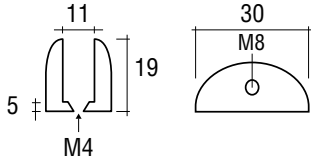

WIEGAND MASSIEF MESSING GLASPLAATDRAGER

Voorzien van messing klemschroef met zachte pvc top.
- Exclusief bevestigingsschroeven

Art. code	Omschrijving	vke
411.1009.12	Mat velours	1 stuk
411.1009.14	Glanzend verchroomd	1 stuk
411.1009.16	Glanzend verguld	1 stuk
411.1009.111	Wit gemoffeld RAL 9016	1 stuk
411.1009.13	RVS effect	1 stuk

WIEGAND MASSIEF MESSING GLASPLAATDRAGER

Voorzien van messing klemschroef met zachte pvc top.
- Exclusief bevestigingsschroeven

Art. code voor verschillende glasdiktes		Omschrijving	vke
12 mm	15 mm		
411.1210.12	411.1510.12	Mat velours	1 stuk
411.1210.14	411.1510.14	Glanzend verchroomd	1 stuk
411.1210.16	411.1510.16	Glanzend verguld	1 stuk
411.1210.111	411.1510.111	Wit gemoffeld RAL 9016	1 stuk
411.1210.13	411.1510.13	RVS effect	1 stuk