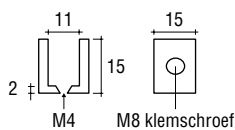

6 - 8 mm	8 - 10 mm	Omschrijving	vke
411.0817.12	411.1017.12	Mat velours	1 stuk
411.0817.14	411.1017.14	Glanzend verchroomd	1 stuk
411.0817.16	411.1017.16	Glanzend verguld	1 stuk
411.0817.111	411.1017.111	Wit gemoffeld RAL 9016	1 stuk
411.0817.13	411.1017.13	RVS effect	1 stuk

## WIEGAND MASSIEF MESSING GLASPLAATDRAGER

Glasplaatdrager met schroefklem, voorzien van messing klemschroef met zachte pvc top.  
 - Wanddikte: 2,5 mm  
 - Exclusief bevestigingsschroeven

6-8 mm

8-10 mm

Art. code voor verschillende glasdiktes

6 - 8 mm	8 - 10 mm	Omschrijving	vke
411.0818.12	411.1018.12	Mat velours	1 stuk
411.0818.14	411.1018.14	Glanzend verchroomd	1 stuk
411.0818.16	411.1018.16	Glanzend verguld	1 stuk
411.0818.111	411.1018.111	Wit gemoffeld RAL 9016	1 stuk
411.0818.13	411.1018.13	RVS effect	1 stuk