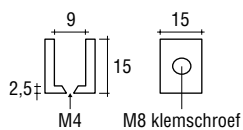

## WIEGAND MASSIEF MESSING GLASPLAATDRAGER

Glasplaatdrager met schroefklem, voorzien van messing klemschroef met zachte pvc top.  
 - Wanddikte: 7 mm

6-8 mm

8-10 mm

Art. code voor verschillende glasdiktes

6 - 8 mm	8 - 10 mm	Omschrijving	vke
411.0817.12	411.1017.12	Mat velours	1 stuk
411.0817.14	411.1017.14	Glanzend verchroomd	1 stuk
411.0817.16	411.1017.16	Glanzend verguld	1 stuk
411.0817.111	411.1017.111	Wit gemoffeld RAL 9016	1 stuk
411.0817.13	411.1017.13	RVS effect	1 stuk

## WIEGAND MASSIEF MESSING GLASPLAATDRAGER

Glasplaatdrager met schroefklem, voorzien van messing klemschroef met zachte pvc top.  
 - Wanddikte: 2,5 mm  
 - Exclusief bevestigingsschroeven

6-8 mm

8-10 mm

Art. code voor verschillende glasdiktes

6 - 8 mm	8 - 10 mm	Omschrijving	vke
411.0818.12	411.1018.12	Mat velours	1 stuk
411.0818.14	411.1018.14	Glanzend verchroomd	1 stuk
411.0818.16	411.1018.16	Glanzend verguld	1 stuk
411.0818.111	411.1018.111	Wit gemoffeld RAL 9016	1 stuk
411.0818.13	411.1018.13	RVS effect	1 stuk