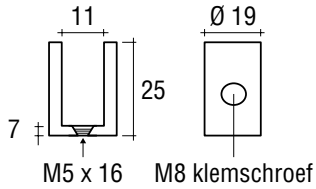

## WIEGAND MASSIEF MESSING GLASPLAATDRAGER

Glasplaatdrager met schroefklem, voorzien van messing klemschroef met zachte pvc top.  
 - Wanddikte: 7 mm

6-8 mm

8-10 mm

Art. code voor verschillende glasdiktes

6 - 8 mm	8 - 10 mm	Omschrijving	vke
411.0817.12	411.1017.12	Mat velours	1 stuk
411.0817.14	411.1017.14	Glanzend verchroomd	1 stuk
411.0817.16	411.1017.16	Glanzend verguld	1 stuk
411.0817.111	411.1017.111	Wit gemoffeld RAL 9016	1 stuk
411.0817.13	411.1017.13	RVS effect	1 stuk

## WIEGAND MASSIEF MESSING GLASPLAATDRAGER

Glasplaatdrager met schroefklem, voorzien van messing klemschroef met zachte pvc top.  
 - Wanddikte: 2,5 mm  
 - Exclusief bevestigingsschroeven

6-8 mm

8-10 mm

Art. code voor verschillende glasdiktes

6 - 8 mm	8 - 10 mm	Omschrijving	vke
411.0818.12	411.1018.12	Mat velours	1 stuk
411.0818.14	411.1018.14	Glanzend verchroomd	1 stuk
411.0818.16	411.1018.16	Glanzend verguld	1 stuk
411.0818.111	411.1018.111	Wit gemoffeld RAL 9016	1 stuk
411.0818.13	411.1018.13	RVS effect	1 stuk