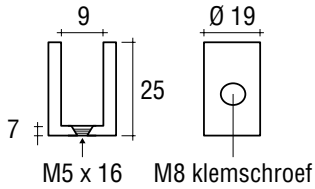

## WIEGAND MASSIEF MESSING GLASPLAATDRAGER

Glasplaatdrager met schroefklem, voorzien van messing klemschroef met zachte pvc top.  
 - Wanddikte: 7 mm

6-8 mm

8-10 mm

Art. code voor verschillende glasdiktes

6 - 8 mm	8 - 10 mm	Omschrijving	vke
411.0817.12	411.1017.12	Mat velours	1 stuk
411.0817.14	411.1017.14	Glanzend verchroomd	1 stuk
411.0817.16	411.1017.16	Glanzend verguld	1 stuk
411.0817.111	411.1017.111	Wit gemoffeld RAL 9016	1 stuk
411.0817.13	411.1017.13	RVS effect	1 stuk

## WIEGAND MASSIEF MESSING GLASPLAATDRAGER

Glasplaatdrager met schroefklem, voorzien van messing klemschroef met zachte pvc top.  
 - Wanddikte: 2,5 mm  
 - Exclusief bevestigingsschroeven

6-8 mm

8-10 mm

Art. code voor verschillende glasdiktes

6 - 8 mm	8 - 10 mm	Omschrijving	vke
411.0818.12	411.1018.12	Mat velours	1 stuk
411.0818.14	411.1018.14	Glanzend verchroomd	1 stuk
411.0818.16	411.1018.16	Glanzend verguld	1 stuk
411.0818.111	411.1018.111	Wit gemoffeld RAL 9016	1 stuk
411.0818.13	411.1018.13	RVS effect	1 stuk