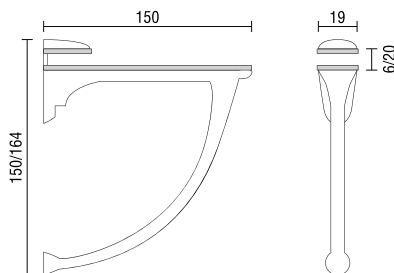

GLASPLAATDRAGER 513

Glasplaatdrager met verborgen stelschroef om het glas vast te zetten.

- Materiaal: zamak
- Afmeting: H 90 / 120 mm x L 180 mm
- Afstand glas-muur: 4 mm

4 - 34 mm

Art. code	Omschrijving	vke
429.NRM513.02	Mat aluminium	1 stuk

GLASPLAATDRAGER 1432

Glasplaatdrager met verborgen stelschroef om het glas vast te zetten.

- Materiaal: zamak
- Afmeting: H 68 / 82 mm x L 170 mm
- Afstand glas-muur: 7 mm

6 - 20 mm

Art. code	Omschrijving	vke
429.NRM1432.14	Glanzend verchromd	1 stuk
429.NRM1432.101	Geborsteld nikkel	1 stuk
429.NRM1432.02	Mat aluminium	1 stuk

GLASPLAATDRAGER 1221

Profiel met verstelbare ondersteuningsarm om de glasplaatdrager loodrecht op de muur te kunnen zetten.

- Materiaal: zamak
- Afmeting: H 150 / 164 mm x L 150 mm
- Afstand glas-muur: 8 mm

6 - 20 mm

Art. code	Omschrijving	vke	Art. code	Omschrijving	vke
429.NRM1221.14	Glanzend verchromd	1 stuk	429.NRM1221.16	Verguld	1 stuk
429.NRM1221.101	Geborsteld nikkel	1 stuk	429.NRM1221.02	Mat aluminium	1 stuk