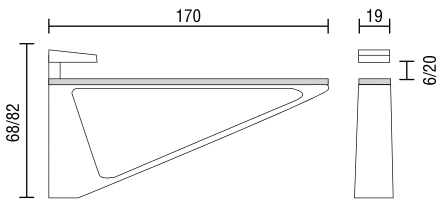

GLASPLAATDRAGER 513

Glasplaatdrager met verborgen stelschroef om het glas vast te zetten.

- Materiaal: zamak
- Afmeting: H 90 / 120 mm x L 180 mm
- Afstand glas-muur: 4 mm

4 - 34 mm

Art. code	Omschrijving	vke
429.NRM513.02	Mat aluminium	1 stuk

GLASPLAATDRAGER 1432

Glasplaatdrager met verborgen stelschroef om het glas vast te zetten.

- Materiaal: zamak
- Afmeting: H 68 / 82 mm x L 170 mm
- Afstand glas-muur: 7 mm

6 - 20 mm

Art. code	Omschrijving	vke
429.NRM1432.14	Glanzend verchromd	1 stuk
429.NRM1432.101	Geborsteld nikkel	1 stuk
429.NRM1432.02	Mat aluminium	1 stuk

GLASPLAATDRAGER 1221

Profiel met verstelbare ondersteuningsarm om de glasplaatdrager loodrecht op de muur te kunnen zetten.

- Materiaal: zamak
- Afmeting: H 150 / 164 mm x L 150 mm
- Afstand glas-muur: 8 mm

6 - 20 mm

Art. code	Omschrijving	vke	Art. code	Omschrijving	vke
429.NRM1221.14	Glanzend verchromd	1 stuk	429.NRM1221.16	Verguld	1 stuk
429.NRM1221.101	Geborsteld nikkel	1 stuk	429.NRM1221.02	Mat aluminium	1 stuk