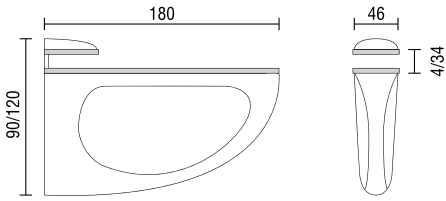

GLASPLAATDRAGER 513

Glasplaatdrager met verborgen stelschroef om het glas vast te zetten.

- Materiaal: zamak
- Afmeting: H 90 / 120 mm x L 180 mm
- Afstand glas-muur: 4 mm

4 - 34 mm

Art. code	Omschrijving	vke
429.NRM513.02	Mat aluminium	1 stuk

GLASPLAATDRAGER 1432

Glasplaatdrager met verborgen stelschroef om het glas vast te zetten.

- Materiaal: zamak
- Afmeting: H 68 / 82 mm x L 170 mm
- Afstand glas-muur: 7 mm

6 - 20 mm

Art. code	Omschrijving	vke
429.NRM1432.14	Glanzend verchromd	1 stuk
429.NRM1432.101	Geborsteld nikkel	1 stuk
429.NRM1432.02	Mat aluminium	1 stuk

GLASPLAATDRAGER 1221

Profiel met verstelbare ondersteuningsarm om de glasplaatdrager loodrecht op de muur te kunnen zetten.

- Materiaal: zamak
- Afmeting: H 150 / 164 mm x L 150 mm
- Afstand glas-muur: 8 mm

6 - 20 mm

Art. code	Omschrijving	vke	Art. code	Omschrijving	vke
429.NRM1221.14	Glanzend verchromd	1 stuk	429.NRM1221.16	Verguld	1 stuk
429.NRM1221.101	Geborsteld nikkel	1 stuk	429.NRM1221.02	Mat aluminium	1 stuk