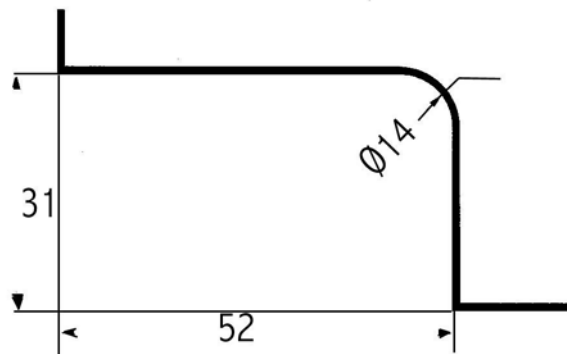

Uitsparingen scharnieren vitrines 639 en 640 serie

640.01S, 00R, 49U

42 → glasuitsparing / boorgat

640. - 62J, 63K, 64L

640.58D, 640.59F
640.60G, 640.61H

639. - 50M, 51N, 52P, 53Q, 54R
640. - 11c, 68Q