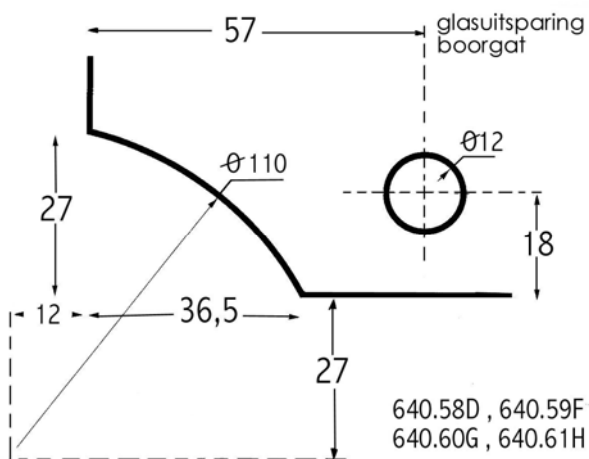

Uitsparingen scharnieren vitrines 639 en 640 serie

640.01S, 00R, 49U

42 → glasuitsparing / boorgat

640. - 62J, 63K, 64L

640.58D, 640.59F
640.60G, 640.61H

639. - 50M, 51N, 52P, 53Q, 54R
640. - 11c, 68Q