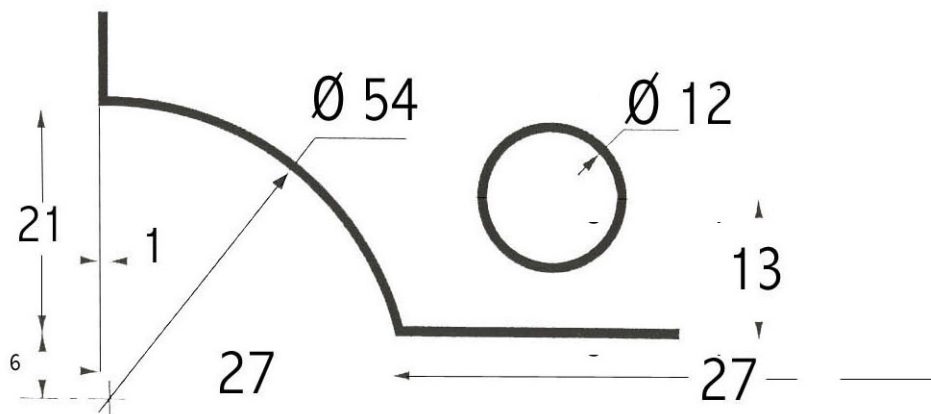

Uitsparingen scharnieren vitrines 639 en 640 serie

640.01S, 00R, 49U

42 → glasuitsparing / boorgat

640. - 62J, 63K, 64L

640.58D, 640.59F
640.60G, 640.61H

639. - 50M, 51N, 52P, 53Q, 54R
640. - 11c, 68Q