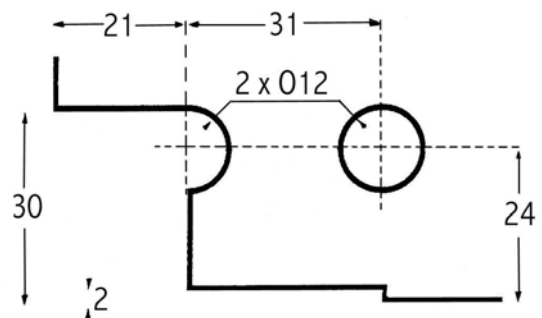

Uitsparingen scharnieren vitrines 639 en 640 serie

640.01S, 00R, 49U

42 → glasuitsparing / boorgat

640. - 62J, 63K, 64L

640.58D, 640.59F
640.60G, 640.61H

639. - 50M, 51N, 52P, 53Q, 54R
640. - 11c, 68Q