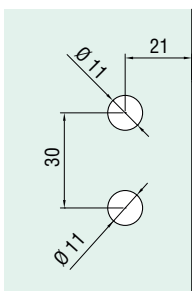

## SCHARNIER 10

Zijdelingse bevestigingsplaat 30 x 45 mm, rotatie +90° 0° -90°.

- Materiaal: messing
- Inclusief pakkingen: 1 en 2 mm dik
- Afmeting: H 45 x L 41 mm

6 - 8 mm

LOGLI  
MASSIMO

Art. code	Omschrijving	vke
429.MINIHINGE10.14	Glanzend verchromd	1 stuk
429.MINIHINGE10.16	Verguld	1 stuk
429.MINIHINGE10.13	RVS effect	1 stuk

## SCHARNIER 90

Vaste body en scharnierende body, rotatie +90° 0° -90°.

- Materiaal: messing
- Inclusief pakkingen: 1 en 2 mm dik
- Afmeting: H 45 x L 51 mm vast 45 x 30 mm

6 - 8 mm

BOORSHEMA  
VITRINEWAND