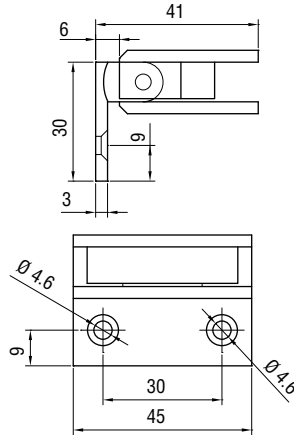

## SCHARNIER 10

Zijdelingse bevestigingsplaat 30 x 45 mm, rotatie +90° 0° -90°.

- Materiaal: messing
- Inclusief pakkingen: 1 en 2 mm dik
- Afmeting: H 45 x L 41 mm

6 - 8 mm

LOGLI  
MASSIMO

Art. code	Omschrijving	vke
429.MINIHINGE10.14	Glanzend verchromd	1 stuk
429.MINIHINGE10.16	Verguld	1 stuk
429.MINIHINGE10.13	RVS effect	1 stuk

## SCHARNIER 90

Vaste body en scharnierende body, rotatie +90° 0° -90°.

- Materiaal: messing
- Inclusief pakkingen: 1 en 2 mm dik
- Afmeting: H 45 x L 51 mm vast 45 x 30 mm

6 - 8 mm

BOORSHEMA  
VITRINEWAND

BOORSHEMA  
VITRINEDEUR

LOGLI  
MASSIMO

Art. code	Omschrijving	vke
429.MINIHINGE90.14	Glanzend verchromd	1 stuk
429.MINIHINGE90.16	Verguld	1 stuk
429.MINIHINGE90.13	RVS effect	1 stuk