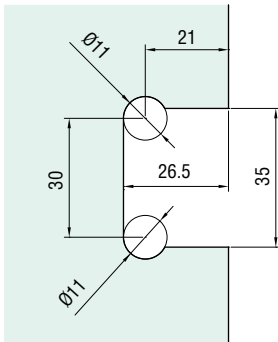

## SCHARNIER 10

Zijdelingse bevestigingsplaat 30 x 45 mm, rotatie +90° 0° -90°.

- Materiaal: messing
- Inclusief pakkingen: 1 en 2 mm dik
- Afmeting: H 45 x L 41 mm

6 - 8 mm

LOGLI  
MASSIMO

Art. code	Omschrijving	vke
429.MINIHINGE10.14	Glanzend verchromd	1 stuk
429.MINIHINGE10.16	Verguld	1 stuk
429.MINIHINGE10.13	RVS effect	1 stuk

## SCHARNIER 90

Vaste body en scharnierende body, rotatie +90° 0° -90°.

- Materiaal: messing
- Inclusief pakkingen: 1 en 2 mm dik
- Afmeting: H 45 x L 51 mm vast 45 x 30 mm

6 - 8 mm

BOORSHEMA  
VITRINEWAND

BOORSHEMA  
VITRINEDEUR

LOGLI  
MASSIMO

Art. code	Omschrijving	vke
429.MINIHINGE90.14	Glanzend verchromd	1 stuk
429.MINIHINGE90.16	Verguld	1 stuk
429.MINIHINGE90.13	RVS effect	1 stuk