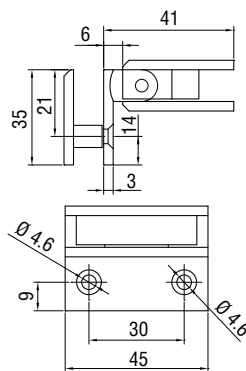

## SCHARNIER 10

Zijdelingse bevestigingsplaat 30 x 45 mm, rotatie +90° 0° -90°.

- Materiaal: messing
- Inclusief pakkingen: 1 en 2 mm dik
- Afmeting: H 45 x L 41 mm

6 - 8 mm

LOGLI  
MASSIMO

Art. code	Omschrijving	vke
429.MINIHINGE10.14	Glanzend verchromd	1 stuk
429.MINIHINGE10.16	Verguld	1 stuk
429.MINIHINGE10.13	RVS effect	1 stuk

## SCHARNIER 90

Vaste body en scharnierende body, rotatie +90° 0° -90°.

- Materiaal: messing
- Inclusief pakkingen: 1 en 2 mm dik
- Afmeting: H 45 x L 51 mm vast 45 x 30 mm

6 - 8 mm

BOORSHEMA  
VITRINEWAND

BOORSHEMA  
VITRINEDEUR

LOGLI  
MASSIMO

Art. code	Omschrijving	vke
429.MINIHINGE90.14	Glanzend verchromd	1 stuk
429.MINIHINGE90.16	Verguld	1 stuk
429.MINIHINGE90.13	RVS effect	1 stuk