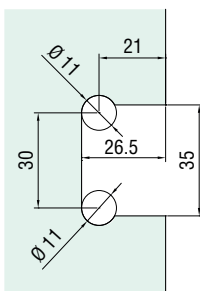

BOORSHEMA
VITRINEDEUR