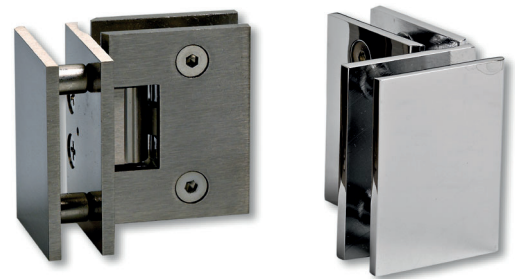

## SCHARNIER 10

Zijdelingse bevestigingsplaat 30 x 45 mm, rotatie +90° 0° -90°.

- Materiaal: messing
- Inclusief pakkingen: 1 en 2 mm dik
- Afmeting: H 45 x L 41 mm

6 - 8 mm

LOGLI  
MASSIMO

Art. code	Omschrijving	vke
429.MINIHINGE10.14	Glanzend verchromd	1 stuk
429.MINIHINGE10.16	Verguld	1 stuk
429.MINIHINGE10.13	RVS effect	1 stuk

## SCHARNIER 90

Vaste body en scharnierende body, rotatie +90° 0° -90°.

- Materiaal: messing
- Inclusief pakkingen: 1 en 2 mm dik
- Afmeting: H 45 x L 51 mm vast 45 x 30 mm

6 - 8 mm

BOORSHEMA  
VITRINEWAND

BOORSHEMA  
VITRINEDEUR

LOGLI  
MASSIMO

Art. code	Omschrijving	vke
429.MINIHINGE90.14	Glanzend verchromd	1 stuk
429.MINIHINGE90.16	Verguld	1 stuk
429.MINIHINGE90.13	RVS effect	1 stuk