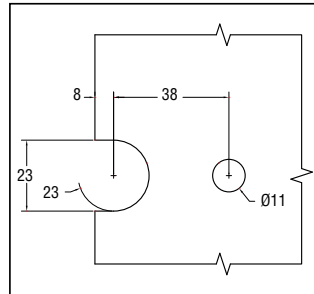

SCHARNIER 1027

Scharnier voor inliggende deur met pakkingen van polyethyleen.
Pennen, wieltje, veren en stalen stelschroeven.

- Materiaal: gegoten metaal
- Afmeting plaatje: H 27 x L 58 mm

4 - 5 mm

Art. code	Omschrijving	vke
429.CER1027.14	Glanzend verchromd	1 stuk
429.CER1027.101	Geborsteld nikkel	1 stuk
429.CER1027.16	Verguld	1 stuk

SCHARNIER 1028

Scharnier voor opliggende deur met pakkingen van polyethyleen.
Pennen, wieltje, veren en stalen stelschroeven.

- Materiaal: gegoten metaal
- Afmeting plaatje: H 27 x L 55 mm
- Overlapping: max. 8 mm

4 - 5 mm

Art. code	Omschrijving	vke
429.CER1028.14	Glanzend verchromd	1 stuk
429.CER1028.101	Geborsteld nikkel	1 stuk
429.CER1028.16	Verguld	1 stuk

GLASKLEMMEN

LEGPLANKEN

SPIEGEL-
BEVESTIGINGEN

UV-VERLUMING