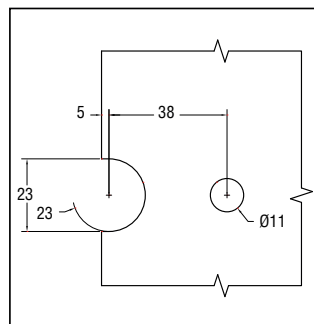

SCHARNIER 1027

Scharnier voor inliggende deur met pakkingen van polyethyleen.
Pennen, wieltje, veren en stalen stelschroeven.

- Materiaal: gegoten metaal
- Afmeting plaatje: H 27 x L 58 mm

4 - 5 mm

Art. code	Omschrijving	vke
429.CER1027.14	Glanzend verchromd	1 stuk
429.CER1027.101	Geborsteld nikkel	1 stuk
429.CER1027.16	Verguld	1 stuk

SCHARNIER 1028

Scharnier voor opliggende deur met pakkingen van polyethyleen.
Pennen, wieltje, veren en stalen stelschroeven.

- Materiaal: gegoten metaal
- Afmeting plaatje: H 27 x L 55 mm
- Overlapping: max. 8 mm

4 - 5 mm

Art. code	Omschrijving	vke
429.CER1028.14	Glanzend verchromd	1 stuk
429.CER1028.101	Geborsteld nikkel	1 stuk
429.CER1028.16	Verguld	1 stuk

GLASKLEMMEN

LEGPLANKEN

SPIEGEL-
BEVESTIGINGEN

UV-VERLUMING