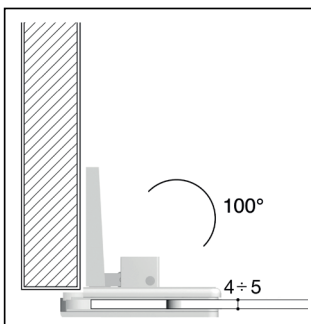

SCHARNIER 1027

Scharnier voor inliggende deur met pakkingen van polyethyleen.
Pennen, wieltje, veren en stalen stelschroeven.

- Materiaal: gegoten metaal
- Afmeting plaatje: H 27 x L 58 mm

4 - 5 mm

Art. code	Omschrijving	vke
429.CER1027.14	Glanzend verchromd	1 stuk
429.CER1027.101	Geborsteld nikkel	1 stuk
429.CER1027.16	Verguld	1 stuk

SCHARNIER 1028

Scharnier voor opliggende deur met pakkingen van polyethyleen.
Pennen, wieltje, veren en stalen stelschroeven.

- Materiaal: gegoten metaal
- Afmeting plaatje: H 27 x L 55 mm
- Overlapping: max. 8 mm