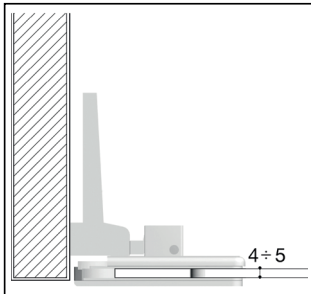

SCHARNIER 1027

Scharnier voor inliggende deur met pakkingen van polyethyleen.
Pennen, wieltje, veren en stalen stelschroeven.

- Materiaal: gegoten metaal
- Afmeting plaatje: H 27 x L 58 mm

4 - 5 mm

Art. code	Omschrijving	vke
429.CER1027.14	Glanzend verchromd	1 stuk
429.CER1027.101	Geborsteld nikkel	1 stuk
429.CER1027.16	Verguld	1 stuk

SCHARNIER 1028

Scharnier voor opliggende deur met pakkingen van polyethyleen.
Pennen, wieltje, veren en stalen stelschroeven.

- Materiaal: gegoten metaal
- Afmeting plaatje: H 27 x L 55 mm
- Overlapping: max. 8 mm