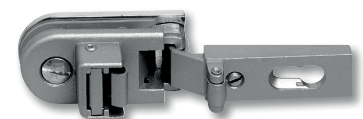

SCHARNIER 1027

Scharnier voor inliggende deur met pakkingen van polyethyleen.
Pennen, wieltje, veren en stalen stelschroeven.

- Materiaal: gegoten metaal
- Afmeting plaatje: H 27 x L 58 mm

4 - 5 mm

Art. code	Omschrijving	vke
429.CER1027.14	Glanzend verchromd	1 stuk
429.CER1027.101	Geborsteld nikkel	1 stuk
429.CER1027.16	Verguld	1 stuk

SCHARNIER 1028

Scharnier voor opliggende deur met pakkingen van polyethyleen.
Pennen, wieltje, veren en stalen stelschroeven.

- Materiaal: gegoten metaal
- Afmeting plaatje: H 27 x L 55 mm
- Overlapping: max. 8 mm

4 - 5 mm

Art. code	Omschrijving	vke
429.CER1028.14	Glanzend verchromd	1 stuk
429.CER1028.101	Geborsteld nikkel	1 stuk
429.CER1028.16	Verguld	1 stuk

GLASKLEMMEN

LEGPLANKEN

SPIEGEL-
BEVESTIGINGEN

UV-VERLUMING