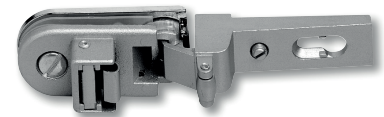

SCHARNIER 1027

Scharnier voor inliggende deur met pakkingen van polyethyleen.
Pennen, wieltje, veren en stalen stelschroeven.

- Materiaal: gegoten metaal
- Afmeting plaatje: H 27 x L 58 mm

4 - 5 mm

Art. code	Omschrijving	vke
429.CER1027.14	Glanzend verchromd	1 stuk
429.CER1027.101	Geborsteld nikkel	1 stuk
429.CER1027.16	Verguld	1 stuk

SCHARNIER 1028

Scharnier voor opliggende deur met pakkingen van polyethyleen.
Pennen, wieltje, veren en stalen stelschroeven.

- Materiaal: gegoten metaal
- Afmeting plaatje: H 27 x L 55 mm
- Overlapping: max. 8 mm

4 - 5 mm

Art. code	Omschrijving	vke
429.CER1028.14	Glanzend verchromd	1 stuk
429.CER1028.101	Geborsteld nikkel	1 stuk
429.CER1028.16	Verguld	1 stuk

GLASKLEMMEN

LEGPLANKEN

SPIEGEL-
BEVESTIGINGEN

UV-VERLUMING