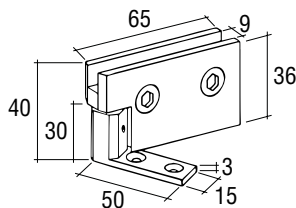

SCHARNIER 305PB

Scharnier met pakkingen van polyethyleen.

- Materiaal: gegoten aluminium
- Nylon bus (kan apart besteld worden in staal art. 429.CERBUS.31)

Art. code voor verschillende positie

Links	Rechts	Omschrijving	Afmeting	vke
429.CER305PBSX.14	429.CER305PBDX.14	Glanzend verchromd	H 26 x L 56 mm	1 stuk
429.CER305PBSX.16	429.CER305PBDX.16	Verguld	H 26 x L 56 mm	1 stuk
429.CER305PBSX.15	429.CER305PBDX.15	Mat verchromd	H 26 x L 56 mm	1 stuk
429.CER305PBSX.102	429.CER305PBDX.102	Mat verguld	H 26 x L 56 mm	1 stuk

SCHARNIER PRESTIGE

Scharnier voor boven en onder, draaiend op kogel.

- Materiaal: messing
- Onderplaat met schroefbevestiging
- Met kurkinleg

Art. code	Omschrijving	vke
640.001.14	Glanzend verchromd, met glasuitsparing en onderplaat	1 stel
640.002.14	Glanzend verchromd, met glasuitsparing, onderplaat en boorgat	1 stel
640.001.15	Mat verchromd, met glasuitsparing en onderplaat	1 stel

SCHARNIER TRADITION

Scharnier voor boven en onder, draaiend op kogel.

- Materiaal: brons aluminium
- Onderplaat met schroefbevestiging
- Met kurkinleg en glasuitsparing

Art. code	Omschrijving	vke
640.003.14	Glanzend verchromd, met glasuitsparing, onderplaat en boorgat	1 stel
640.003.15	Mat verchromd, met glasuitsparing, onderplaat en boorgat	1 stel