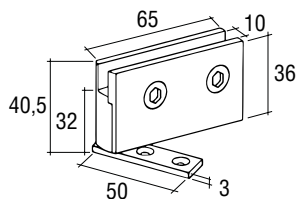

SCHARNIER 305PB

Scharnier met pakkingen van polyethyleen.

- Materiaal: gegoten aluminium
- Nylon bus (kan apart besteld worden in staal art. 429.CERBUS.31)

Art. code voor verschillende positie

Links	Rechts	Omschrijving	Afmeting	vke
429.CER305PBSX.14	429.CER305PBDX.14	Glanzend verchromd	H 26 x L 56 mm	1 stuk
429.CER305PBSX.16	429.CER305PBDX.16	Verguld	H 26 x L 56 mm	1 stuk
429.CER305PBSX.15	429.CER305PBDX.15	Mat verchromd	H 26 x L 56 mm	1 stuk
429.CER305PBSX.102	429.CER305PBDX.102	Mat verguld	H 26 x L 56 mm	1 stuk

SCHARNIER PRESTIGE

Scharnier voor boven en onder, draaiend op kogel.

- Materiaal: messing
- Onderplaat met schroefbevestiging
- Met kurkinleg

Art. code	Omschrijving	vke
640.001.14	Glanzend verchromd, met glasuitsparing en onderplaat	1 stel
640.002.14	Glanzend verchromd, met glasuitsparing, onderplaat en boorgat	1 stel
640.001.15	Mat verchromd, met glasuitsparing en onderplaat	1 stel

SCHARNIER TRADITION

Scharnier voor boven en onder, draaiend op kogel.

- Materiaal: brons aluminium
- Onderplaat met schroefbevestiging
- Met kurkinleg en glasuitsparing

Art. code	Omschrijving	vke
640.003.14	Glanzend verchromd, met glasuitsparing, onderplaat en boorgat	1 stel
640.003.15	Mat verchromd, met glasuitsparing, onderplaat en boorgat	1 stel