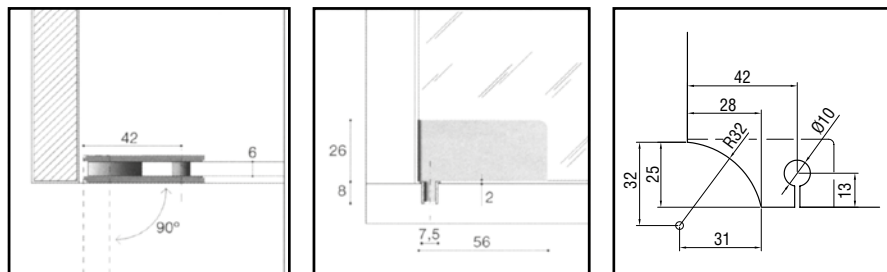

SCHARNIER 305PB

Scharnier met pakkingen van polyethyleen.

- Materiaal: gegoten aluminium
- Nylon bus (kan apart besteld worden in staal art. 429.CERBUS.31)

Art. code voor verschillende positie

Links	Rechts	Omschrijving	Afmeting	vke
429.CER305PBSX.14	429.CER305PBDX.14	Glanzend verchromd	H 26 x L 56 mm	1 stuk
429.CER305PBSX.16	429.CER305PBDX.16	Verguld	H 26 x L 56 mm	1 stuk
429.CER305PBSX.15	429.CER305PBDX.15	Mat verchromd	H 26 x L 56 mm	1 stuk
429.CER305PBSX.102	429.CER305PBDX.102	Mat verguld	H 26 x L 56 mm	1 stuk

SCHARNIER PRESTIGE

Scharnier voor boven en onder, draaiend op kogel.

- Materiaal: messing
- Onderplaat met schroefbevestiging
- Met kurkinleg

Art. code	Omschrijving	vke
640.001.14	Glanzend verchromd, met glasuitsparing en onderplaat	1 stel
640.002.14	Glanzend verchromd, met glasuitsparing, onderplaat en boorgat	1 stel
640.001.15	Mat verchromd, met glasuitsparing en onderplaat	1 stel