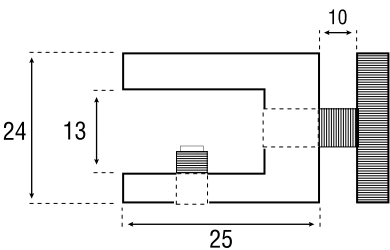

GLASPLAATDRAGER MET SCHROEFKLEM MET GEKARTELDE KOP

Messing glasplaatdrager.
 - Gatmaat in glas: Ø 8 mm
 - Afstand wand-glas: 7 mm

Art. code	Omschrijving	vke
410.016.16	Verguld	1 set à 4 stuks

GLASPLAATDRAGER MET SCHROEFKLEM MET GEKARTELDE KOP

Messing glasplaatdrager.
 - Gatmaat in glas: Ø 8 mm
 - Afstand wand-glas: 7 mm

Art. code	Omschrijving	vke
410.017.14	Verchromd	1 stel à 4 stuks
410.017.16	Verguld	1 stel à 4 stuks

GLASKLEMMEN

LEGPLANKEN

SPIEGEL-
BEVESTIGINGEN