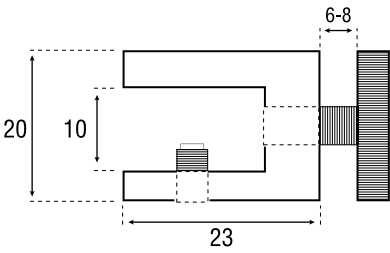

GLASPLAATDRAGER MET SCHROEFKLEM MET GEKARTELDE KOP

Messing glasplaatdrager.
 - Gatmaat in glas: Ø 8 mm
 - Afstand wand-glas: 7 mm

Art. code	Omschrijving	vke
410.016.16	Verguld	1 set à 4 stuks

GLASPLAATDRAGER MET SCHROEFKLEM MET GEKARTELDE KOP

Messing glasplaatdrager.
 - Gatmaat in glas: Ø 8 mm
 - Afstand wand-glas: 7 mm

Art. code	Omschrijving	vke
410.017.14	Verchromd	1 stel à 4 stuks
410.017.16	Verguld	1 stel à 4 stuks

GLASKLEMMEN

LEGPLANKEN

SPIEGEL-
BEVESTIGINGEN