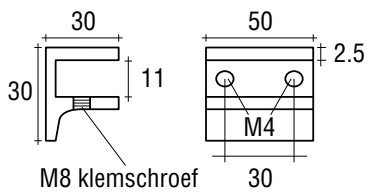

WIEGAND MASSIEF MESSING GLASPLAATDRAGER

Voorzien van messing klemschroef met zachte pvc top.
- Exclusief bevestigingsschroeven

8 - 10 mm

M8 klemschroef

M4

Art. code	Omschrijving	vke
411.1013.12	Mat velours	1 stuk
411.1013.14	Glanzend verchroomd	1 stuk
411.1013.16	Glanzend verguld	1 stuk
411.1013.111	Wit gemoffeld RAL 9016	1 stuk
411.1013.13	RVS effect	1 stuk

WIEGAND MASSIEF MESSING GLASPLAATDRAGER

Voorzien van messing klemschroef met zachte pvc top.
- Exclusief bevestigingsschroeven

8 - 10 mm

M8 klemschroef

M4

Art. code	Omschrijving	vke
411.1014.12	Mat velours	1 stuk
411.1014.14	Glanzend verchroomd	1 stuk
411.1014.16	Glanzend verguld	1 stuk
411.1014.111	Wit gemoffeld RAL 9016	1 stuk
411.1014.13	RVS effect	1 stuk