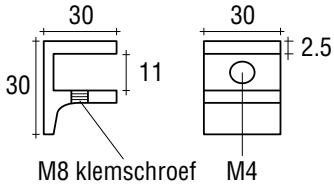

WIEGAND MASSIEF MESSING GLASPLAATDRAGER

Voorzien van messing klemschroef met zachte pvc top.
- Exclusief bevestigingsschroeven

8 - 10 mm

M8 klemschroef

M4

Art. code	Omschrijving	vke
411.1013.12	Mat velours	1 stuk
411.1013.14	Glanzend verchroomd	1 stuk
411.1013.16	Glanzend verguld	1 stuk
411.1013.111	Wit gemoffeld RAL 9016	1 stuk
411.1013.13	RVS effect	1 stuk

WIEGAND MASSIEF MESSING GLASPLAATDRAGER

Voorzien van messing klemschroef met zachte pvc top.
- Exclusief bevestigingsschroeven

8 - 10 mm

M8 klemschroef

M4

Art. code	Omschrijving	vke
411.1014.12	Mat velours	1 stuk
411.1014.14	Glanzend verchroomd	1 stuk
411.1014.16	Glanzend verguld	1 stuk
411.1014.111	Wit gemoffeld RAL 9016	1 stuk
411.1014.13	RVS effect	1 stuk