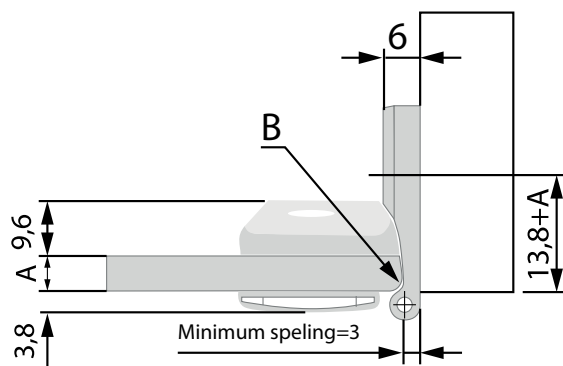

SCHARNIER GLAS/GLAS

Scharnier voor vitrinekast met scharnier dat zichtbaar is totdat de deur gesloten is.

- Materiaal: gegoten metaal
- Met snapper, 3 mm speling
- Afmeting: 55 x 25 mm
- Zijdelingse afstelling tot 2 mm
- Hoogteafstelling ± 1 mm

Art. code	Omschrijving	vke
640.201.05	Zwart	1 stuk
640.201.101	Mat nikkel	1 stuk
640.201.14	Glanzend verchromd	1 stuk

Glasdikte A	Minimale facet B	Afmeting C	Afmeting D-0.4	Openingshoek	Bolkopschroef M5 x L DIN 7985
4	0.5 x 45°	6.9	17.8	210°	L = 8
5	1 x 45°	5.9	18.8	200°	L = 8
6	2 x 45°	4.9	19.8	190°	L = 10
7	3 x 45°	3.9	20.8	180°	L = 10
8	4 x 45°	2.9	21.8	170°	L = 12

SCHARNIER GLAS/HOUT

Inliggend scharnier met een onderhoudsvrije kunststof lagering voor een lange levensduur.

- Materiaal: gegoten metaal
- Met snapper, 3 mm speling
- Afmeting: 55 x 25 mm
- Zijdelingse afstelling tot 2 mm
- Hoogteafstelling ± 1 mm

Art. code	Omschrijving	vke
640.009.05	Zwart	1 stuk
640.009.101	Vernikkeld	1 stuk
640.009.14	Glanzend verchromd	1 stuk

Glasdikte A	Fase B	Bolkopschroef M5 x L DIN 7985
5	1 x 45°	L = 8
6	2 x 45°	L = 10
7	3 x 45°	L = 10
8	4 x 45°	L = 12