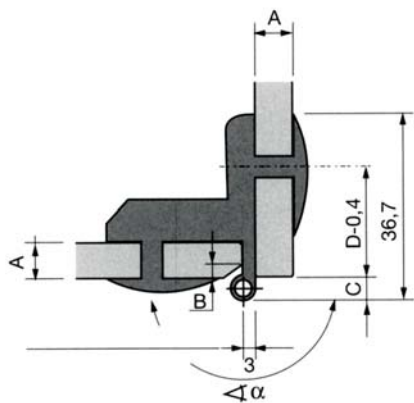

SCHARNIER GLAS/GLAS

Scharnier voor vitrinekast met scharnier dat zichtbaar is totdat de deur gesloten is.

- Materiaal: gegoten metaal
- Met snapper, 3 mm speling
- Afmeting: 55 x 25 mm
- Zijdelingse afstelling tot 2 mm
- Hoogteafstelling ± 1 mm

Art. code	Omschrijving	vke
640.201.05	Zwart	1 stuk
640.201.101	Mat nikkel	1 stuk
640.201.14	Glanzend verchromd	1 stuk

Glasdikte A	Minimale facet B	Afmeting C	Afmeting D-0.4	Openingshoek	Bolkopschroef M5 x L DIN 7985
4	0.5 x 45°	6.9	17.8	210°	L = 8
5	1 x 45°	5.9	18.8	200°	L = 8
6	2 x 45°	4.9	19.8	190°	L = 10
7	3 x 45°	3.9	20.8	180°	L = 10
8	4 x 45°	2.9	21.8	170°	L = 12

SCHARNIER GLAS/HOUT

Inliggend scharnier met een onderhoudsvrije kunststof lagering voor een lange levensduur.

- Materiaal: gegoten metaal
- Met snapper, 3 mm speling
- Afmeting: 55 x 25 mm
- Zijdelingse afstelling tot 2 mm
- Hoogteafstelling ± 1 mm

Art. code	Omschrijving	vke
640.009.05	Zwart	1 stuk
640.009.101	Vernikkeld	1 stuk
640.009.14	Glanzend verchromd	1 stuk

Glasdikte A	Fase B	Bolkopschroef M5 x L DIN 7985
5	1 x 45°	L = 8
6	2 x 45°	L = 10
7	3 x 45°	L = 10
8	4 x 45°	L = 12