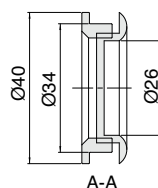

## RONDE HANDGREPEN VOOR SCHUIFDEUREN Ø 30 MM

Binnengreep Ø 16 mm.  
- Materiaal: messing

LEGPLANKEN

SPIEGEL-BEVESTIGINGEN

UV-VERLIJMING

Art. code voor afwerking

Glanzend verchromd	Geborsteld nikkel	Verguld	Type	Boorgat	Afmeting	vke
429.MAN30A.14	429.MAN30A.101	429.MAN30A.16	Open	Ø 26 mm	Ø 30 x 7 binnengreep Ø 16 mm	1 stuk
429.MAN30C.14	429.MAN30C.101	429.MAN30C.16	Dicht	Ø 26 mm	Ø 30 x 7 binnengreep Ø 16 mm	1 stuk

## RONDE HANDGREPEN VOOR SCHUIFDEUREN Ø 40 MM

Binnengreep Ø 26 mm.  
- Materiaal: messing

WANDEN - BALIES KASSA'S

KLEINMEUBELEN

Art. code voor afwerking

Glanzend verchromd	Geborsteld nikkel	Verguld	Type	Boorgat	Afmeting	vke
429.MAN40A.14	429.MAN40A.101	429.MAN40A.16	Open	Ø 36 mm	Ø 40 x 7 binnengreep Ø 26 mm	1 stuk
429.MAN40C.14	429.MAN40C.101	429.MAN40C.16	Dicht	Ø 36 mm	Ø 40 x 7 binnengreep Ø 26 mm	1 stuk