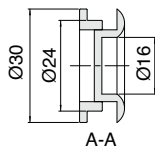

## RONDE HANDGREPEN VOOR SCHUIFDEUREN Ø 30 MM

Binnengreep Ø 16 mm.  
- Materiaal: messing

LEGPLANKEN

SPIEGEL-BEVESTIGINGEN

UV-VERLIJMING

Art. code voor afwerking

Glanzend verchromd	Geborsteld nikkel	Verguld	Type	Boorgat	Afmeting	vke
429.MAN30A.14	429.MAN30A.101	429.MAN30A.16	Open	Ø 26 mm	Ø 30 x 7 binnengreep Ø 16 mm	1 stuk
429.MAN30C.14	429.MAN30C.101	429.MAN30C.16	Dicht	Ø 26 mm	Ø 30 x 7 binnengreep Ø 16 mm	1 stuk

## RONDE HANDGREPEN VOOR SCHUIFDEUREN Ø 40 MM

Binnengreep Ø 26 mm.  
- Materiaal: messing

WANDEN - BALIES KASSA'S

KLEINMEUBELEN

Art. code voor afwerking

Glanzend verchromd	Geborsteld nikkel	Verguld	Type	Boorgat	Afmeting	vke
429.MAN40A.14	429.MAN40A.101	429.MAN40A.16	Open	Ø 36 mm	Ø 40 x 7 binnengreep Ø 26 mm	1 stuk
429.MAN40C.14	429.MAN40C.101	429.MAN40C.16	Dicht	Ø 36 mm	Ø 40 x 7 binnengreep Ø 26 mm	1 stuk