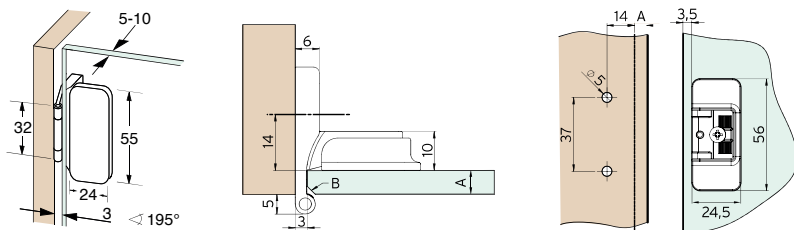

SCHARNIER 360 GLAS/HOUT 24 X 56 MM

Met zichtbaar scharnier en snapperfunctie voor UV-verlijming. Minimale opening van 2 mm tussen deurtje en rand. Zijdelingse afstelling + 1 mm, hoogteafstelling ± 2 mm en diepteafstelling ± 2 mm.

- Materiaal: zamak

5 - 10 mm

Art. code	Omschrijving	vke
429.CER360UV.31	Mat zamak	1 stuk

SCHARNIER 390 GLAS/GLAS 60 X 60 MM

UV-verlijmbaar scharnier voor inliggende deurtjes.

- Materiaal: messing
- Max. rotatie: +270°

5 - 10 mm

Aantal scharnieren	2	3	4
Draagvermogen	10 kg	20 kg	30 kg
Art. code	Omschrijving		vke
429.CERUV390.14	Glanzend verchromd		1 stuk
429.CERUV390.101	Geborsteld nikkel		1 stuk
429.FXGAB05	Mal (sjabloon) voor verlijming		1 set