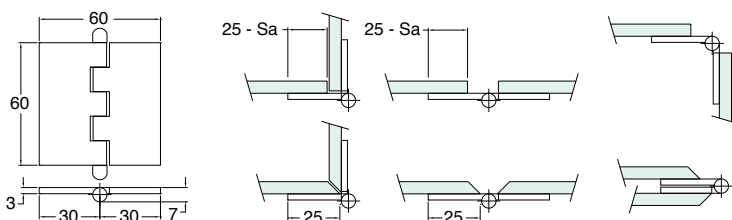

SCHARNIER 360 GLAS/HOUT 24 X 56 MM

Met zichtbaar scharnier en snapperfunctie voor UV-verlijming. Minimale opening van 2 mm tussen deurtje en rand. Zijdelingse afstelling + 1 mm, hoogteafstelling ± 2 mm en diepteafstelling ± 2 mm.

- Materiaal: zamak

5 - 10 mm

Art. code	Omschrijving	vke
429.CER360UV.31	Mat zamak	1 stuk

SCHARNIER 390 GLAS/GLAS 60 X 60 MM

UV-verlijmbaar scharnier voor inliggende deurtjes.

- Materiaal: messing
- Max. rotatie: +270°

5 - 10 mm

Aantal scharnieren	2	3	4
Draagvermogen	10 kg	20 kg	30 kg
Art. code	Omschrijving		vke
429.CERUV390.14	Glanzend verchromd		1 stuk
429.CERUV390.101	Geborsteld nikkel		1 stuk
429.FXGAB05	Mal (sjabloon) voor verlijming		1 set