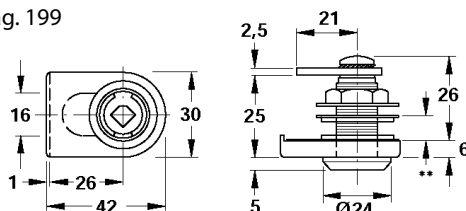

SLOT 187BIS

Voor standaard deur.

- Aanslag art. 429.SERF3.13 hieronder optioneel

H = 34 - X

Max. 8 mm

Art. code voor sleutel

Dezelfde sleutelnr.	Verschillende sleutelnr.	Omschrijving	vke
429.SER013U.13	429.SER013D.13	Nikkel effect	1 stuk

AANSLAG VOOR SLOT 100 / 187 / 187BIS

- Materiaal: messing

Art. code	Omschrijving	vke
429.SERF3.13	Nikkel effect	1 stuk

SLOT SYMO 3000

- Aanslag 29 x 10 mm inbegrepen
- Optioneel tegenslotkast 429.SER021 pag. 199

4 - 10 mm

Art. code voor sleutel

Dezelfde sleutelnr.	Verschillende sleutelnr.	Omschrijving	vke
429.SER020U.14	429.SER020D.14	Glanzend verchroomd	1 stuk
429.SER020U.101	429.SER020D.101	Geborsteld nikkel	1 stuk
429.SER020U.16	429.SER020D.16	Verguld	1 stuk