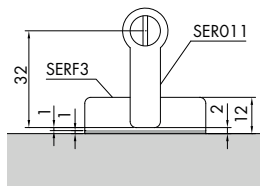

SLOT 187BIS

Voor standaard deur.

- Aanslag art. 429.SERF3.13 hieronder optioneel

H = 34 - X

Max. 8 mm

Art. code voor sleutel

Dezelfde sleutelnr.	Verschillende sleutelnr.	Omschrijving	vke
429.SER013U.13	429.SER013D.13	Nikkel effect	1 stuk

AANSLAG VOOR SLOT 100 / 187 / 187BIS

- Materiaal: messing

Art. code	Omschrijving	vke
429.SERF3.13	Nikkel effect	1 stuk

SLOT SYMO 3000

- Aanslag 29 x 10 mm inbegrepen
- Optioneel tegenslotkast 429.SER021 pag. 199

4 - 10 mm

Art. code voor sleutel

Dezelfde sleutelnr.	Verschillende sleutelnr.	Omschrijving	vke
429.SER020U.14	429.SER020D.14	Glanzend verchroomd	1 stuk
429.SER020U.101	429.SER020D.101	Geborsteld nikkel	1 stuk
429.SER020U.16	429.SER020D.16	Verguld	1 stuk