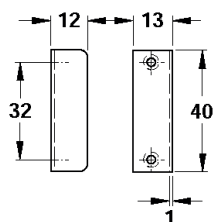

SLOT 187BIS

Voor standaard deur.

- Aanslag art. 429.SERF3.13 hieronder optioneel

H = 34 - X

Max. 8 mm

Art. code voor sleutel

Dezelfde sleutelnr.	Verschillende sleutelnr.	Omschrijving	vke
429.SER013U.13	429.SER013D.13	Nikkel effect	1 stuk

AANSLAG VOOR SLOT 100 / 187 / 187BIS

- Materiaal: messing

Art. code	Omschrijving	vke
429.SERF3.13	Nikkel effect	1 stuk

SLOT SYMO 3000

- Aanslag 29 x 10 mm inbegrepen
- Optioneel tegenslotkast 429.SER021 pag. 199

4 - 10 mm

Art. code voor sleutel

Dezelfde sleutelnr.	Verschillende sleutelnr.	Omschrijving	vke
429.SER020U.14	429.SER020D.14	Glanzend verchroomd	1 stuk
429.SER020U.101	429.SER020D.101	Geborsteld nikkel	1 stuk
429.SER020U.16	429.SER020D.16	Verguld	1 stuk