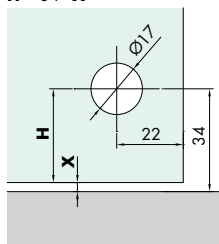

SLOT 187BIS

Voor standaard deur.

- Aanslag art. 429.SERF3.13 hieronder optioneel

H = 34 - X

Max. 8 mm

Art. code voor sleutel

Dezelfde sleutelnr.	Verschillende sleutelnr.	Omschrijving	vke
429.SER013U.13	429.SER013D.13	Nikkel effect	1 stuk

AANSLAG VOOR SLOT 100 / 187 / 187BIS

- Materiaal: messing

Art. code	Omschrijving	vke
429.SERF3.13	Nikkel effect	1 stuk

SLOT SYMO 3000

- Aanslag 29 x 10 mm inbegrepen
- Optioneel tegenslotkast 429.SER021 pag. 199

4 - 10 mm

Art. code voor sleutel

Dezelfde sleutelnr.	Verschillende sleutelnr.	Omschrijving	vke
429.SER020U.14	429.SER020D.14	Glanzend verchroomd	1 stuk
429.SER020U.101	429.SER020D.101	Geborsteld nikkel	1 stuk
429.SER020U.16	429.SER020D.16	Verguld	1 stuk