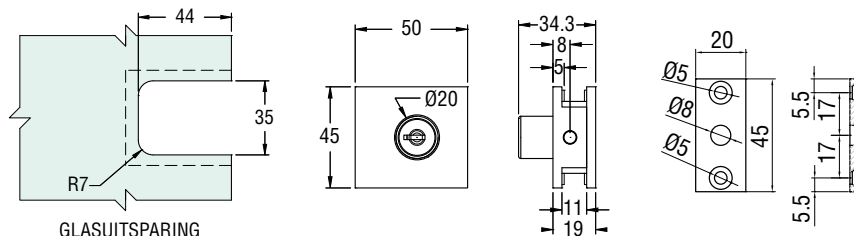

SLOT SERMAX 610

Het belangrijkste slot voor vitrinekasten. Inclusief slotontvanger voor zowel glas/muur als glas/hout.

- Materiaal: messing body en RVS onderdelen
- Afmeting: L 45 x H 50 mm stift Ø 6 x 11 mm

6 - 10 mm

Art. code voor sleutel

Dezelfde sleutelnr.	Verschillende sleutelnr.	Omschrijving	vke
429.SERMAXU.14	429.SERMAXD.14	Glanzend verchroomd	1 stuk
429.SERMAXU.16	429.SERMAXD.16	Verguld	1 stuk
429.SERMAXU.13	429.SERMAXD.13	RVS effect	1 stuk
429.SERMAXU.100	429.SERMAXD.100	Brons	1 stuk

SLOT LT 12

Zeer geschikt voor glazen deurtjes van vitrinekasten. RVS slotontvanger.

- Materiaal: staal AISI 304
- Afmeting: H 70 x L 28 mm
- Dezelfde sleutelnummers

6 - 12 mm

Art. code	Omschrijving	vke
429.SERLT12.31	Mat RVS	1 stuk

GLASDEURSLOT

Slot voor montage op een ruit van maximaal 10 mm dik. De sleutel kan zowel in open als in gesloten toestand worden verwijderd.

- Geleverd met rechte en gebogen grendel
- Materiaal: messing

Max. 10 mm