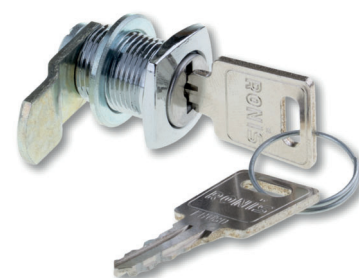

6 - 10 mm

Art. code voor sleutel

Dezelfde sleutelnr.	Verschillende sleutelnr.	Omschrijving	vke
429.SERMAXU.14	429.SERMAXD.14	Glanzend verchroomd	1 stuk
429.SERMAXU.16	429.SERMAXD.16	Verguld	1 stuk
429.SERMAXU.13	429.SERMAXD.13	RVS effect	1 stuk
429.SERMAXU.100	429.SERMAXD.100	Brons	1 stuk

SLOT LT 12

Zeer geschikt voor glazen deurtjes van vitrinekasten. RVS slotontvanger.

- Materiaal: staal AISI 304
- Afmeting: H 70 x L 28 mm
- Dezelfde sleutelnummers

6 - 12 mm

Art. code	Omschrijving	vke
429.SERLT12.31	Mat RVS	1 stuk

GLASDEURSLOT

Slot voor montage op een ruit van maximaal 10 mm dik. De sleutel kan zowel in open als in gesloten toestand worden verwijderd.

- Geleverd met rechte en gebogen grendel
- Materiaal: messing

Max. 10 mm

Art. code	Omschrijving	vke
639.001.14	Glanzend verchroomd, dezelfde sleutelnummers	1 stuk
639.001V.14	Glanzend verchroomd, verschillende sleutelnummers	1 stuk