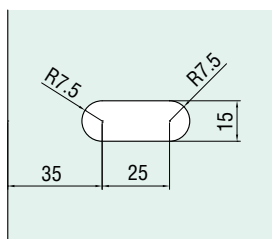

SLOT SERMAX 610

Het belangrijkste slot voor vitrinekasten. Inclusief slotontvanger voor zowel glas/muur als glas/hout.

- Materiaal: messing body en RVS onderdelen
- Afmeting: L 45 x H 50 mm stift Ø 6 x 11 mm

6 - 10 mm

Art. code voor sleutel

Dezelfde sleutelnr.	Verschillende sleutelnr.	Omschrijving	vke
429.SERMAXU.14	429.SERMAXD.14	Glanzend verchroomd	1 stuk
429.SERMAXU.16	429.SERMAXD.16	Verguld	1 stuk
429.SERMAXU.13	429.SERMAXD.13	RVS effect	1 stuk
429.SERMAXU.100	429.SERMAXD.100	Brons	1 stuk

SLOT LT 12

Zeer geschikt voor glazen deurtjes van vitrinekasten. RVS slotontvanger.

- Materiaal: staal AISI 304
- Afmeting: H 70 x L 28 mm
- Dezelfde sleutelnummers

6 - 12 mm

Art. code	Omschrijving	vke
429.SERLT12.31	Mat RVS	1 stuk

GLASDEURSLOT

Slot voor montage op een ruit van maximaal 10 mm dik. De sleutel kan zowel in open als in gesloten toestand worden verwijderd.

- Geleverd met rechte en gebogen grendel
- Materiaal: messing

Max. 10 mm