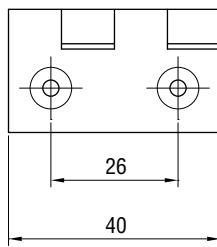

SCHARNIER 751 GLAS/GLAS

Gebruik voor binnenhoek.

- Materiaal: messing
- Max. rotatie: 290°
- Inclusief PVC pakkingen
- Afmeting: H 40 x L 40 mm

6 - 10 mm

Art. code	Omschrijving	vke
429.CER751.14	Glanzend verchroomd	1 stuk
429.CER751.101	Geborsteld nikkel	1 stuk

SCHARNIER 755 GLAS/HOUT

Gebruik voor binnenhoek.

- Materiaal: messing
- Max. rotatie: 290°
- Inclusief PVC pakkingen
- Afmeting: H 40 x L 40 mm

6 - 10 mm

Art. code	Omschrijving	vke
429.CER755.14	Glanzend verchroomd	1 stuk
429.CER755.101	Geborsteld nikkel	1 stuk