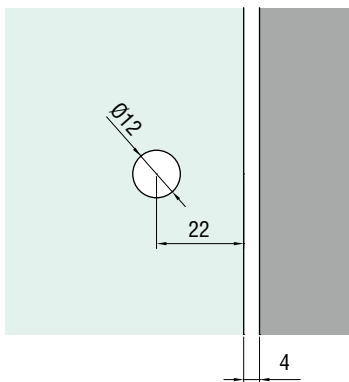

SCHARNIER 751 GLAS/GLAS

Gebruik voor binnenhoek.

- Materiaal: messing
- Max. rotatie: 290°
- Inclusief PVC pakkingen
- Afmeting: H 40 x L 40 mm

6 - 10 mm

Art. code	Omschrijving	vke
429.CER751.14	Glanzend verchroomd	1 stuk
429.CER751.101	Geborsteld nikkel	1 stuk

SCHARNIER 755 GLAS/HOUT

Gebruik voor binnenhoek.

- Materiaal: messing
- Max. rotatie: 290°
- Inclusief PVC pakkingen
- Afmeting: H 40 x L 40 mm

6 - 10 mm

Art. code	Omschrijving	vke
429.CER755.14	Glanzend verchroomd	1 stuk
429.CER755.101	Geborsteld nikkel	1 stuk