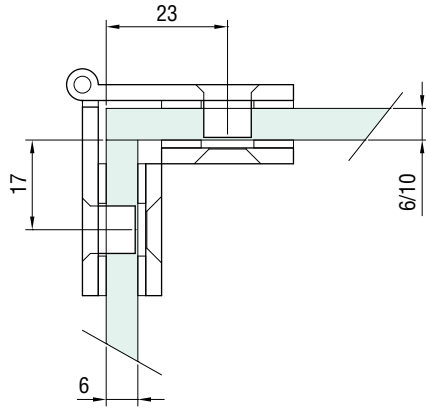

SCHARNIER 751 GLAS/GLAS

Gebruik voor binnenhoek.

- Materiaal: messing
- Max. rotatie: 290°
- Inclusief PVC pakkingen
- Afmeting: H 40 x L 40 mm

6 - 10 mm

Art. code	Omschrijving	vke
429.CER751.14	Glanzend verchroomd	1 stuk
429.CER751.101	Geborsteld nikkel	1 stuk

SCHARNIER 755 GLAS/HOUT

Gebruik voor binnenhoek.

- Materiaal: messing
- Max. rotatie: 290°
- Inclusief PVC pakkingen
- Afmeting: H 40 x L 40 mm

6 - 10 mm

Art. code	Omschrijving	vke
429.CER755.14	Glanzend verchroomd	1 stuk
429.CER755.101	Geborsteld nikkel	1 stuk