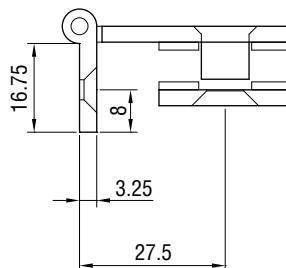

SCHARNIER 751 GLAS/GLAS

Gebruik voor binnenhoek.

- Materiaal: messing
- Max. rotatie: 290°
- Inclusief PVC pakkingen
- Afmeting: H 40 x L 40 mm

6 - 10 mm

Art. code	Omschrijving	vke
429.CER751.14	Glanzend verchroomd	1 stuk
429.CER751.101	Geborsteld nikkel	1 stuk

SCHARNIER 755 GLAS/HOUT

Gebruik voor binnenhoek.

- Materiaal: messing
- Max. rotatie: 290°
- Inclusief PVC pakkingen
- Afmeting: H 40 x L 40 mm

6 - 10 mm

Art. code	Omschrijving	vke
429.CER755.14	Glanzend verchroomd	1 stuk
429.CER755.101	Geborsteld nikkel	1 stuk