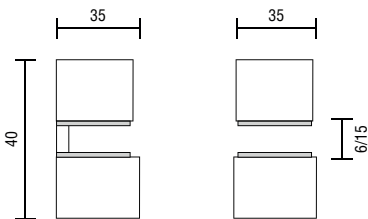

GLASPLAATDRAGER 540

Glasplaatdrager met verborgen stelschroef om het glas vast te zetten.

- Materiaal: zamak
- Afmeting: H 40 mm x L 35 mm
- Afstand glas-muur: 5 mm

6 - 15 mm

Art. code	Omschrijving	vke
429.NRM540.14	Glanzend verchromd	1 stuk
429.NRM540.02	Mat aluminium	1 stuk

GLASPLAATDRAGER 9035

Glasplaatdrager met verborgen stelschroef om het glas vast te zetten.

- Materiaal: zamak
- Afmeting: H 57 / 72 mm x L 40 mm
- Afstand glas-muur: 4,5 mm

2 - 17 mm

Art. code	Omschrijving	vke
429.NRM9035.14	Glanzend verchromd	1 stuk
429.NRM9035.02	Mat aluminium	1 stuk