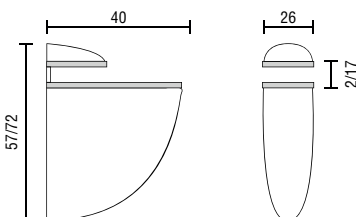

GLASPLAATDRAGER 540

Glasplaatdrager met verborgen stelschroef om het glas vast te zetten.

- Materiaal: zamak
- Afmeting: H 40 mm x L 35 mm
- Afstand glas-muur: 5 mm

6 - 15 mm

Art. code	Omschrijving	vke
429.NRM540.14	Glanzend verchromd	1 stuk
429.NRM540.02	Mat aluminium	1 stuk

GLASPLAATDRAGER 9035

Glasplaatdrager met verborgen stelschroef om het glas vast te zetten.

- Materiaal: zamak
- Afmeting: H 57 / 72 mm x L 40 mm
- Afstand glas-muur: 4,5 mm

2 - 17 mm

Art. code	Omschrijving	vke
429.NRM9035.14	Glanzend verchromd	1 stuk
429.NRM9035.02	Mat aluminium	1 stuk