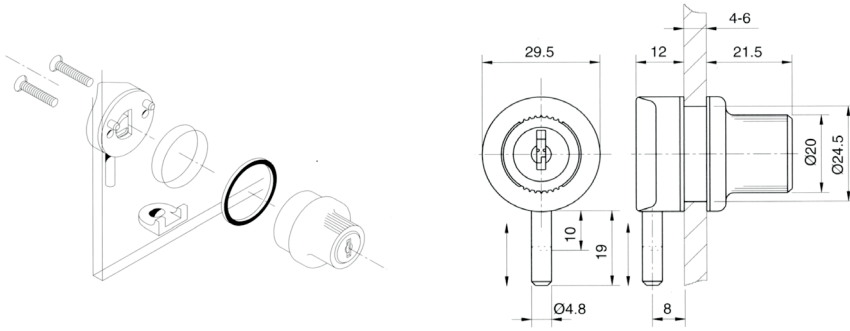

## SLOT 910

Voor standaard deur.

- Slotontvanger art. 429.SERF1.05 vereist
- Dezelfde sleutelnummers

4 - 6 mm

Art. code	Omschrijving	vke
429.SER012U.13	Nikkel effect	1 stuk
429.SERF1.05	Slotontvanger zwart / Materiaal: plastic	1 stuk

## CILINDERSLOT 100

Voor standaard deur.

- Aanslag art. 429.SERF3.13 pag. 198 optioneel

Max. 8 mm

Art. code voor sleutel

Dezelfde sleutelnrs.	Verschillende sleutelnrs.	Omschrijving	vke
429.SER001U.102		Mat verguld	1 stuk
429.SER001U.13	429.SER001D.13	Nikkel effect	1 stuk

## SLOT 187

Voor standaard deur.

- Aanslag art. 429.SERF3.13 pag. 198 optioneel

Max. 8 mm

Art. code voor sleutel

Dezelfde sleutelnrs.	Verschillende sleutelnrs.	Omschrijving	vke
429.SER011U.13	429.SER011D13	Nikkel effect	1 stuk