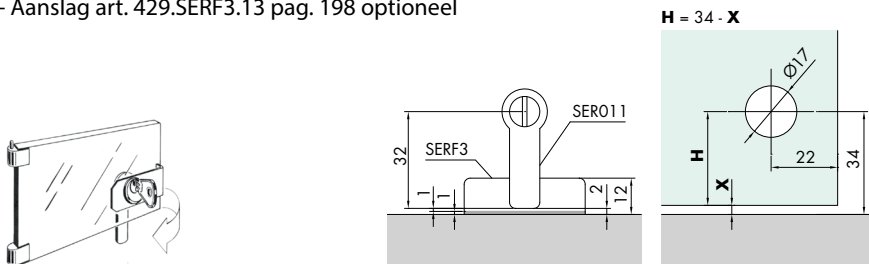

## CILINDERSLOT 100

Voor standaard deur.

- Aanslag art. 429.SERF3.13 pag. 198 optioneel

Max. 8 mm

Art. code voor sleutel

Dezelfde sleutelnrs.	Verschillende sleutelnrs.	Omschrijving	vke
429.SER001U.102		Mat verguld	1 stuk
429.SER001U.13	429.SER001D.13	Nikkel effect	1 stuk

## SLOT 187

Voor standaard deur.

- Aanslag art. 429.SERF3.13 pag. 198 optioneel

Max. 8 mm

Art. code voor sleutel

Dezelfde sleutelnrs.	Verschillende sleutelnrs.	Omschrijving	vke
429.SER011U.13	429.SER011D13	Nikkel effect	1 stuk