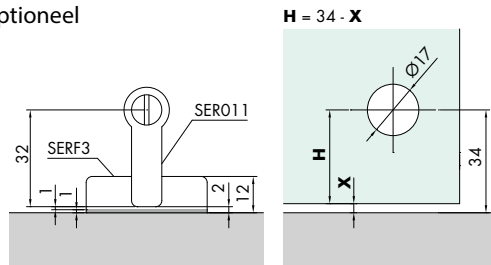

## SLOT 910

Voor standaard deur.

- Slotontvanger art. 429.SERF1.05 vereist
- Dezelfde sleutelnummers

4 - 6 mm

Art. code	Omschrijving	vke
429.SER012U.13	Nikkel effect	1 stuk
429.SERF1.05	Slotontvanger zwart / Materiaal: plastic	1 stuk

## CILINDERSLOT 100

Voor standaard deur.

- Aanslag art. 429.SERF3.13 pag. 198 optioneel

Max. 8 mm

Art. code voor sleutel

Dezelfde sleutelnrs.	Verschillende sleutelnrs.	Omschrijving	vke
429.SER001U.102		Mat verguld	1 stuk
429.SER001U.13	429.SER001D.13	Nikkel effect	1 stuk

## SLOT 187

Voor standaard deur.

- Aanslag art. 429.SERF3.13 pag. 198 optioneel

Max. 8 mm

Art. code voor sleutel

Dezelfde sleutelnrs.	Verschillende sleutelnrs.	Omschrijving	vke
429.SER011U.13	429.SER011D13	Nikkel effect	1 stuk