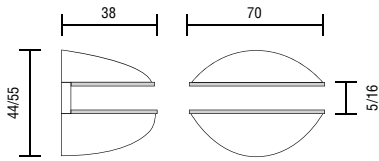

GLASPLAATDRAGER 1425

Glasplaatdrager met verborgen stelschroef om het glas vast te zetten.

- Materiaal: zamak
- Afmeting: H 44 / 55 mm x L 38 mm
- Afstand glas-muur: 6 mm

5 - 16 mm

Art. code	Omschrijving	vke
429.NRM1425.14	Glanzend verchromd	1 stuk
429.NRM1425.101	Geborsteld nikkel	1 stuk
429.NRM1425.16	Verguld	1 stuk

GLASPLAATDRAGER 3040

Glasplaatdrager met verborgen stelschroef om het glas vast te zetten.

- Materiaal: zamak
- Afmeting: H 47 / 59 mm x L 26 mm
- Afstand glas-muur: 5,5 mm
- Max. draagvermogen: 20 kg/paar