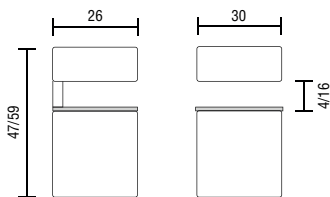

GLASPLAATDRAGER 1425

Glasplaatdrager met verborgen stelschroef om het glas vast te zetten.

- Materiaal: zamak
- Afmeting: H 44 / 55 mm x L 38 mm
- Afstand glas-muur: 6 mm

5 - 16 mm

Art. code	Omschrijving	vke
429.NRM1425.14	Glanzend verchromd	1 stuk
429.NRM1425.101	Geborsteld nikkel	1 stuk
429.NRM1425.16	Verguld	1 stuk

GLASPLAATDRAGER 3040

Glasplaatdrager met verborgen stelschroef om het glas vast te zetten.

- Materiaal: zamak
- Afmeting: H 47 / 59 mm x L 26 mm
- Afstand glas-muur: 5,5 mm
- Max. draagvermogen: 20 kg/paar