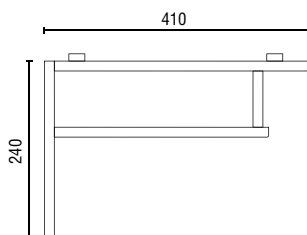

GLASPLAATDRAGER TOP 1560

Glasplaatdrager met een muurbevestiging van 15 x 15 mm met zichtbare schroeven. Het gebruik van stalen schroeven met een verzonken kop wordt aangeraden (niet meegeleverd).

- Materiaal: messing en RVS AISI 304
- Afmeting: H 240 x L 410 mm
- Hartafstand gaten: 295 mm

Art. code	Omschrijving	vke
429.REGTOP1560.14	Glanzend verchromd	1 stuk

GLASPLAATDRAGER 8040

Glasplaatdrager die wordt vastgezet d.m.v. kleine zuignapjes en een schroef met zuignapje aan de bovenkant. Muurbevestiging d.m.v. een basis die eerst op de muur geschroefd wordt.

- Materiaal: aluminium
- Afmeting: H 190 mm x L 235 mm
- Afstand glas-muur: 5 mm
- Max. belasting: 44 kg/paar

4 - 14 mm

Art. code	Omschrijving	vke
429.NRM8040.02	Mat aluminium	1 stuk
429.NRM8040.14	Gepolijst aluminium	1 stuk