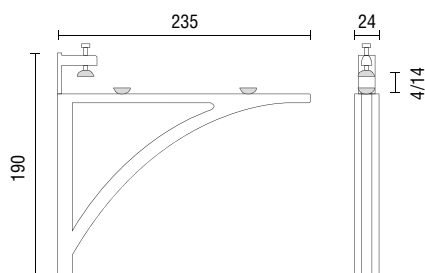

GLASPLAATDRAGER TOP 1560

Glasplaatdrager met een muurbevestiging van 15 x 15 mm met zichtbare schroeven. Het gebruik van stalen schroeven met een verzonken kop wordt aangeraden (niet meegeleverd).

- Materiaal: messing en RVS AISI 304
- Afmeting: H 240 x L 410 mm
- Hartafstand gaten: 295 mm

Art. code	Omschrijving	vke
429.REGTOP1560.14	Glanzend verchromd	1 stuk

GLASPLAATDRAGER 8040

Glasplaatdrager die wordt vastgezet d.m.v. kleine zuignapjes en een schroef met zuignapje aan de bovenkant. Muurbevestiging d.m.v. een basis die eerst op de muur geschroefd wordt.

- Materiaal: aluminium
- Afmeting: H 190 mm x L 235 mm
- Afstand glas-muur: 5 mm
- Max. belasting: 44 kg/paar

4 - 14 mm

Art. code	Omschrijving	vke
429.NRM8040.02	Mat aluminium	1 stuk
429.NRM8040.14	Gepolijst aluminium	1 stuk