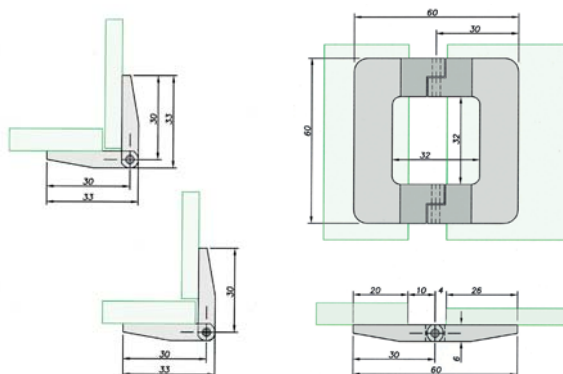

SCHARNIER GLAS/GLAS 60 X 60 MM

UV-verlijmbaar scharnier, geschikt voor op- en inliggende deurtjes.

- Materiaal: aluminium
- Draagvermogen: 15 kg/paar
- Max. opening: 180°

Art. code voor draairichting

Rechts	Links	Omschrijving	vke
428.R05.31	428.L05.31	Aluminium scharnier	1 stuk

SCHARNIER GLAS/GLAS 60 X 60 MM

UV-verlijmbaar scharnier, geschikt voor op- en inliggende deurtjes.

- Materiaal: aluminium
- Draagvermogen: 15 kg/paar
- Max. opening: 180°

Art. code voor draairichting

Rechts	Links	Omschrijving	vke
428.R06.31	428.L06.31	Aluminium scharnier	1 stuk