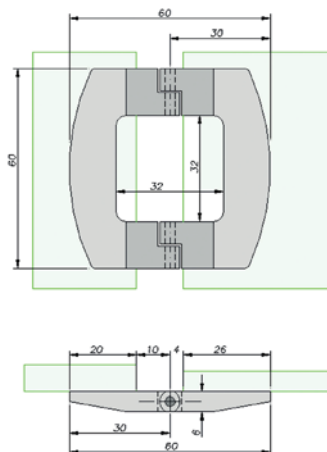

SCHARNIER GLAS/GLAS 60 X 60 MM

UV-verlijmbaar scharnier, geschikt voor op- en inliggende deurtjes.

- Materiaal: aluminium
- Draagvermogen: 15 kg/paar
- Max. opening: 180°

Art. code voor draairichting

Rechts	Links	Omschrijving	vke
428.R05.31	428.L05.31	Aluminium scharnier	1 stuk

SCHARNIER GLAS/GLAS 60 X 60 MM

UV-verlijmbaar scharnier, geschikt voor op- en inliggende deurtjes.

- Materiaal: aluminium
- Draagvermogen: 15 kg/paar
- Max. opening: 180°

Art. code voor draairichting

Rechts	Links	Omschrijving	vke
428.R06.31	428.L06.31	Aluminium scharnier	1 stuk