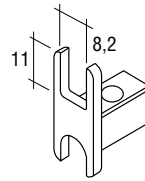

Art. code	Omschrijving	vke
930.008.15	Mat verchromd	1 stuk

EINDSTUKHANDGREEP TYPE 930

De handgreep vormt één geheel met de loopschoen. Eindstukken worden eenvoudig klemmend bevestigd zonder schroeven.

- Materiaal: aluminium

6 - 8 mm

Art. code	Omschrijving	Glasdikte	vke
930.010.15	Mat verchromd	6 mm	1 stuk

Art. code	Omschrijving	Glasdikte	vke
940.010.15	Mat verchromd	8 mm	1 stuk

EINDSTUK VOOR STEEKSLOT TYPE 930

Eindstuk voor steekslot met glasuitsparing voor de aansluiting van het glas tegen de zijwand. Het eindstuk vormt één geheel met de loopschoen. Eindstukken worden eenvoudig klemmend bevestigd zonder schroeven.

- Materiaal: kunststof

- Te gebruiken met steekslot 930.01201.101, 930.01202.101 en 930.01203.101 (zie pag. 148)

- Links en rechts bruikbaar

Art. code	Omschrijving	vke
930.011.15	Mat verchromd	1 stuk

KOGELLAGERROL TYPE 930