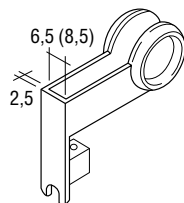

EINDSTUK MET GLASUITSPARING TYPE 930

Eindstuk met glasuitsparing voor een naadloze aansluiting van het glas tegen de zijwand.
Eindstukken worden eenvoudig klemmend bevestigd zonder schroeven.

- Materiaal: aluminium

Art. code	Omschrijving	vke
930.008.15	Mat verchromd	1 stuk

EINDSTUKHANDGREEP TYPE 930

De handgreep vormt één geheel met de loopschoen. Eindstukken worden eenvoudig klemmend bevestigd zonder schroeven.

- Materiaal: aluminium

6 - 8 mm

Art. code	Omschrijving	Glasdikte	vke
930.010.15	Mat verchromd	6 mm	1 stuk

Art. code	Omschrijving	Glasdikte	vke
940.010.15	Mat verchromd	8 mm	1 stuk

EINDSTUK VOOR STEEKSLOT TYPE 930

Eindstuk voor steekslot met glasuitsparing voor de aansluiting van het glas tegen de zijwand. Het eindstuk vormt één geheel met de loopschoen. Eindstukken worden eenvoudig klemmend bevestigd zonder schroeven.

- Materiaal: kunststof

- Te gebruiken met steekslot 930.01201.101, 930.01202.101 en 930.01203.101 (zie pag. 148)

- Links en rechts bruikbaar

Art. code	Omschrijving	vke
930.011.15	Mat verchromd	1 stuk

KOGELLAGERROL TYPE 930