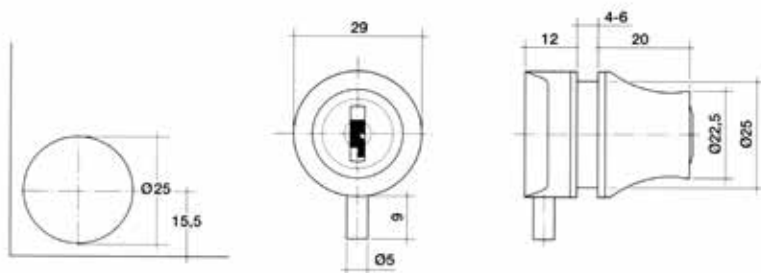

## SLOT 972

- Slotontvanger: art. 639.902.101 (mat vernikkeld) / art. 639.902.124 (mat messing)
- Dezelfde sleutelnummers

6 - 10 mm

Art. code	Omschrijving	vke
639.002.14	Glanzend verchromd	1 stuk
639.002.15	Mat verchromd	1 stuk
639.900	Opvulplaatje	1 stuk

## SLOT 988

- Slotontvanger: art. 639.902.101 (mat vernikkeld) / art. 639.902.124 (mat messing)
- Dezelfde sleutelnummers

4 - 6 mm

Art. code	Omschrijving	vke
639.003.123	Glanzend vernikkeld	1 stuk
639.003.101	Mat vernikkeld	1 stuk
639.901.101	Rubber ring	1 stuk

## SLOTONTVANGER VOOR SLOT 972/988

- Materiaal: gegoten metaal

Art. code	Omschrijving	vke
639.902.101	Mat vernikkeld	1 stuk