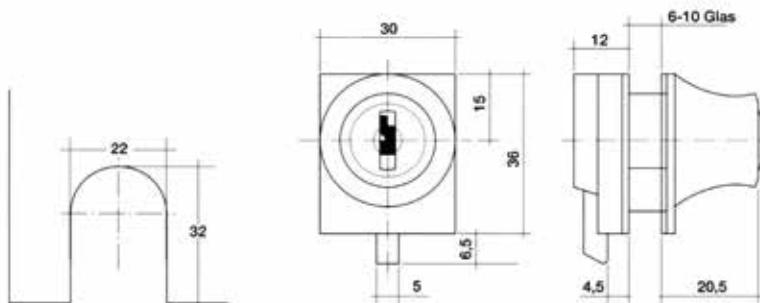

## SLOT 972

- Slotontvanger: art. 639.902.101 (mat vernikkeld) / art. 639.902.124 (mat messing)
- Dezelfde sleutelnummers

6 - 10 mm

Art. code	Omschrijving	vke
639.002.14	Glanzend verchromd	1 stuk
639.002.15	Mat verchromd	1 stuk
639.900	Opvulplaatje	1 stuk

## SLOT 988

- Slotontvanger: art. 639.902.101 (mat vernikkeld) / art. 639.902.124 (mat messing)
- Dezelfde sleutelnummers

4 - 6 mm

Art. code	Omschrijving	vke
639.003.123	Glanzend vernikkeld	1 stuk
639.003.101	Mat vernikkeld	1 stuk
639.901.101	Rubber ring	1 stuk

## SLOTONTVANGER VOOR SLOT 972/988

- Materiaal: gegoten metaal

Art. code	Omschrijving	vke
639.902.101	Mat vernikkeld	1 stuk