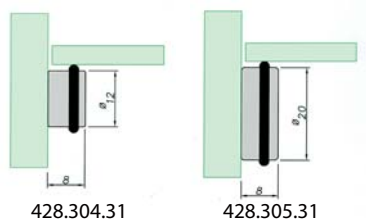

GLASPLAATDRAGER 17 X 12 MM

UV-verlijmbare glasplaatdrager.

- Materiaal: RVS
- Lijmvlak: ca. 17 x 12 mm
- Draagvermogen: 5 kg/stuk

Art. code	Omschrijving	vke
428.302.31	RVS glasplaatdrager	4 stuks

GLASPLAATDRAGER 25 X 12 MM

UV-verlijmbare glasplaatdrager.

- Materiaal: RVS
- Lijmvlak: ca. 25 x 12 mm
- Draagvermogen: 5 kg/stuk

Art. code	Omschrijving	vke
428.303.31	RVS glasplaatdrager	4 stuks

GLASPLAATDRAGER

UV-verlijmbare glasplaatdrager.

- Materiaal: RVS
- Draagvermogen: 5 kg/stuk

Art. code	Omschrijving	vke
428.304.31	RVS glasplaatdrager, 8 x Ø 12 mm	4 stuks
428.305.31	RVS glasplaatdrager, 8 x Ø 20 mm	4 stuks

EXCENTRISCHE GLASPLAATDRAGER