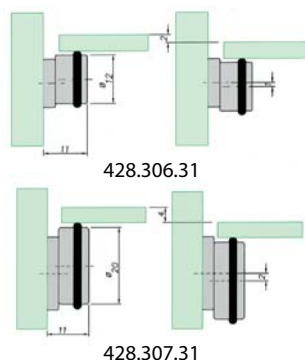

UV-verlijmbare glasplaatdrager.

- Materiaal: RVS
- Lijmvlak: ca. 25 x 12 mm
- Draagvermogen: 5 kg/stuk

Art. code	Omschrijving	vke
428.303.31	RVS glasplaatdrager	4 stuks

GLASPLAATDRAGER

UV-verlijmbare glasplaatdrager.

- Materiaal: RVS
- Draagvermogen: 5 kg/stuk

Art. code	Omschrijving	vke
428.304.31	RVS glasplaatdrager, 8 x Ø 12 mm	4 stuks
428.305.31	RVS glasplaatdrager, 8 x Ø 20 mm	4 stuks

EXCENTRISCHE GLASPLAATDRAGER

UV-verlijmbare glasplaatdrager.

- Materiaal: RVS
- Draagvermogen: 5 kg/stuk
- Ca. 2 mm hoogterverstelling

Art. code	Omschrijving	vke
428.306.31	RVS glasplaatdrager, 11 x Ø 12 mm	4 stuks
428.307.31	RVS glasplaatdrager, 11 x Ø 20 mm	4 stuks