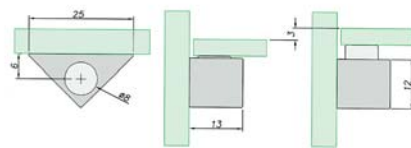

GLASPLAATDRAGER 17 X 12 MM

UV-verlijmbare glasplaatdrager.

- Materiaal: RVS
- Lijmvlak: ca. 17 x 12 mm
- Draagvermogen: 5 kg/stuk

Art. code	Omschrijving	vke
428.302.31	RVS glasplaatdrager	4 stuks

GLASPLAATDRAGER 25 X 12 MM

UV-verlijmbare glasplaatdrager.

- Materiaal: RVS
- Lijmvlak: ca. 25 x 12 mm
- Draagvermogen: 5 kg/stuk

Art. code	Omschrijving	vke
428.303.31	RVS glasplaatdrager	4 stuks

GLASPLAATDRAGER

UV-verlijmbare glasplaatdrager.

- Materiaal: RVS
- Draagvermogen: 5 kg/stuk

Art. code	Omschrijving	vke
428.304.31	RVS glasplaatdrager, 8 x Ø 12 mm	4 stuks
428.305.31	RVS glasplaatdrager, 8 x Ø 20 mm	4 stuks

EXCENTRISCHE GLASPLAATDRAGER

UV-verlijmbare glasplaatdrager.

- Materiaal: RVS
- Draagvermogen: 5 kg/stuk
- Ca. 2 mm hoogterverstelling

Art. code	Omschrijving	vke
428.306.31	RVS glasplaatdrager, 11 x Ø 12 mm	4 stuks
428.307.31	RVS glasplaatdrager, 11 x Ø 20 mm	4 stuks