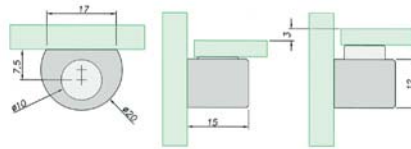

GLASPLAATDRAGER 17 X 12 MM

UV-verlijmbare glasplaatdrager.

- Materiaal: RVS
- Lijmvlak: ca. 17 x 12 mm
- Draagvermogen: 5 kg/stuk

Art. code	Omschrijving	vke
428.302.31	RVS glasplaatdrager	4 stuks

GLASPLAATDRAGER 25 X 12 MM

UV-verlijmbare glasplaatdrager.

- Materiaal: RVS
- Lijmvlak: ca. 25 x 12 mm
- Draagvermogen: 5 kg/stuk

Art. code	Omschrijving	vke
428.303.31	RVS glasplaatdrager	4 stuks

GLASPLAATDRAGER

UV-verlijmbare glasplaatdrager.

- Materiaal: RVS
- Draagvermogen: 5 kg/stuk

Art. code	Omschrijving	vke
428.304.31	RVS glasplaatdrager, 8 x Ø 12 mm	4 stuks
428.305.31	RVS glasplaatdrager, 8 x Ø 20 mm	4 stuks

EXCENTRISCHE GLASPLAATDRAGER

UV-verlijmbare glasplaatdrager.

- Materiaal: RVS
- Draagvermogen: 5 kg/stuk
- Ca. 2 mm hoogterverstelling

Art. code	Omschrijving	vke
428.306.31	RVS glasplaatdrager, 11 x Ø 12 mm	4 stuks
428.307.31	RVS glasplaatdrager, 11 x Ø 20 mm	4 stuks