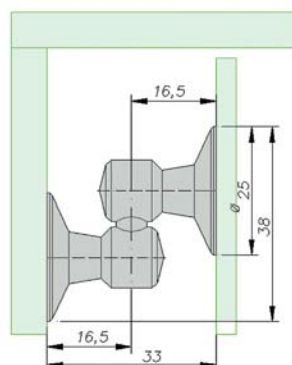

SCHARNIER GLAS/GLAS Ø 25 MM

UV-verlijmbaar scharnier, geschikt voor op- en inliggende deurtjes.

- Materiaal: RVS
- Draagvermogen: 10 kg/paar

Max. 8 mm

Art. code	Omschrijving	vke
428.002.31	RVS scharnier glas/glas Ø 25 mm	1 paar

SCHARNIER GLAS/GLAS Ø 40 MM

UV-verlijmbaar scharnier, geschikt voor op- en inliggende deurtjes.

- Materiaal: RVS
- Draagvermogen: 20 kg/paar

Max. 12 mm

Art. code	Omschrijving	vke
428.003.31	RVS scharnier glas/glas Ø 40 mm	1 paar

SCHARNIER GLAS/GLAS Ø 25 MM

UV-verlijmbaar scharnier, geschikt voor op- en inliggende deurtjes.

- Materiaal: RVS
- Draagvermogen: 10 kg/paar

Max. 8 mm

Art. code	Omschrijving	vke
428.004.31	RVS scharnier glas/glas Ø 25 mm	1 paar