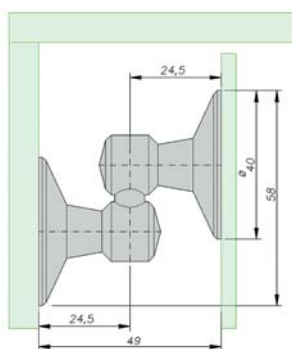

SCHARNIER GLAS/GLAS Ø 25 MM

UV-verlijmbaar scharnier, geschikt voor op- en inliggende deurtjes.

- Materiaal: RVS
- Draagvermogen: 10 kg/paar

Max. 8 mm

Art. code	Omschrijving	vke
428.002.31	RVS scharnier glas/glas Ø 25 mm	1 paar

SCHARNIER GLAS/GLAS Ø 40 MM

UV-verlijmbaar scharnier, geschikt voor op- en inliggende deurtjes.

- Materiaal: RVS
- Draagvermogen: 20 kg/paar

Max. 12 mm

Art. code	Omschrijving	vke
428.003.31	RVS scharnier glas/glas Ø 40 mm	1 paar

SCHARNIER GLAS/GLAS Ø 25 MM

UV-verlijmbaar scharnier, geschikt voor op- en inliggende deurtjes.

- Materiaal: RVS
- Draagvermogen: 10 kg/paar

Max. 8 mm

Art. code	Omschrijving	vke
428.004.31	RVS scharnier glas/glas Ø 25 mm	1 paar