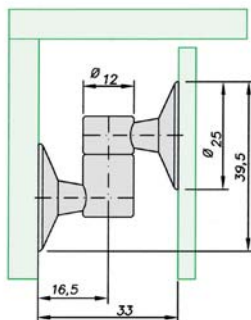

SCHARNIER GLAS/GLAS Ø 25 MM

UV-verlijmbaar scharnier, geschikt voor op- en inliggende deurtjes.

- Materiaal: RVS
- Draagvermogen: 10 kg/paar

Max. 8 mm

Art. code	Omschrijving	vke
428.002.31	RVS scharnier glas/glas Ø 25 mm	1 paar

SCHARNIER GLAS/GLAS Ø 40 MM

UV-verlijmbaar scharnier, geschikt voor op- en inliggende deurtjes.

- Materiaal: RVS
- Draagvermogen: 20 kg/paar

Max. 12 mm

Art. code	Omschrijving	vke
428.003.31	RVS scharnier glas/glas Ø 40 mm	1 paar

SCHARNIER GLAS/GLAS Ø 25 MM

UV-verlijmbaar scharnier, geschikt voor op- en inliggende deurtjes.

- Materiaal: RVS
- Draagvermogen: 10 kg/paar

Max. 8 mm

Art. code	Omschrijving	vke
428.004.31	RVS scharnier glas/glas Ø 25 mm	1 paar